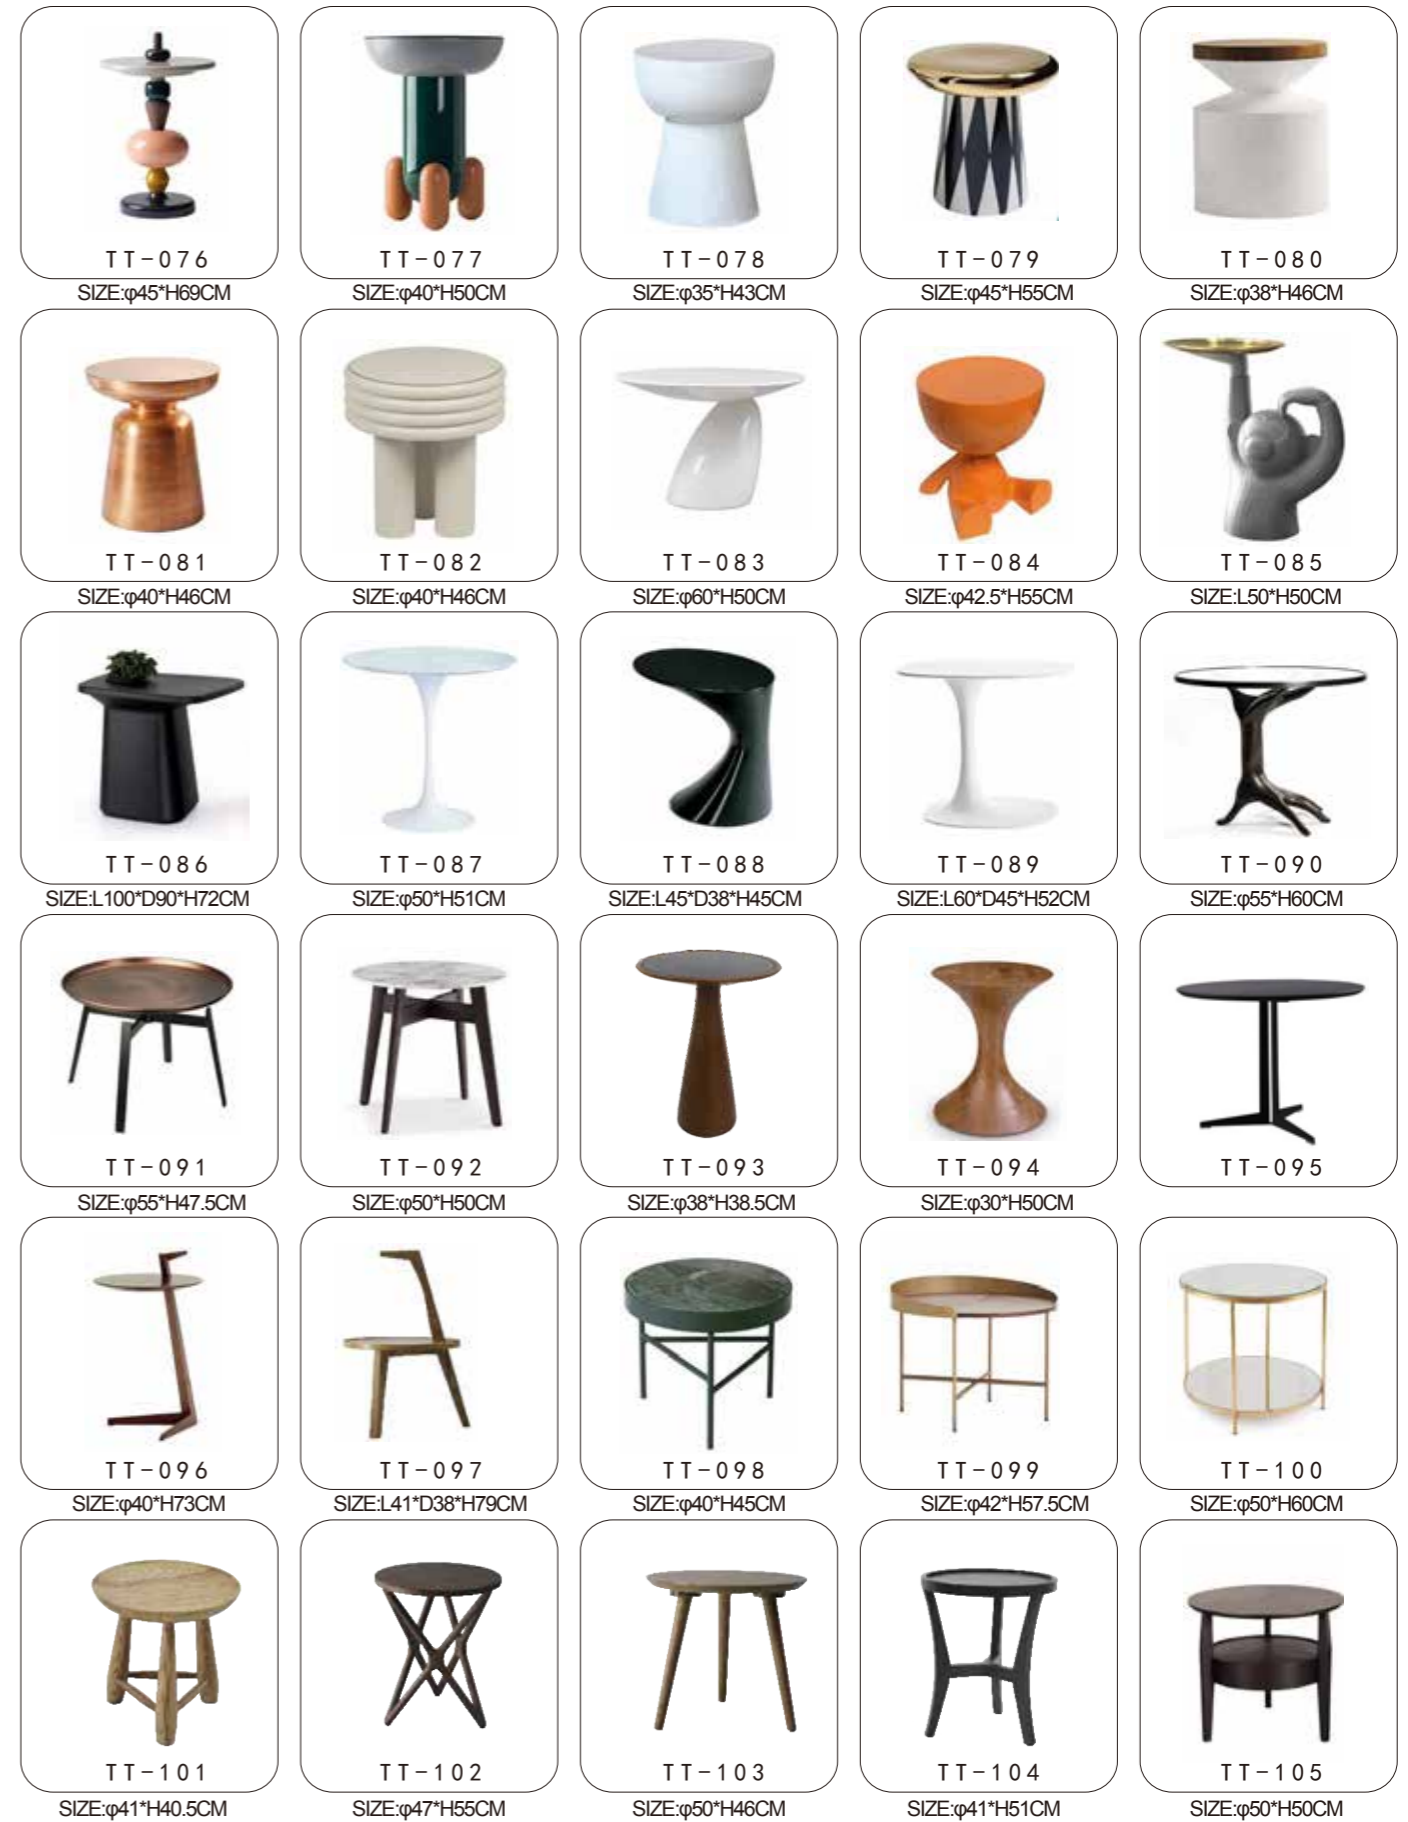

只有想不到，没有我们做不到

METAL CHAIR 金属类

PIASTIC CHAIR 塑料类

TABLE SERIES 桌子系列

TABLE SERIES

茶几系列

 TT-031 SIZE:φ50*H50CM	 TT-032 SIZE:L120*D60*H45CM	 TT-033 SIZE:φ87*H40CM	 TT-034 SIZE:φ90*H35CM	 TT-035 SIZE:L120*D70*H35CM
 TT-036 SIZE:φ72/90*H30/40CM	 TT-037 SIZE:L120*D80*H35CM	 TT-038 SIZE:L89*D55*H51CM	 TT-039 SIZE:φ80*H36CM	 TT-040 SIZE:L132*W76*H46CM
 TT-041 SIZE:φ100*H48CM	 TT-042 SIZE:φ80*H40CM	 TT-043 SIZE:L140*D85*H49CM	 TT-044 SIZE:L129*W92*H40CM	 TT-045 SIZE:L139*D64*H35CM
 TT-046 SIZE:L120*W120*H46CM	 TT-047 SIZE:φ100*H46CM	 TT-048 SIZE:L138*D40*H42CM	 TT-049 SIZE:L121*D60*H37CM	 TT-050 SIZE:L130*D75*H40CM
 TT-051 SIZE:L105*D76*H56CM	 TT-052 SIZE:L95*D70*H43CM	 TT-053 SIZE:L120*D75*H43CM	 TT-054 SIZE:L120*D70*H44CM	 TT-055 SIZE:L130*D70*H42CM
 TT-056 SIZE:L152*D77*H39.5CM	 TT-057 SIZE:L110*W110*H45CM	 TT-058 SIZE:L140*D80*H42CM	 TT-059 SIZE:L130*D70*H35CM	 TT-060 SIZE:L130*D70*H49CM