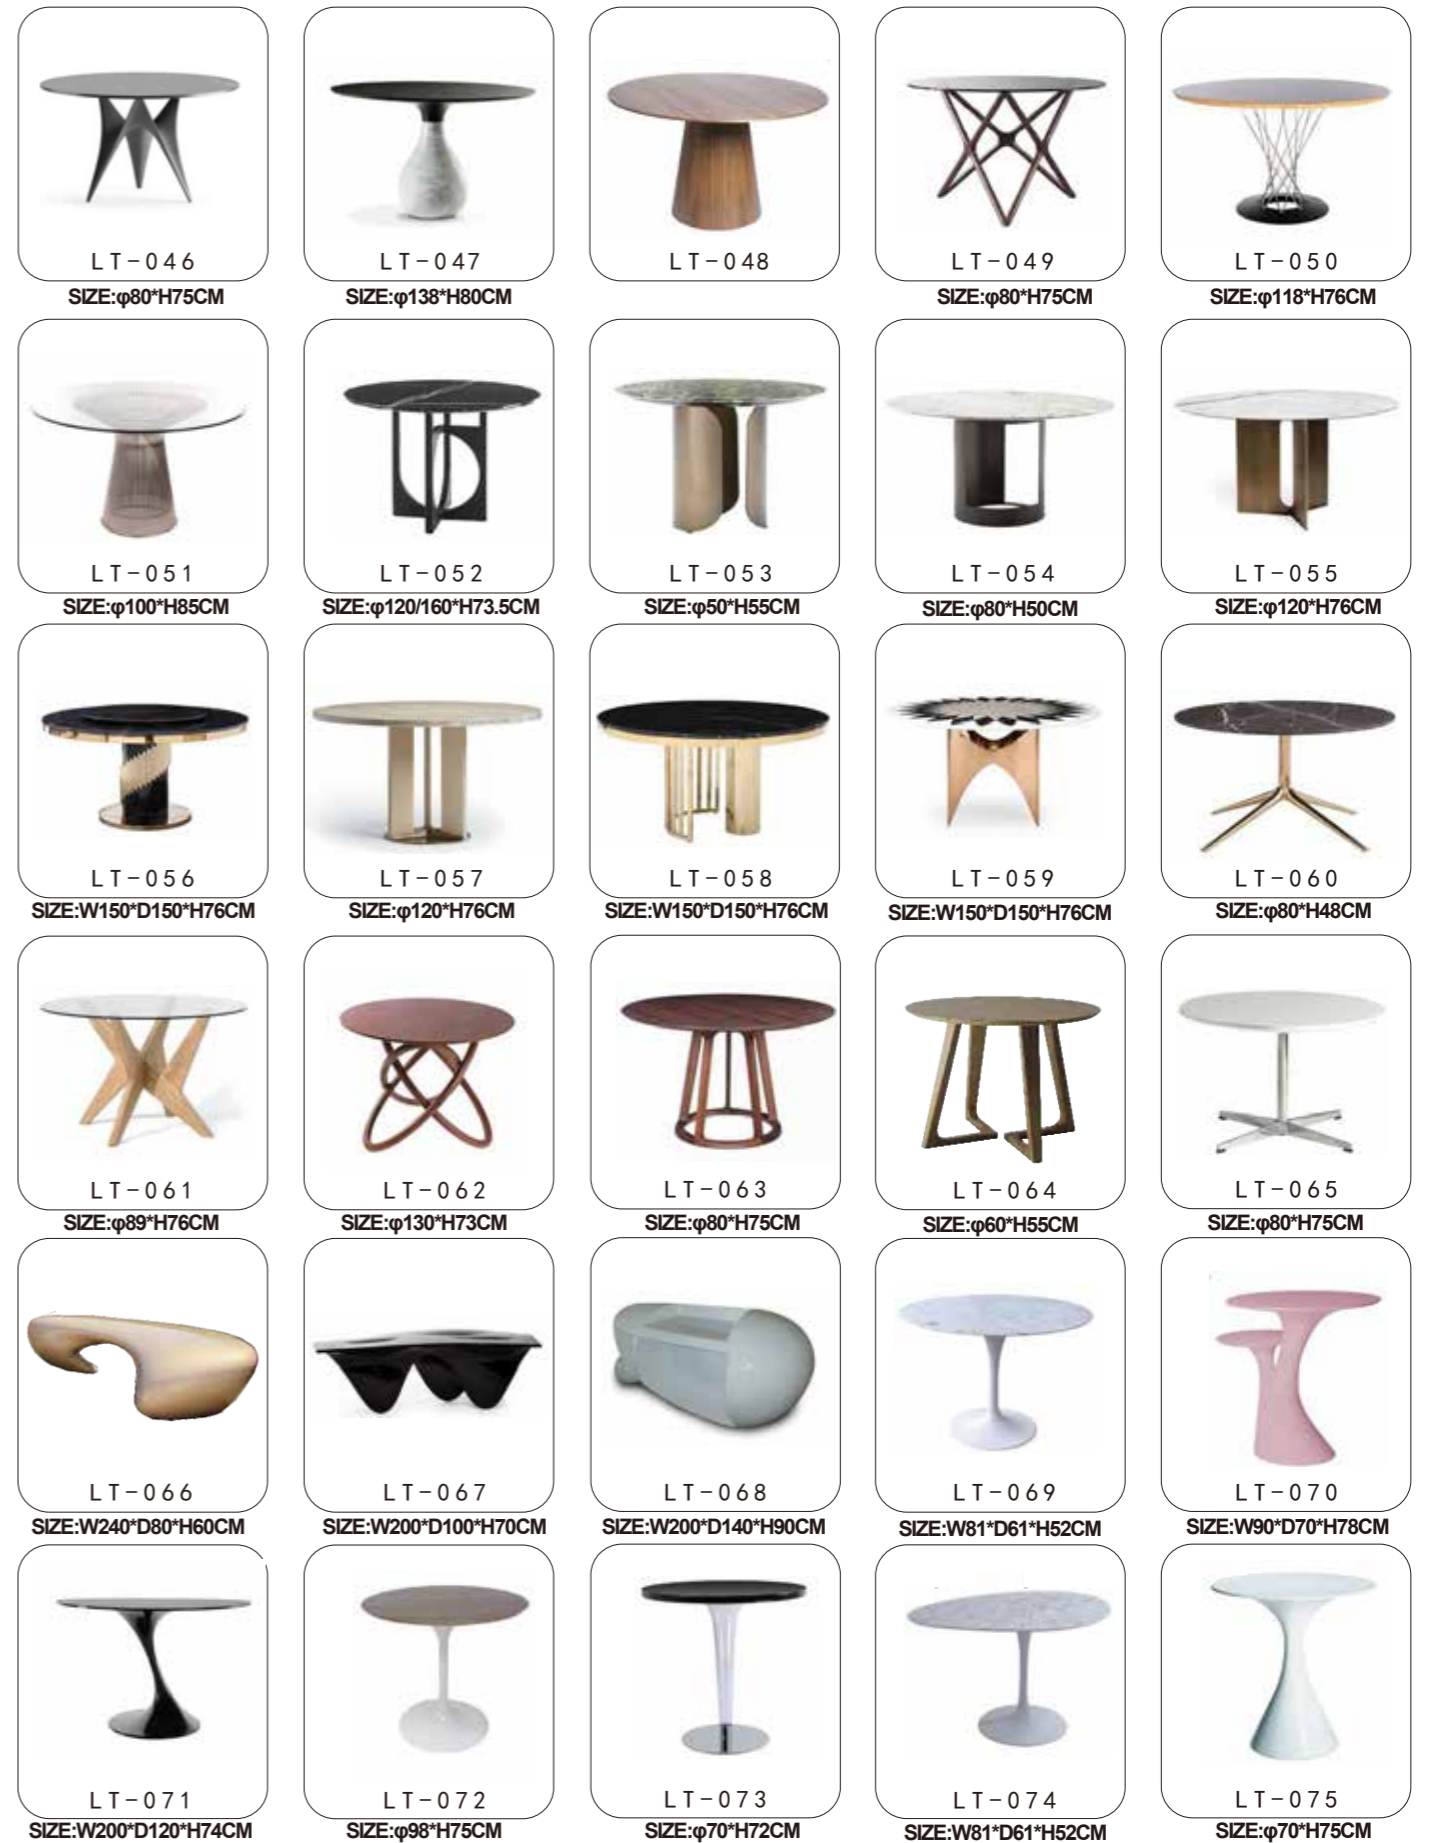

只有想不到，没有我们做不到

METAL CHAIR 金属类

PIASTIC CHAIR 塑料类

TABLE SERIES 桌子系列

TABLE SERIES

茶几系列

 TT-031 SIZE:φ50*H50CM	 TT-032 SIZE:L120*D60*H45CM	 TT-033 SIZE:φ87*H40CM	 TT-034 SIZE:φ90*H35CM	 TT-035 SIZE:L120*D70*H35CM
 TT-036 SIZE:φ72/90*H30/40CM	 TT-037 SIZE:L120*D80*H35CM	 TT-038 SIZE:L89*D55*H51CM	 TT-039 SIZE:φ80*H36CM	 TT-040 SIZE:L132*W76*H46CM
 TT-041 SIZE:φ100*H48CM	 TT-042 SIZE:φ80*H40CM	 TT-043 SIZE:L140*D85*H49CM	 TT-044 SIZE:L129*W92*H40CM	 TT-045 SIZE:L139*D64*H35CM
 TT-046 SIZE:L120*W120*H46CM	 TT-047 SIZE:φ100*H46CM	 TT-048 SIZE:L138*D40*H42CM	 TT-049 SIZE:L121*D60*H37CM	 TT-050 SIZE:L130*D75*H40CM
 TT-051 SIZE:L105*D76*H56CM	 TT-052 SIZE:L95*D70*H43CM	 TT-053 SIZE:L120*D75*H43CM	 TT-054 SIZE:L120*D70*H44CM	 TT-055 SIZE:L130*D70*H42CM
 TT-056 SIZE:L152*D77*H39.5CM	 TT-057 SIZE:L110*W110*H45CM	 TT-058 SIZE:L140*D80*H42CM	 TT-059 SIZE:L130*D70*H35CM	 TT-060 SIZE:L130*D70*H49CM