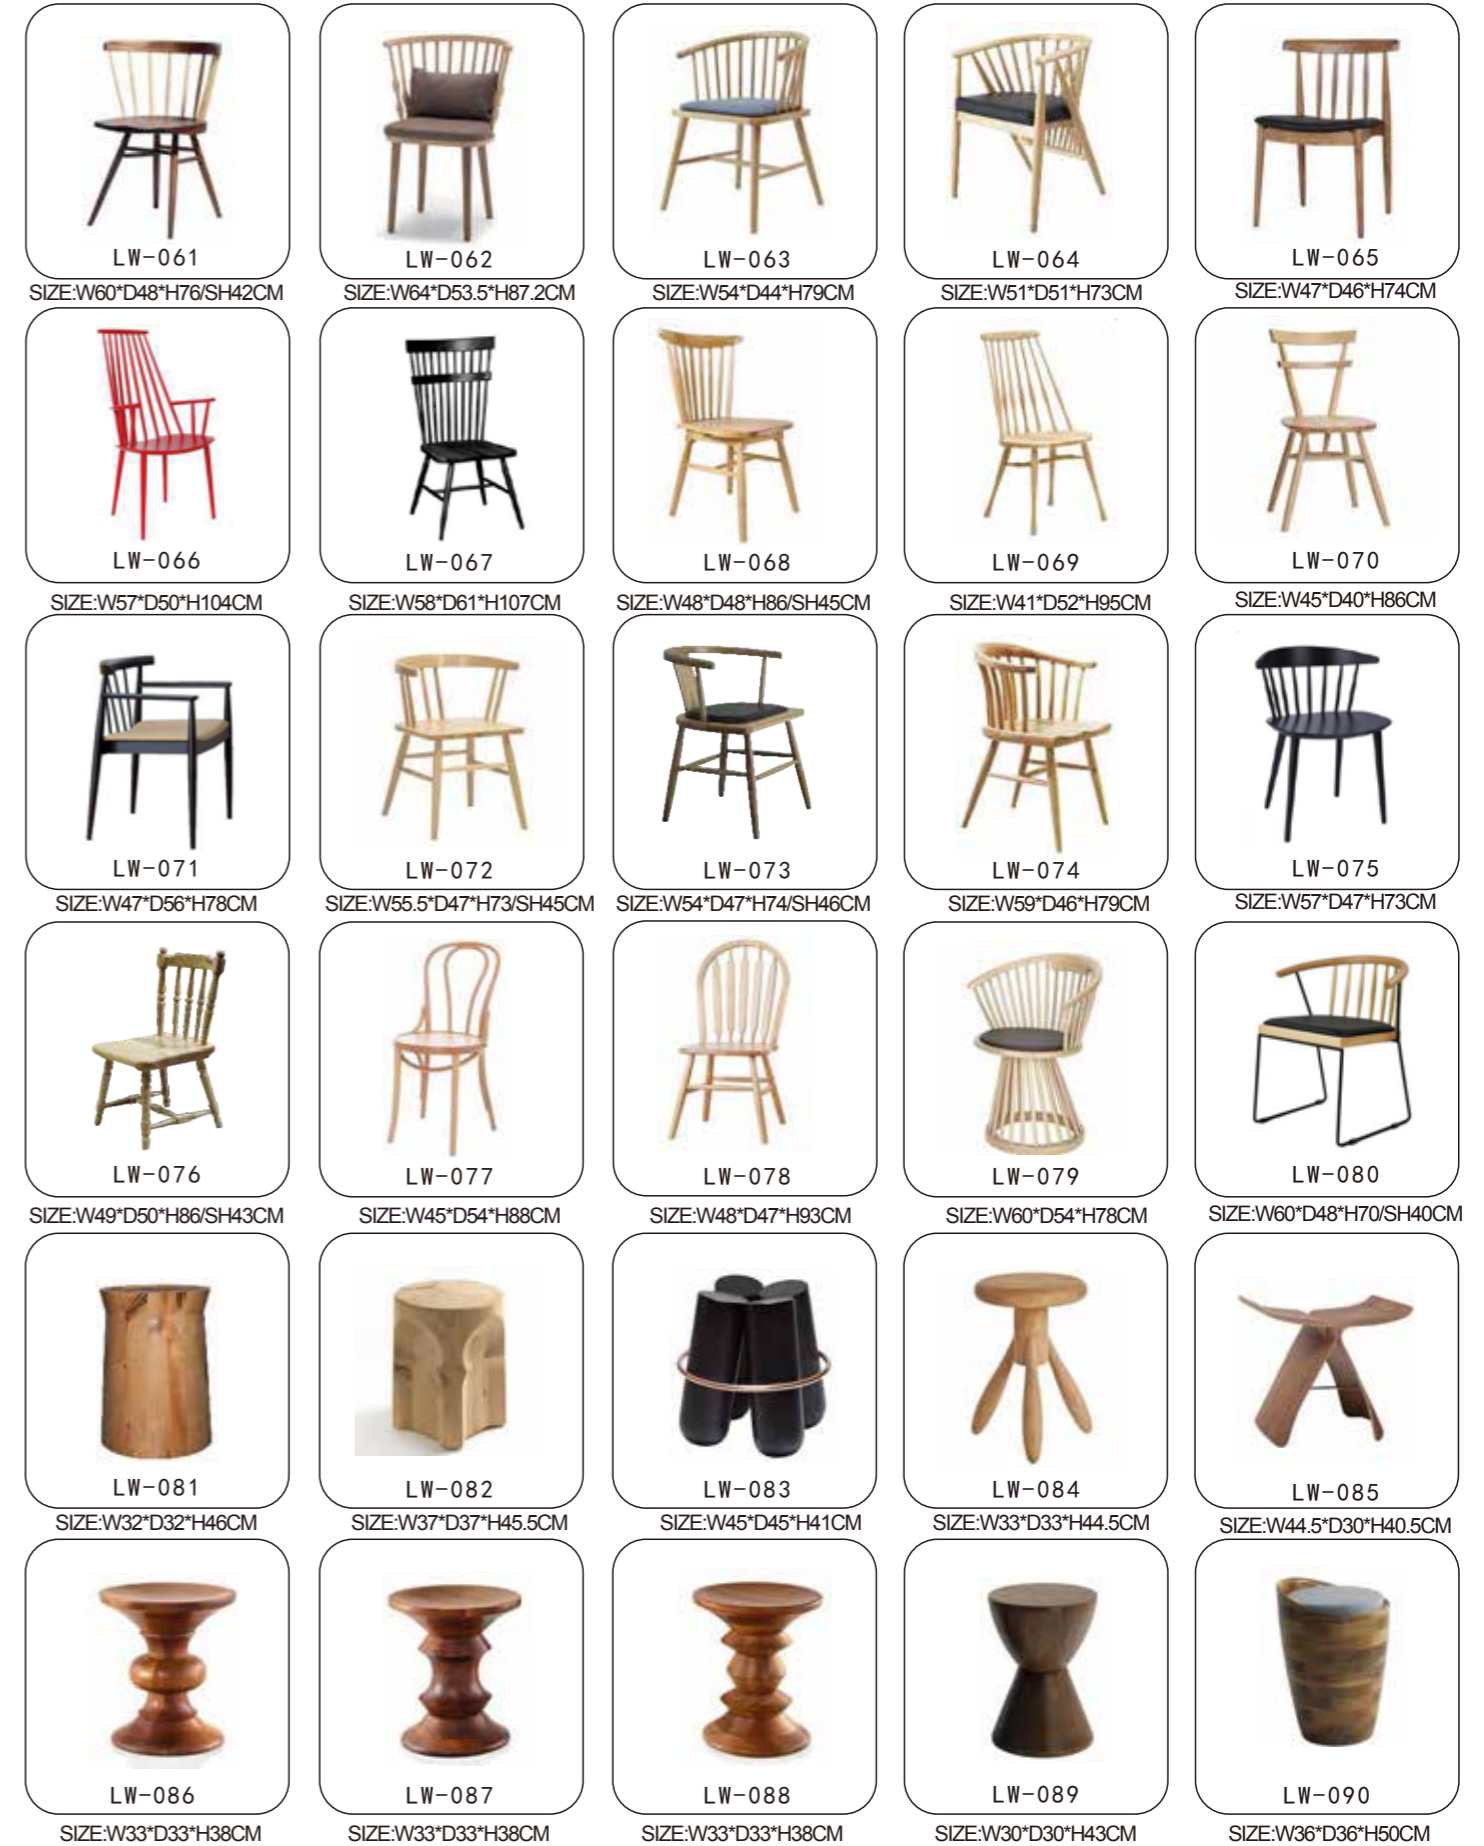

SIZE:W194*D212*H120CM

BD-045

SIZE:W227*D215*H150CM

BD-046

SIZE:W220*D215*H164CM

BD-047

SIZE:W216*D216*H140CM

BD-048

SIZE:W188*D218*H154.9CM

RECREATIONAL CHAIRSERIES 休闲椅系列

WOOD SERIES 木制类

WOOD SERIES 木制类

SOFT PACKAGE 软包类

SOFT PACKAGE 软包类

只有想不到，没有我们做不到

SOFT PACKAGE 软包类