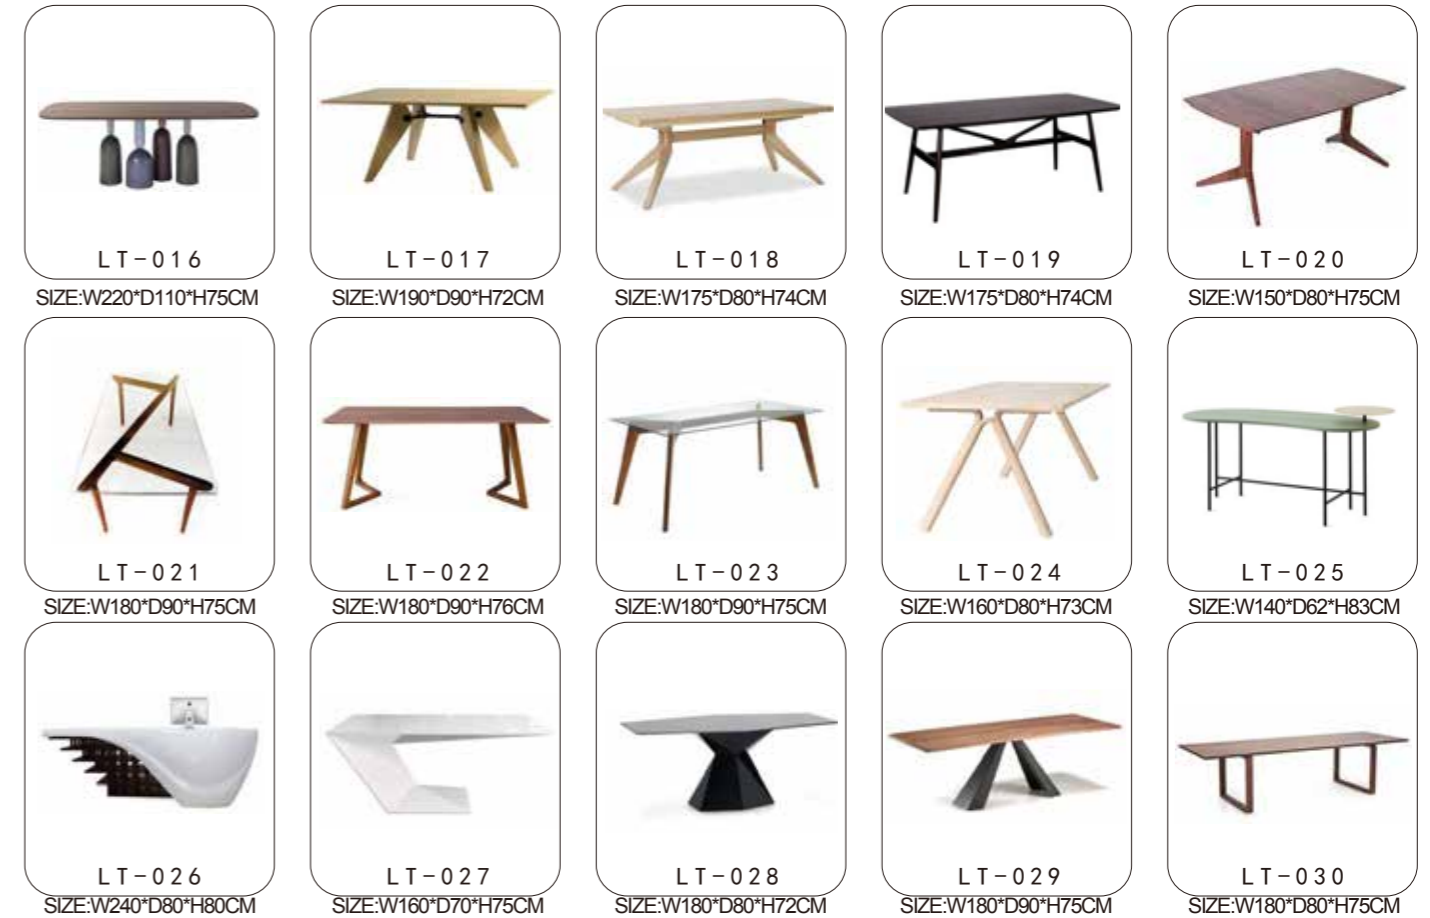

只有想不到，没有我们做不到

METAL CHAIR 金属类

PIASTIC CHAIR 塑料类

TABLE SERIES 桌子系列

TABLE SERIES

茶几系列

 TT-031 SIZE:φ50*H50CM	 TT-032 SIZE:L120*D60*H45CM	 TT-033 SIZE:φ87*H40CM	 TT-034 SIZE:φ90*H35CM	 TT-035 SIZE:L120*D70*H35CM
 TT-036 SIZE:φ72/90*H30/40CM	 TT-037 SIZE:L120*D80*H35CM	 TT-038 SIZE:L89*D55*H51CM	 TT-039 SIZE:φ80*H36CM	 TT-040 SIZE:L132*W76*H46CM
 TT-041 SIZE:φ100*H48CM	 TT-042 SIZE:φ80*H40CM	 TT-043 SIZE:L140*D85*H49CM	 TT-044 SIZE:L129*W92*H40CM	 TT-045 SIZE:L139*D64*H35CM
 TT-046 SIZE:L120*W120*H46CM	 TT-047 SIZE:φ100*H46CM	 TT-048 SIZE:L138*D40*H42CM	 TT-049 SIZE:L121*D60*H37CM	 TT-050 SIZE:L130*D75*H40CM
 TT-051 SIZE:L105*D76*H56CM	 TT-052 SIZE:L95*D70*H43CM	 TT-053 SIZE:L120*D75*H43CM	 TT-054 SIZE:L120*D70*H44CM	 TT-055 SIZE:L130*D70*H42CM
 TT-056 SIZE:L152*D77*H39.5CM	 TT-057 SIZE:L110*W110*H45CM	 TT-058 SIZE:L140*D80*H42CM	 TT-059 SIZE:L130*D70*H35CM	 TT-060 SIZE:L130*D70*H49CM