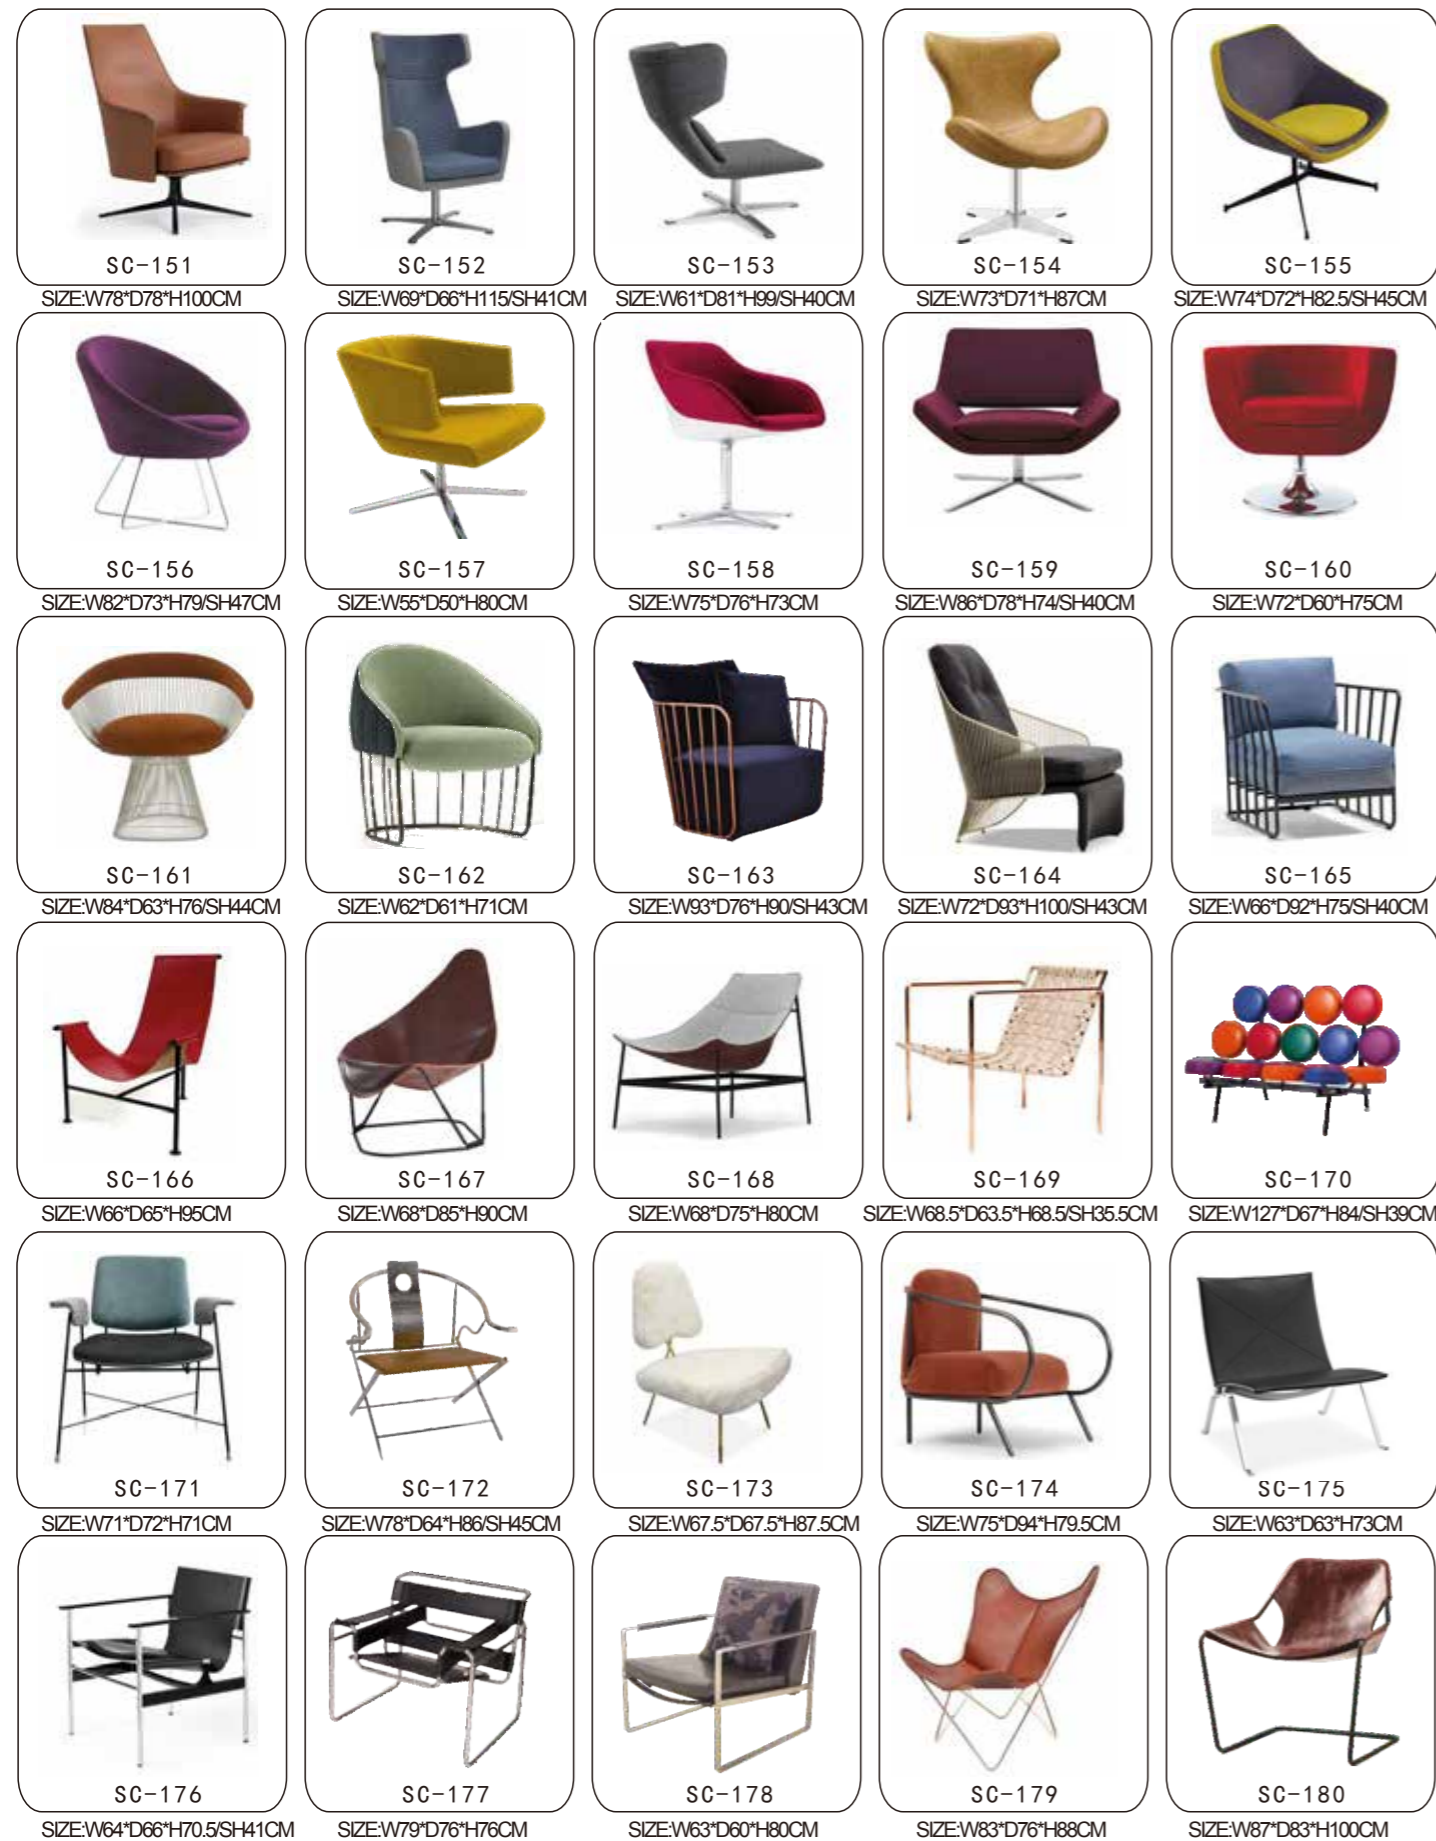

SOFA CHAIR 沙发椅