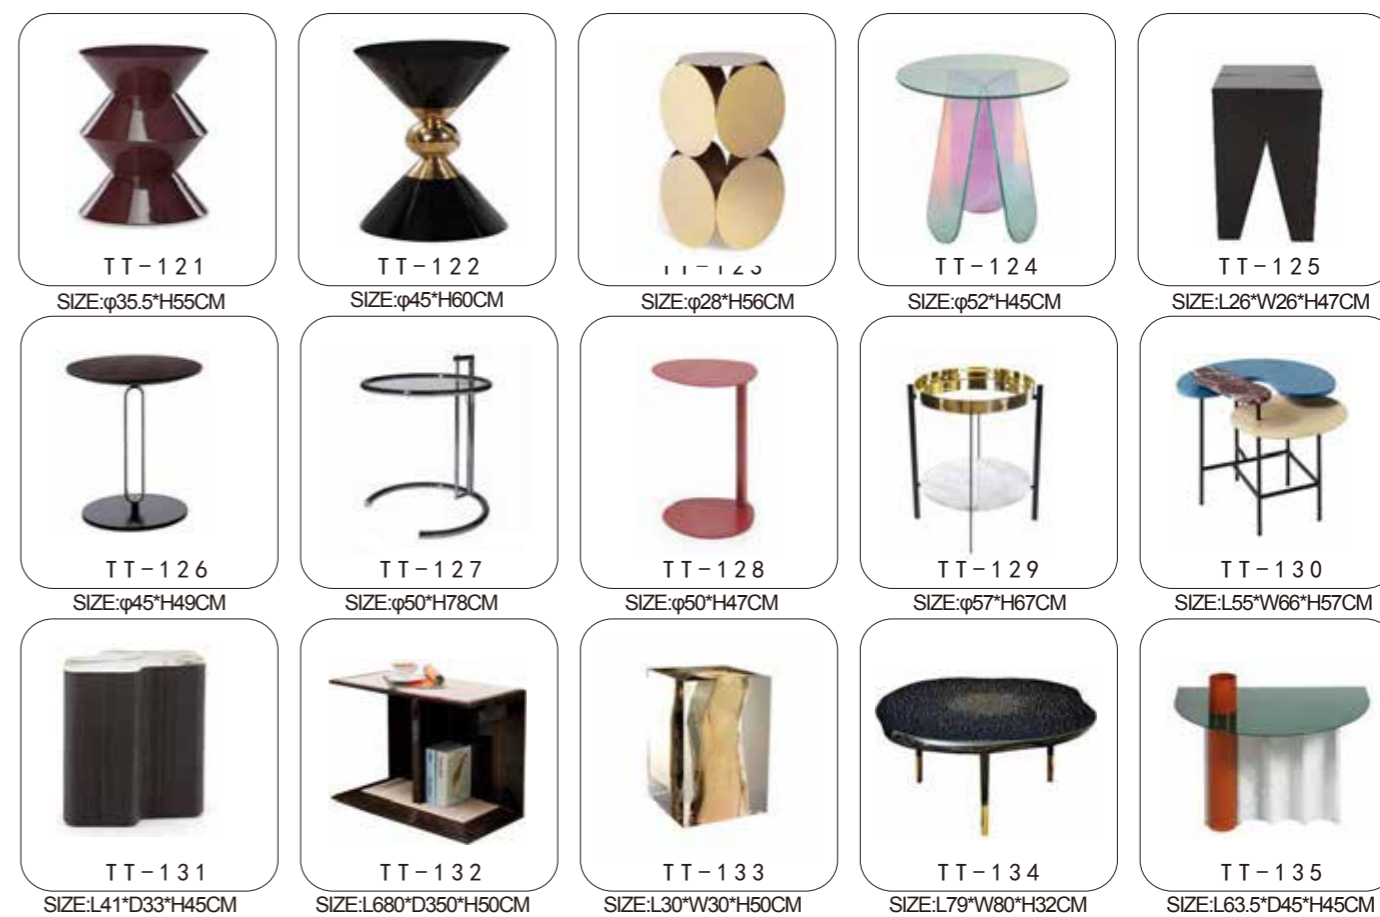

只有想不到，没有我们做不到

METAL CHAIR 金属类

PIASTIC CHAIR 塑料类

TABLE SERIES 桌子系列

TABLE SERIES

茶几系列

 TT-031 SIZE:φ50*H50CM	 TT-032 SIZE:L120*D60*H45CM	 TT-033 SIZE:φ87*H40CM	 TT-034 SIZE:φ90*H35CM	 TT-035 SIZE:L120*D70*H35CM
 TT-036 SIZE:φ72/90*H30/40CM	 TT-037 SIZE:L120*D80*H35CM	 TT-038 SIZE:L89*D55*H51CM	 TT-039 SIZE:φ80*H36CM	 TT-040 SIZE:L132*W76*H46CM
 TT-041 SIZE:φ100*H48CM	 TT-042 SIZE:φ80*H40CM	 TT-043 SIZE:L140*D85*H49CM	 TT-044 SIZE:L129*W92*H40CM	 TT-045 SIZE:L139*D64*H35CM
 TT-046 SIZE:L120*W120*H46CM	 TT-047 SIZE:φ100*H46CM	 TT-048 SIZE:L138*D40*H42CM	 TT-049 SIZE:L121*D60*H37CM	 TT-050 SIZE:L130*D75*H40CM
 TT-051 SIZE:L105*D76*H56CM	 TT-052 SIZE:L95*D70*H43CM	 TT-053 SIZE:L120*D75*H43CM	 TT-054 SIZE:L120*D70*H44CM	 TT-055 SIZE:L130*D70*H42CM
 TT-056 SIZE:L152*D77*H39.5CM	 TT-057 SIZE:L110*W110*H45CM	 TT-058 SIZE:L140*D80*H42CM	 TT-059 SIZE:L130*D70*H35CM	 TT-060 SIZE:L130*D70*H49CM