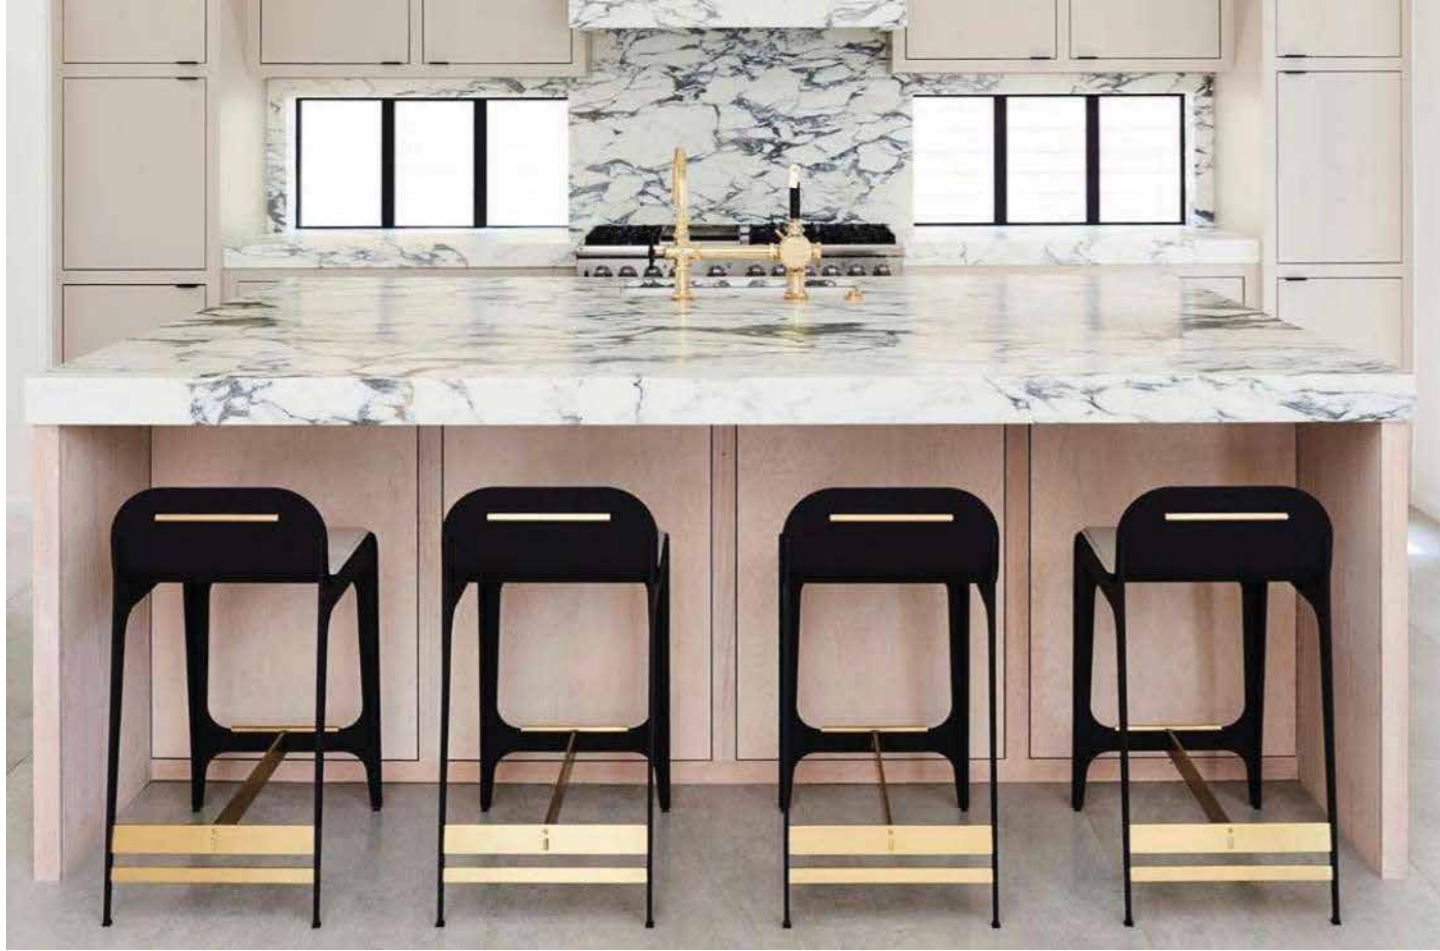

只有想不到，没有我们做不到

METAL CHAIR 金属类

PIASTIC CHAIR 塑料类

TABLE SERIES 桌子系列

TABLE SERIES

茶几系列

 TT-031 SIZE:φ50*H50CM	 TT-032 SIZE:L120*D60*H45CM	 TT-033 SIZE:φ87*H40CM	 TT-034 SIZE:φ90*H35CM	 TT-035 SIZE:L120*D70*H35CM
 TT-036 SIZE:φ72/90*H30/40CM	 TT-037 SIZE:L120*D80*H35CM	 TT-038 SIZE:L89*D55*H51CM	 TT-039 SIZE:φ80*H36CM	 TT-040 SIZE:L132*W76*H46CM
 TT-041 SIZE:φ100*H48CM	 TT-042 SIZE:φ80*H40CM	 TT-043 SIZE:L140*D85*H49CM	 TT-044 SIZE:L129*W92*H40CM	 TT-045 SIZE:L139*D64*H35CM
 TT-046 SIZE:L120*W120*H46CM	 TT-047 SIZE:φ100*H46CM	 TT-048 SIZE:L138*D40*H42CM	 TT-049 SIZE:L121*D60*H37CM	 TT-050 SIZE:L130*D75*H40CM
 TT-051 SIZE:L105*D76*H56CM	 TT-052 SIZE:L95*D70*H43CM	 TT-053 SIZE:L120*D75*H43CM	 TT-054 SIZE:L120*D70*H44CM	 TT-055 SIZE:L130*D70*H42CM
 TT-056 SIZE:L152*D77*H39.5CM	 TT-057 SIZE:L110*W110*H45CM	 TT-058 SIZE:L140*D80*H42CM	 TT-059 SIZE:L130*D70*H35CM	 TT-060 SIZE:L130*D70*H49CM