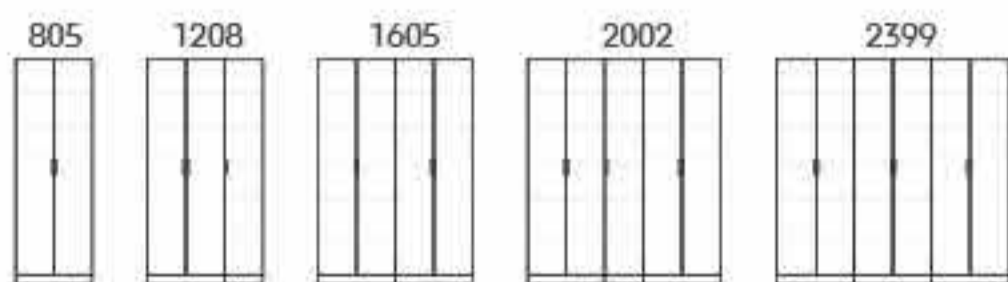

**C6**

ארון פתיחה

**BASIC** פתיחה

closets

בתמונה: גוף 2041 על סוקל  
מידות חיצוניות לפי תמונה:  
גובה 2400 | רוחב 2002 | עומק 540

**C9**  
ארון פתיחה

BASIC פתיחה

closets