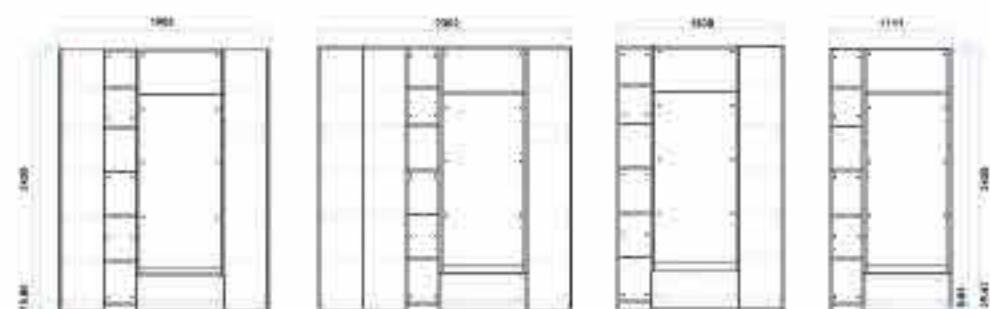

* יתכנו סטיות בגוון בין התמונה למציאות * יתכנו סטיות במידות של עד 2 ס"מ