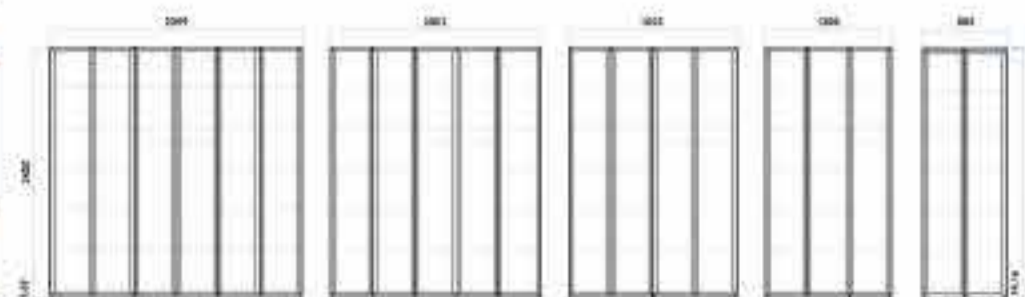

* הארון מגיע ללא המגירות פנים