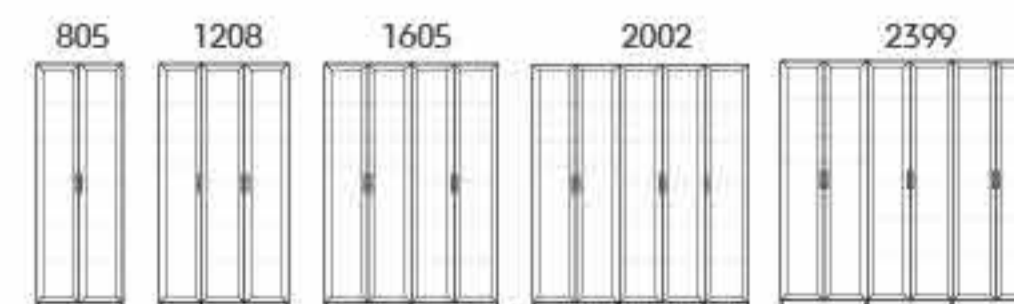

### SP28

ארון פתיחה

\* יתכנו סטיות בגוון בין התמונה למציאות \* יתכנו סטיות במידות של עד 2 ס"מ

בתמונה: גוף שיטה, דלתות פרופיל  
על במה

מידות היצוגיות לפי תמונה:  
גובה 2400 | רוחב 2403 | עומק 400

**K620**

יחידות קודש