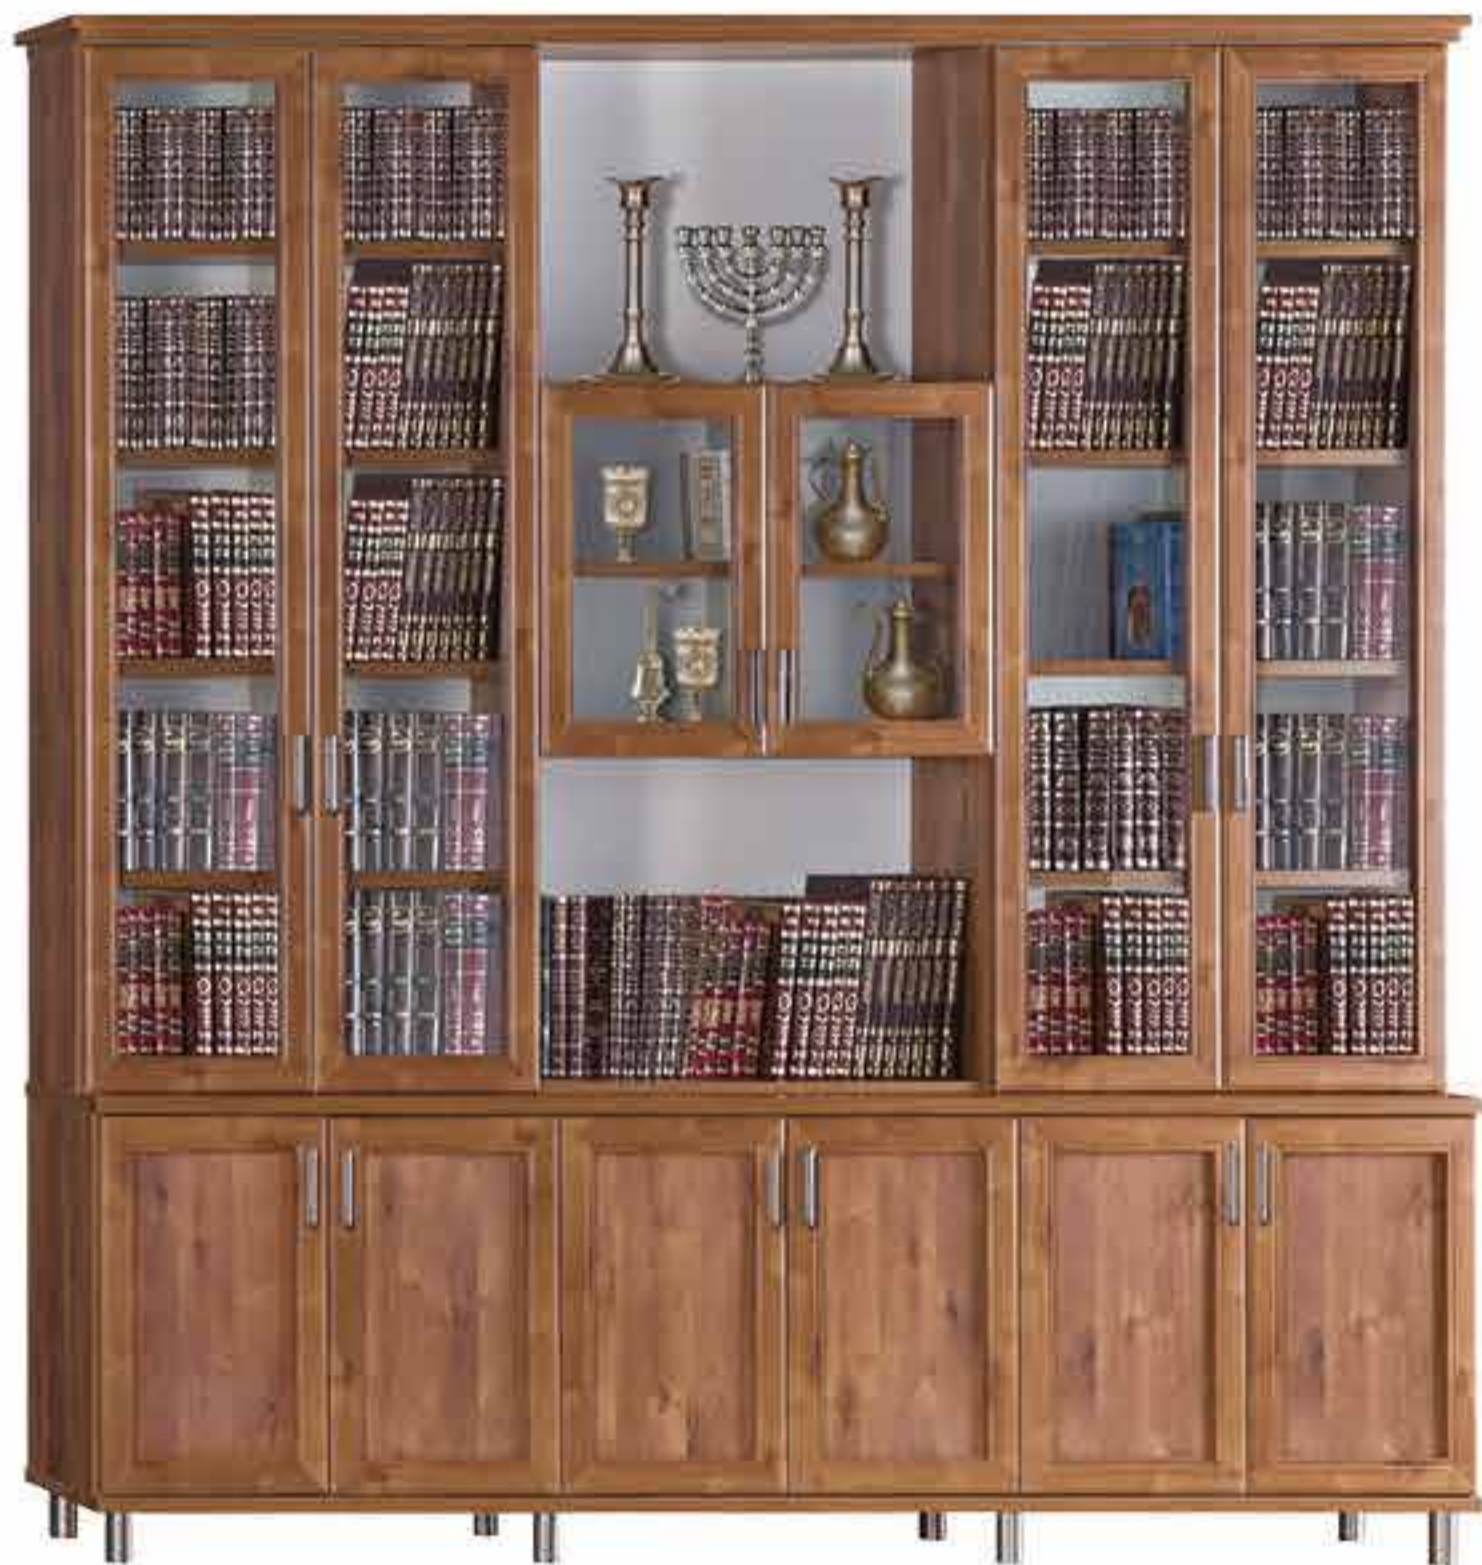

### SP28

ארון פתיחה

\* יתכנו סטיות בגוון בין התמונה למציאות \* יתכנו סטיות במידות של עד 2 ס"מ

בתמונה: גוף שיטה, דלתות פרופיל  
על במה

מידות היצוגיות לפי תמונה:  
גובה 2400 | רוחב 2403 | עומק 400

**K620**

יחידות קודש