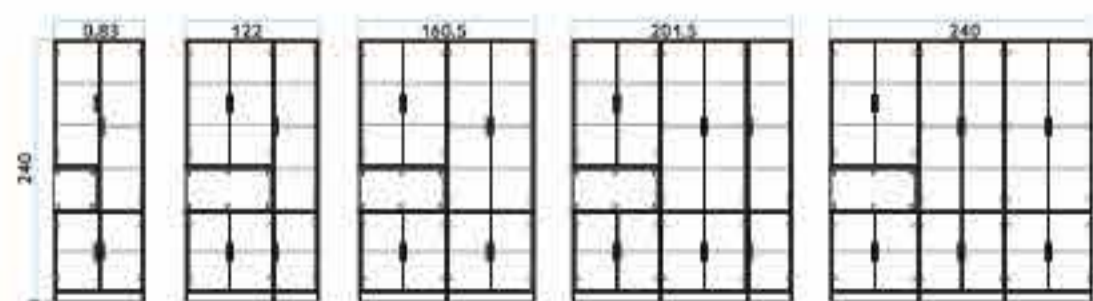

בתמונה: צבע גוף טוויסט לבן | חזיתות  
הייגלוס לבן | דלת אמצעית מראה

מידות חיצוניות לפי תמונה:  
גובה 2400 | רוחב 2399 | עומק 600

בתמונה: צבע גוף 2032 | שילוב 2050

**AB2**

מידות היצונית לפי תמונה:  
גובה 2400 | רוחב 1605 | עומק 520

יתכנו סטיות בגוון בין התמונה למציאות \* יתכנו סטיות במידות של עד 2 ס"מ \*

בתמונה: צבע גוף 2033 | שילוב 2020