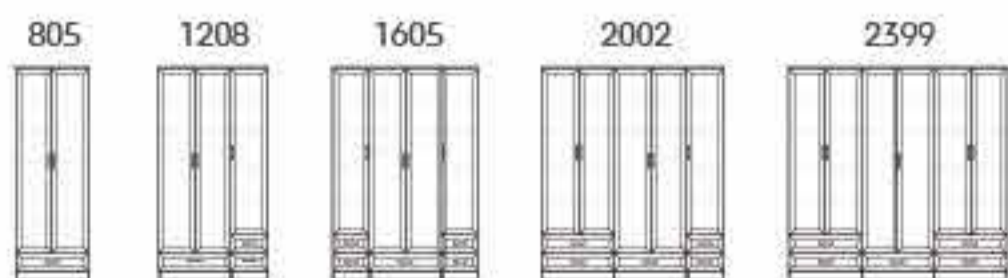

## D209

ארון פתיחה

BASIC פתיחה

closets

בתמונה: גוף טוויסט לבן, 2 דלתות פרופיל  
 2+ דלתות מראה באמצע ארון, בתוספת 5  
 מגירות פרופיל על סוקל

מידות חיצוניות לפי תמונה:  
 גובה 2400 | רוחב 1605 | עומק 550

**P102**  
 ארון פתיחה