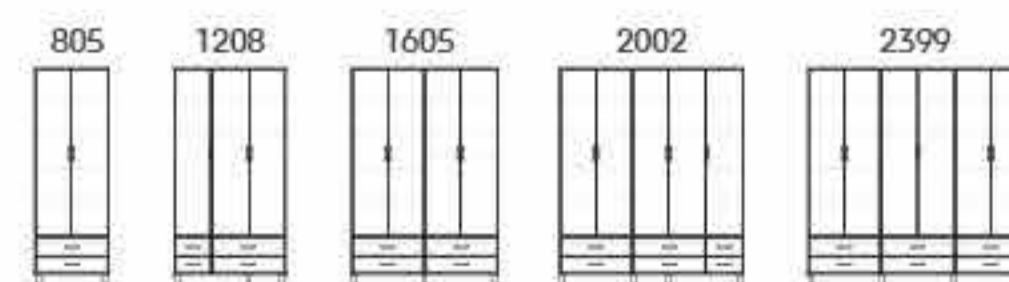

מידות חיצוניות לפי תמונה:  
גובה 2400 | רוחב 1605 | עומק 600

### C4

ארון פתיחה

\* יתכנו סטיות בגוון בין התמונה למציאות \* יתכנו סטיות במידות של עד 2 ס"מ

בתמונה: גוף 2061 בתוספת 4 מגירות  
 חיצוניות על במה

מידות חיצוניות לפי תמונה:  
 גובה 2400 | רוחב 2002 | עומק 540

**C6**

ארון פתיחה

**BASIC** פתיחה

closets

בתמונה: גוף 2041 על סוקל  
מידות חיצוניות לפי תמונה:  
גובה 2400 | רוחב 2002 | עומק 540

**C9**  
ארון פתיחה

BASIC פתיחה

closets

בתמונה: גוף 2062 בתוספת 6 מגירות  
חיצוניות על במה

מידות חיצוניות לפי תמונה:  
גובה 2400 | רוחב 2399 | עומק 540

**C8**  
ארון פתיחה

\* יתכנו סטיות בגוון בין התמונה למציאות \* יתכנו סטיות במידות של עד 2 ס"מ