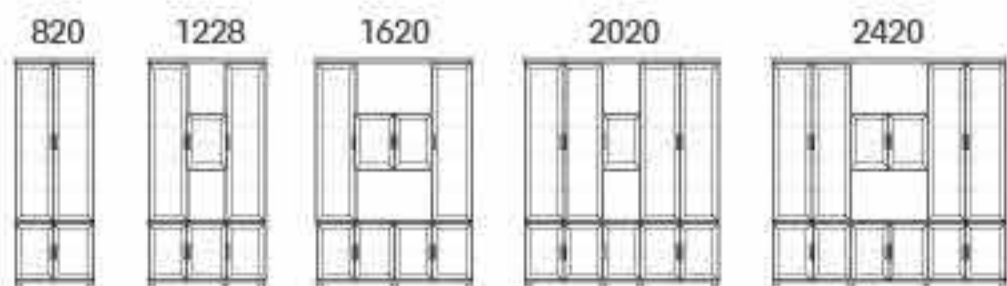

בתמונה: גוף שיטה, דלתות פרופיל
על במה

מידות היצוגיות לפי תמונה:
גובה 2400 | רוחב 2403 | עומק 400

K620

יחידות קודש

עומק עליון: 320 | עומק תחתון: 400

יתכנו סטיות בגוון בין התמונה למציאות * יתכנו סטיות במידות של עד 2 ס"מ *