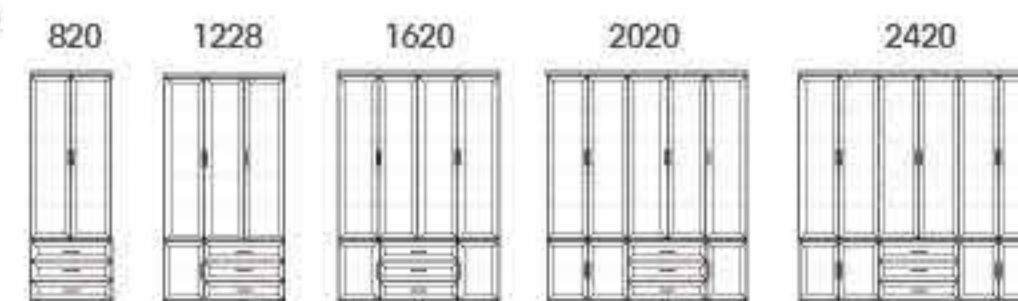

## P109

ארון פתיחה

יתכנו סטיות בגוון בין התמונה למציאות \* יתכנו סטיות במידות של עד 2 ס"מ \*

בתמונה: גוף 2043, דלתות פרופיל בתוספת  
4 מגירות פרופיל על במה + קרניז

מידות היצונית לפי תמונה:  
גובה 2400 | רוחב 1605 | עומק 550

## K630

יחידות קודש

\* יתכנו סטיות בגוון בין התמונה למציאות \* יתכנו סטיות במידות של עד 2 ס"מ

בתמונה: גוף מולבן דלתות פרופיל  
בתוספת מגירות פרופיל

מידות היצונית לפי תמונה:  
גובה 2399 | רוחב 2403 | עומק 410