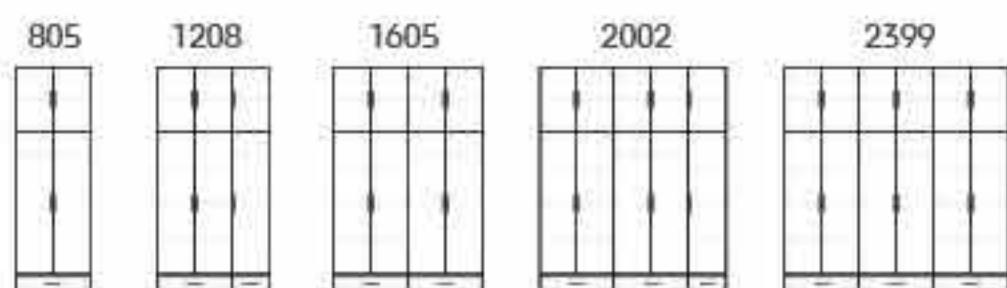

יתכנו סטיות בגוון בין התמונה למציאות * יתכנו סטיות במידות של עד 2 ס"מ *