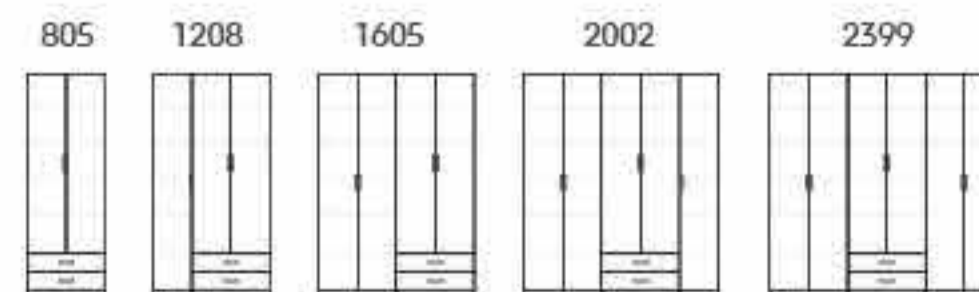

BASIC פתיחה

closets