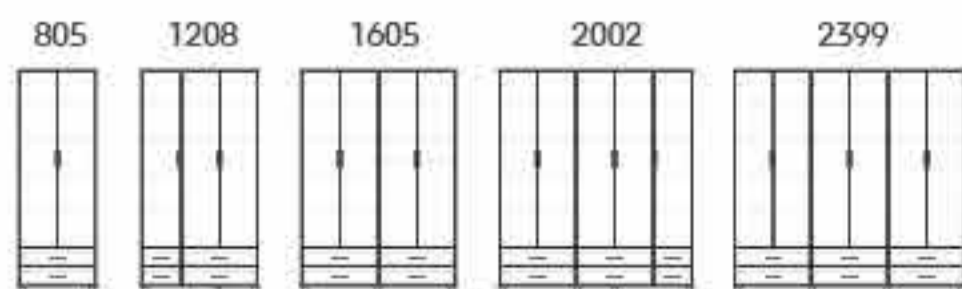

D207

ארון פתיחה

BASIC פתיחה

closets