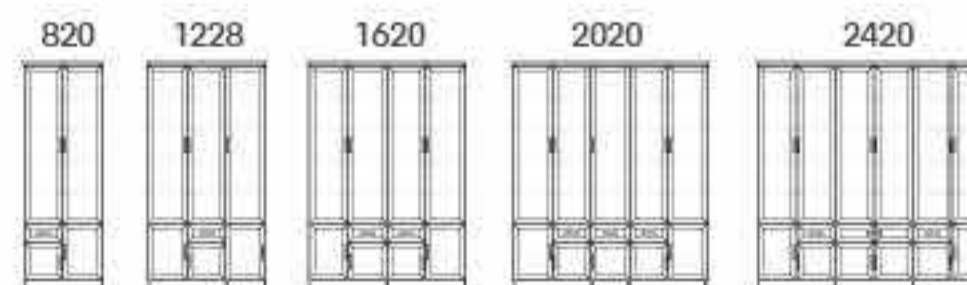

BASIC קודש

Holy Units

יתכנו סטיות בגוון בין התמונה למציאות * יתכנו סטיות במידות של עד 2 ס"מ *