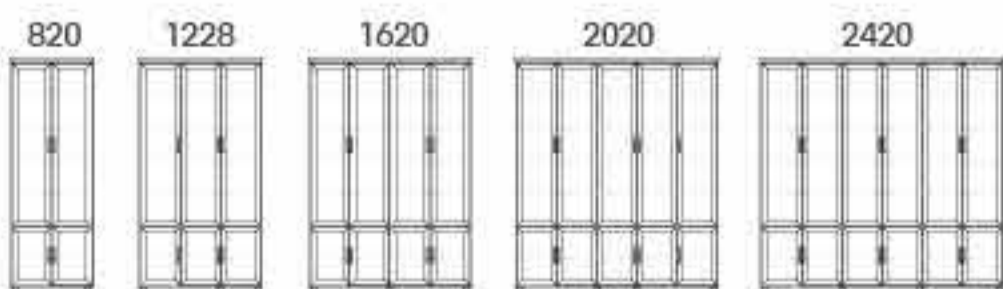

K640

יחידות קודש

BASIC קודש

Holy Units