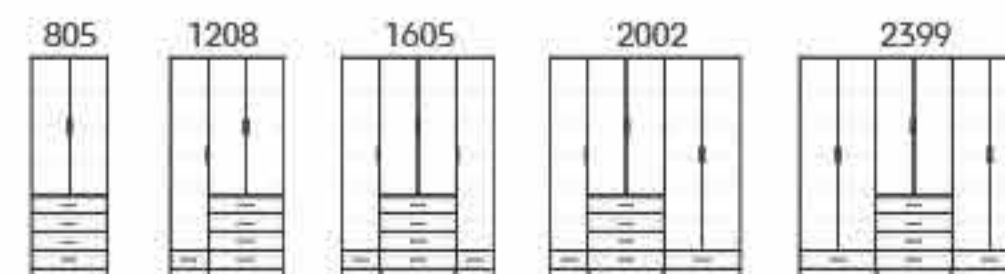

BASIC פתיחה

closets