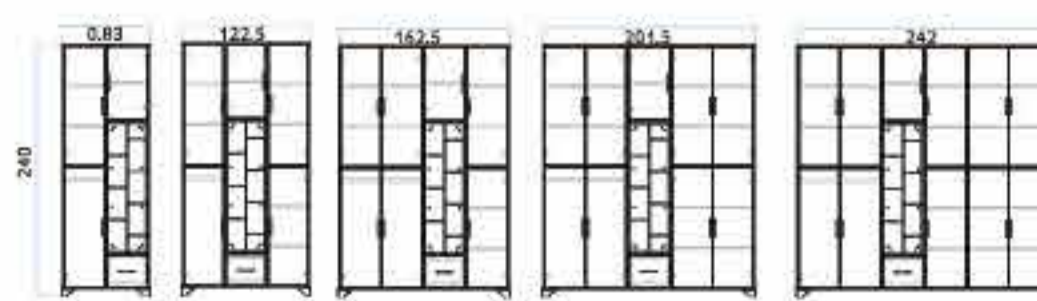

בתמונה: צבע גוף טוויסט לבן | חזיתות  
הייגלוס לבן | דלת אמצעית מראה

מידות חיצוניות לפי תמונה:  
גובה 2400 | רוחב 2399 | עומק 600

בתמונה: צבע גוף 2060 | חזיתות 2060 אלומיניום שחור

מידות היצוגיות לפי תמונה:  
גובה 2400 | רוחב 2005 | עומק 600

בתמונה: צבע גוף 2032 | שילוב 2050

**AB2**

מידות היצונית לפי תמונה:  
גובה 2400 | רוחב 1605 | עומק 520

יתכנו סטיות בגוון בין התמונה למציאות \* יתכנו סטיות במידות של עד 2 ס"מ \*

בתמונה: צבע גוף 2033 | שילוב 2020

**AB1**

מידות היצונית לפי תמונה:  
גובה 2400 | רוחב 1605 | עומק 520

**PREMIUM**

Opening closets

בתמונה: דלתות הייגלוס לבן | גוף 2025  
בתוספת 2 מגירות

מידות חיצוניות לפי תמונה:  
גובה 2707 | רוחב 2383 | עומק 540