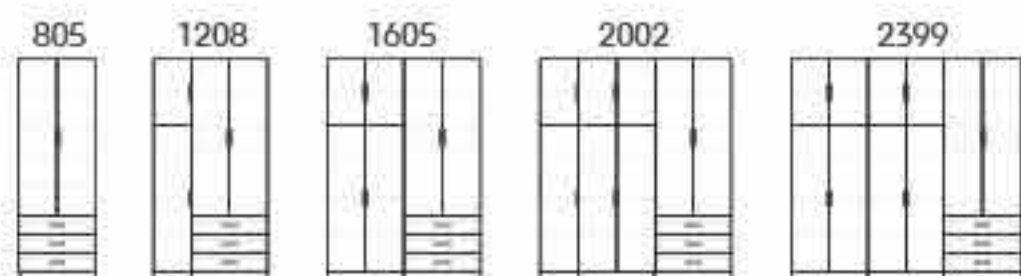

# BASIC ארונות פתיחה

closets

בתמונה: גוף 480 דלתות חצויות בתוספת  
3 מגירות חיצוניות עם סוקל

מידות חיצוניות לפי תמונה:  
גובה 2400 | רוחב 1605 | עומק 540

**C3**  
ארון פתיחה

יתכנו סטיות בגוון בין התמונה למציאות \* יתכנו סטיות במידות של עד 2 ס"מ \*