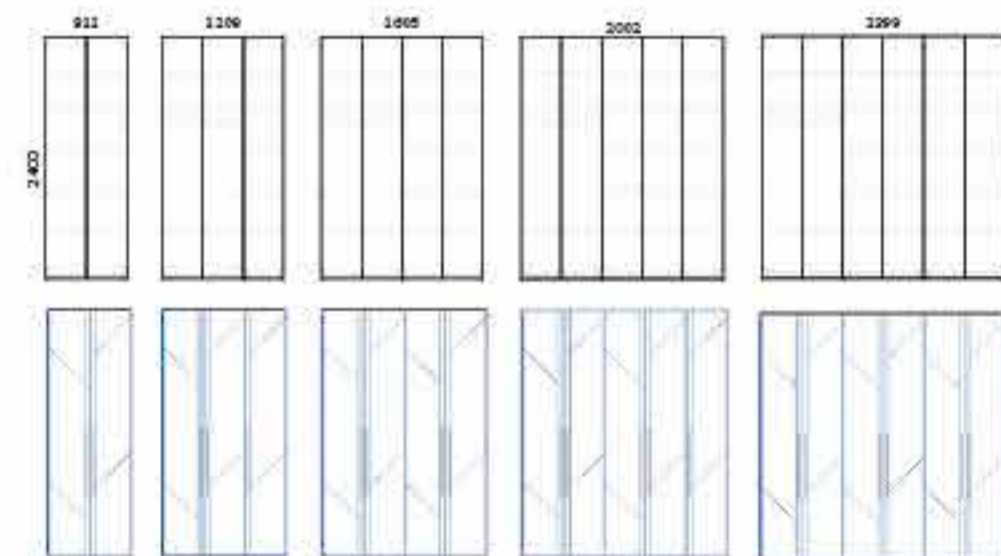

Opening closets

\* הארון מגיע ללא המגירות פנים

בתמונה: צבע גוף 2032 הייגלוס שמנת |  
 חריטת לייזר עיטורי זהב

מידות חיצוניות לפי תמונה:  
 גובה 2400 | רוחב 1605 | עומק 540

**FIJI**

\* יתכנו סטיות בגוון בין התמונה למציאות \* יתכנו סטיות במידות של עד 2 ס"מ  
 \* הידיות ייחודיות לדגם זה, לא ניתן להחליף בין הדגמים