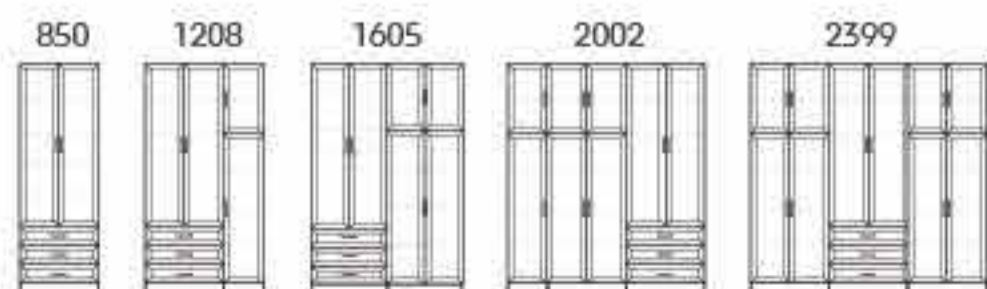

יתכנו סטיות בגוון בין התמונה למציאות * יתכנו סטיות במידות של עד 2 ס"מ *

SP27

ארון פתיחה