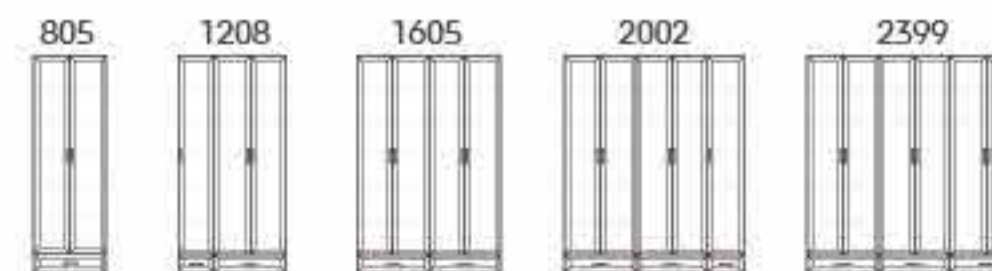

**BASIC** פתיחה

closets

בתמונה: גוף טוויסט לבן, דלתות פרופיל  
 בתוספת 2 מגירות פרופיל

מידות חיצוניות לפי תמונה:  
 גובה 2400 | רוחב 1605 | עומק 550

**P101**  
 ארון פתיחה

\* יתכנו סטיות בגוון בין התמונה למציאות \* יתכנו סטיות במידות של עד 2 ס"מ

בתמונה: גוף 2041, דלתות פרופיל בתוספת  
3 מגירות פרופיל על במה + קרניז

מידות היצונית לפי תמונה:  
גובה 2400 | רוחב 1605 | עומק 550