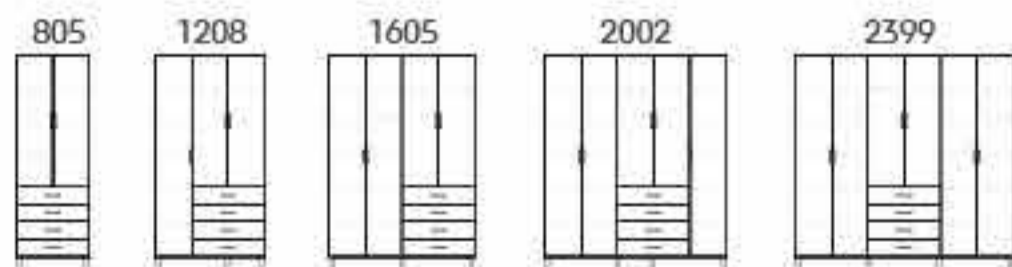

S30
ארון פתיחה

BASIC פתיחה

closets