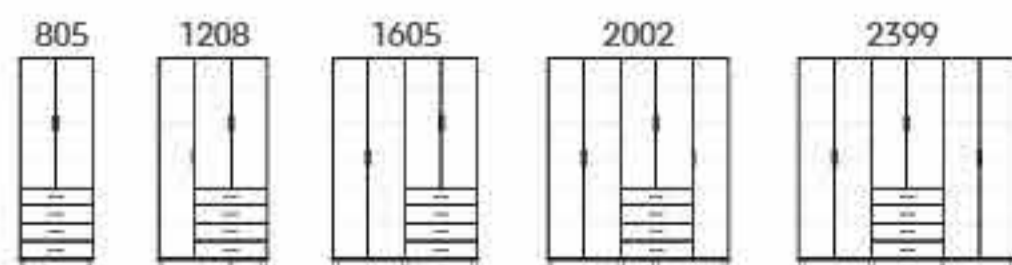

יתכנו סטיות בגוון בין התמונה למציאות * יתכנו סטיות במידות של עד 2 ס"מ *