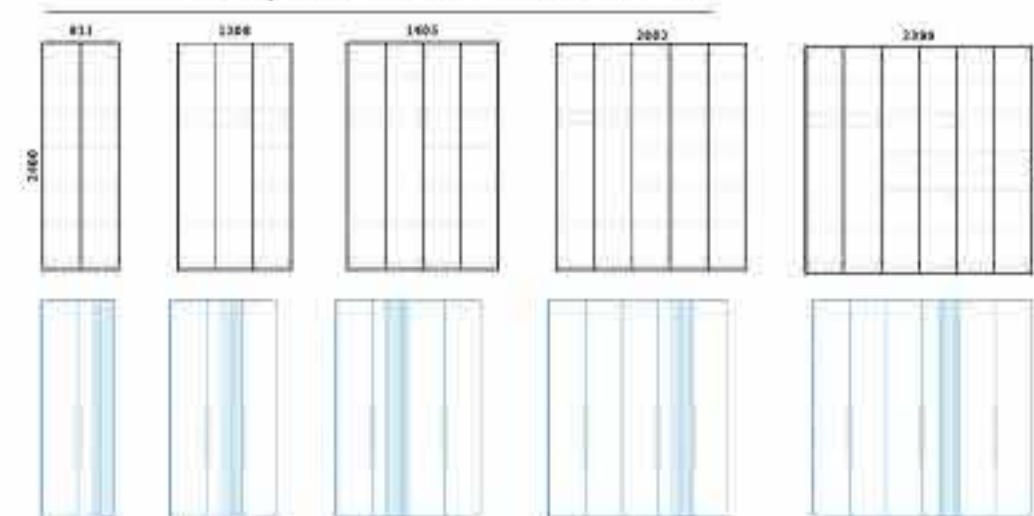

## MAYA

מידות היצוגיות לפי תמונה:  
גובה 2400 | רוחב 1605 | עומק 540

יתכנו סטיות בגוון בין התמונה למציאות \* יתכנו סטיות במידות של עד 2 ס"מ \*

בתמונה: ארון פתיחה גוף 3199 בשילוב חריטת לייזר זהב

## SAHARA

מידות היצוגיות לפי תמונה:  
גובה 2400 | רוחב 1605 | עומק 540

\* הידיות ייחודיות לדגם זה, לא ניתן להחליף בין הדגמים

PREMIUM

Opening closets