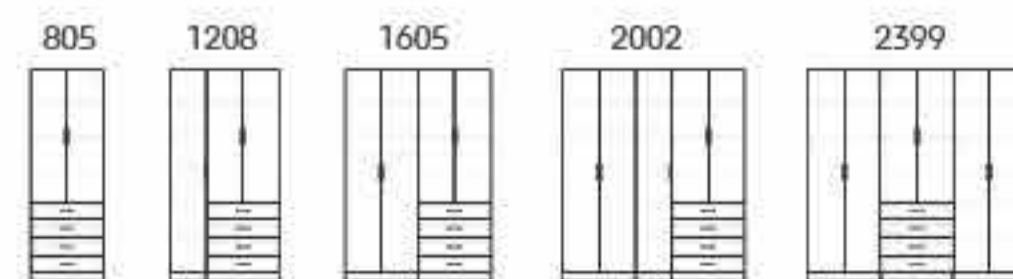

BASIC פתיחה

closets