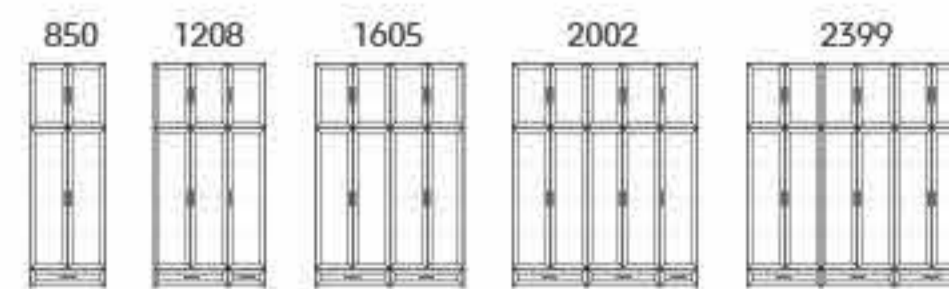

SP25

ארון פתיחה

BASIC פתיחה

closets