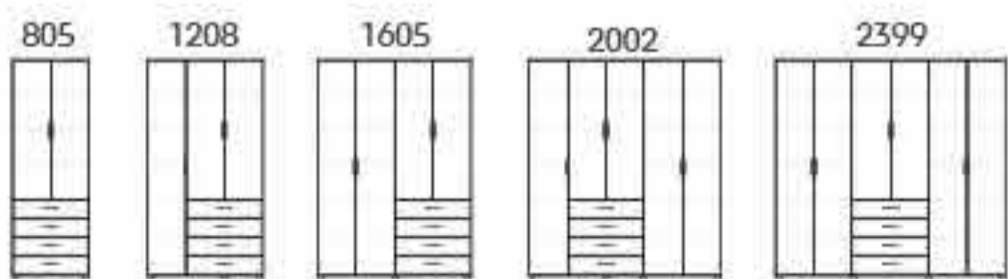

C5

ארון פתיחה

BASIC פתיחה

closets