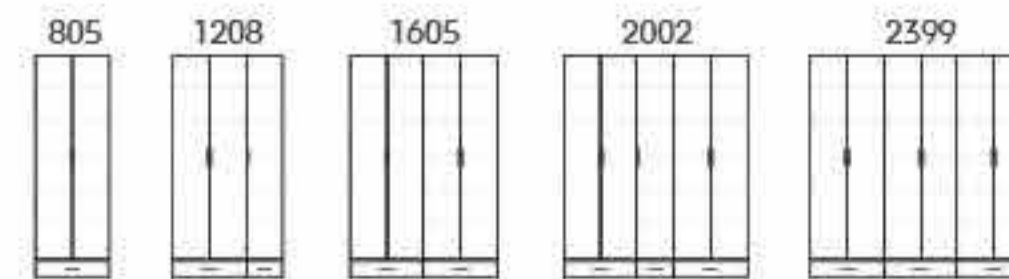

C4

ארון פתיחה

* יתכנו סטיות בגוון בין התמונה למציאות * יתכנו סטיות במידות של עד 2 ס"מ