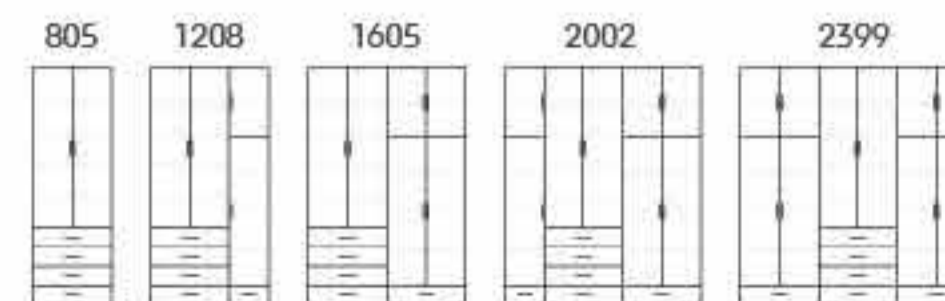

D212

ארון פתיחה

* יתכנו סטיות בגוון בין התמונה למציאות * יתכנו סטיות במידות של עד 2 ס"מ