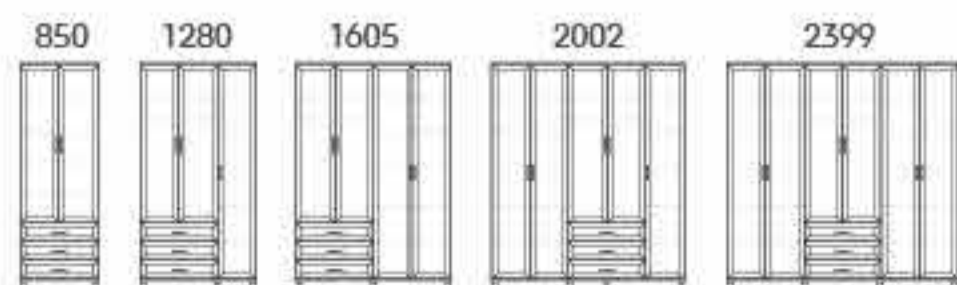

יתכנו סטיות בגוון בין התמונה למציאות * יתכנו סטיות במידות של עד 2 ס"מ *