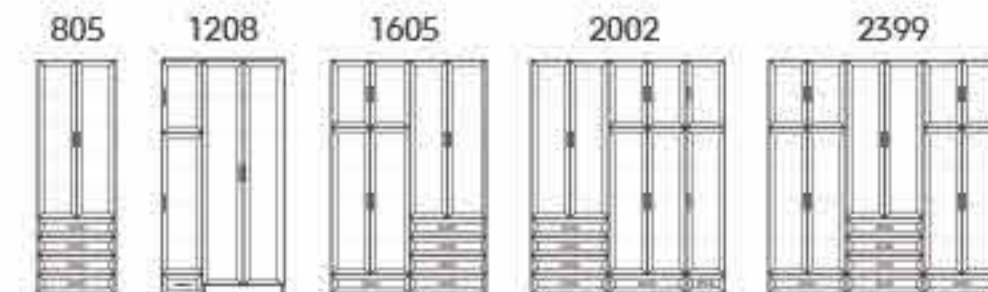

P110
ארון פתיחה

* יתכנו סטיות בגוון בין התמונה למציאות * יתכנו סטיות במידות של עד 2 ס"מ