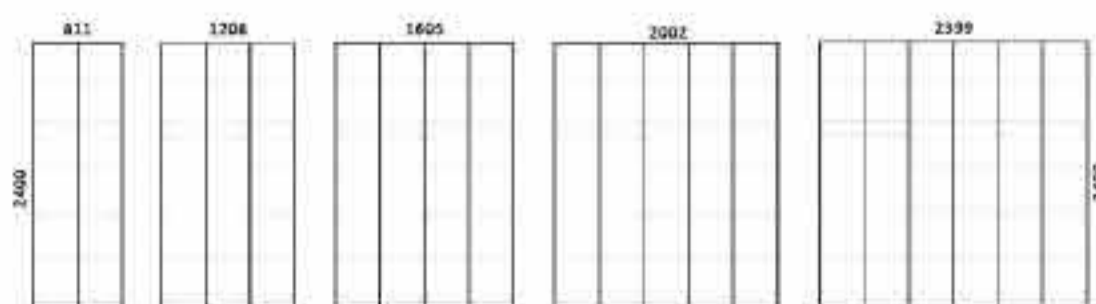

יתכנו סטיות בגוון בין התמונה למציאות * יתכנו סטיות במידות של עד 2 ס"מ *