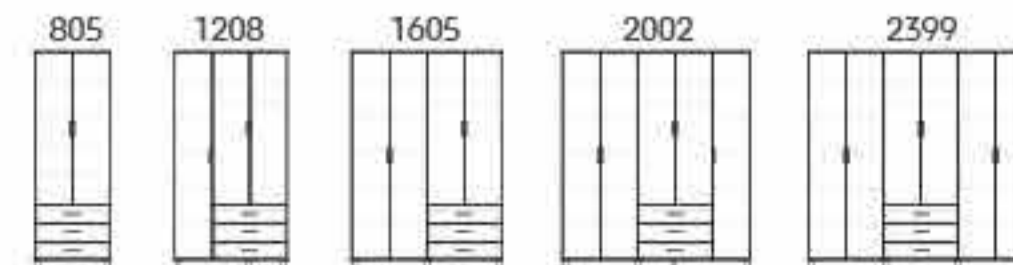

BASIC פתיחה

closets