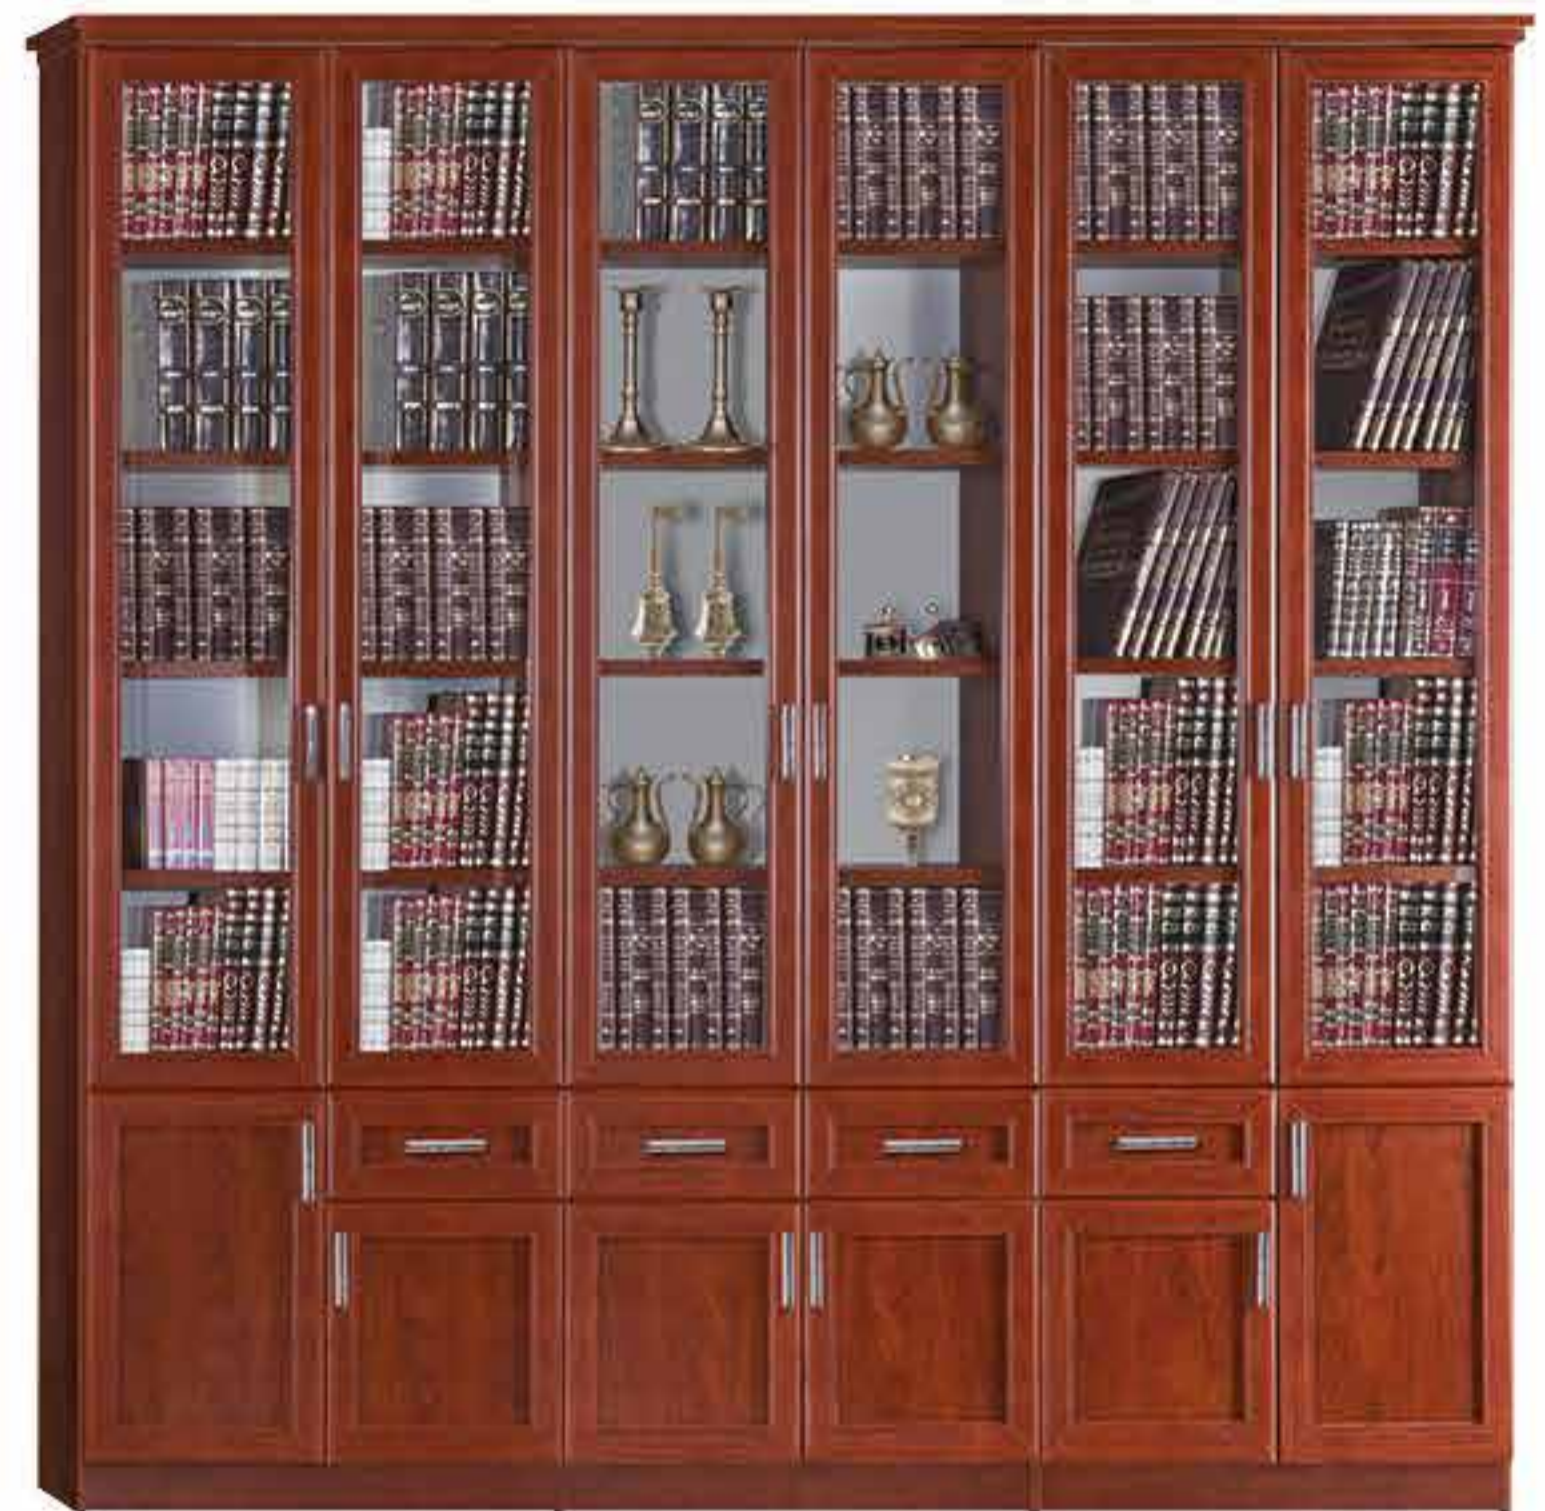

בתמונה: גוף אגס חום על צוקל, דלתות
פרופיל בתוספת מגירות פרופיל

מידות היצוגיות לפי תמונה:
גובה 2400 | רוחב 2403 | עומק 410

K610

יחידות קודש