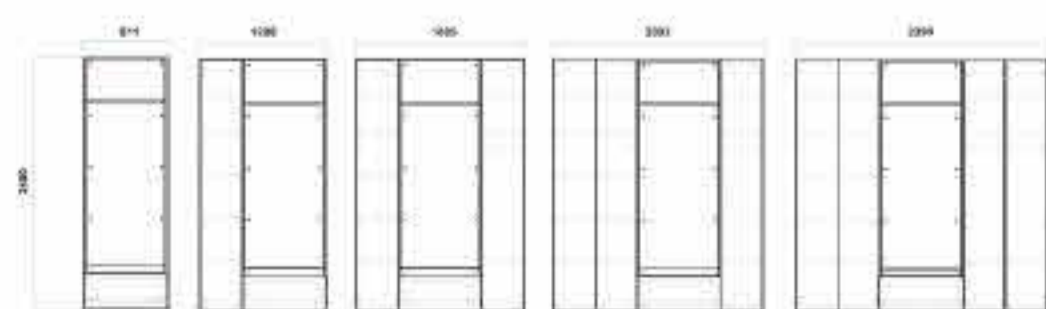

* הידיות ייחודיות לדגם זה, לא ניתן להחליף בין הדגמים

PREMIUM

Opening closets