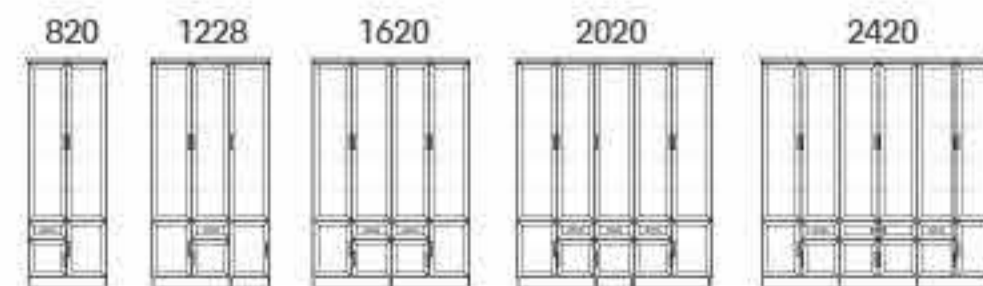

BASIC קודש

Holy Units