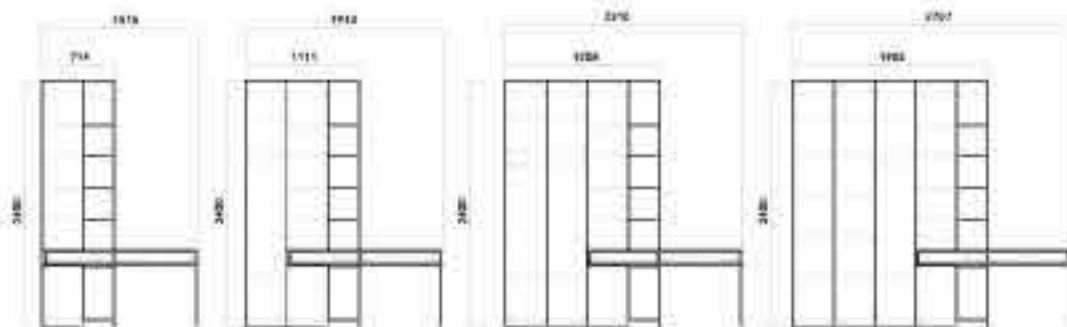

בתמונה: צבע גוף טוויסט לבן | חזיתות  
הייגלוס לבן | דלת אמצעית מראה

מידות חיצוניות לפי תמונה:  
גובה 2400 | רוחב 2399 | עומק 600

**AB1**

מידות היצונית לפי תמונה:  
גובה 2400 | רוחב 1605 | עומק 520

**PREMIUM**

Opening closets

בתמונה: דלתות הייגלוס לבן | גוף 2025  
בתוספת 2 מגירות

מידות חיצוניות לפי תמונה:  
גובה 2707 | רוחב 2383 | עומק 540

**AB5**

בתמונה: צבע גוף 2060 | שילוב 2020

מידות חיצוניות לפי תמונה:  
גובה 2400 | רוחב 2002 | עומק 540

**AB3**

**PREMIUM**

Opening closets

\* יתכנו סטיות בגוון בין התמונה למציאות \* יתכנו סטיות במידות של עד 2 ס"מ  
\* הידיות ייחודיות לדגם זה, לא ניתן להחליף בין הדגמים

בתמונה: ארון פתיחה שחור בשילוב כוורת פתוחה לתלייה ושייבה בגוון 2025 + מגירת נעליים

**AB7**

מידות היצוגיות לפי תמונה:  
גובה 2400 | רוחב 2302 | עומק 540

\* יתכנו סטיות בגוון בין התמונה למציאות \* יתכנו סטיות במידות של עד 2 ס"מ