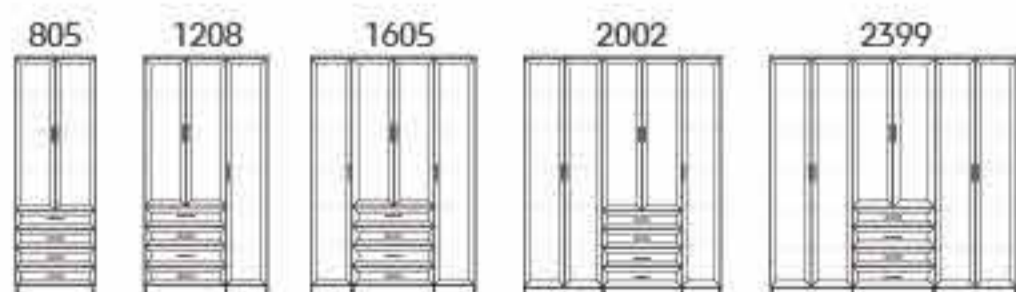

SP31

ארון פתיחה

BASIC פתיחה

closets