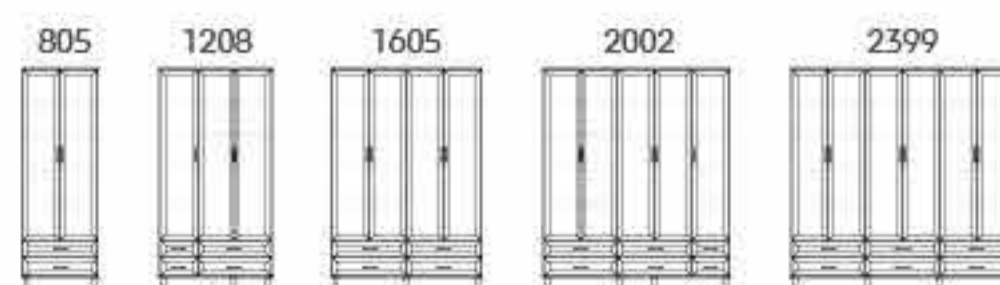

BASIC

closets