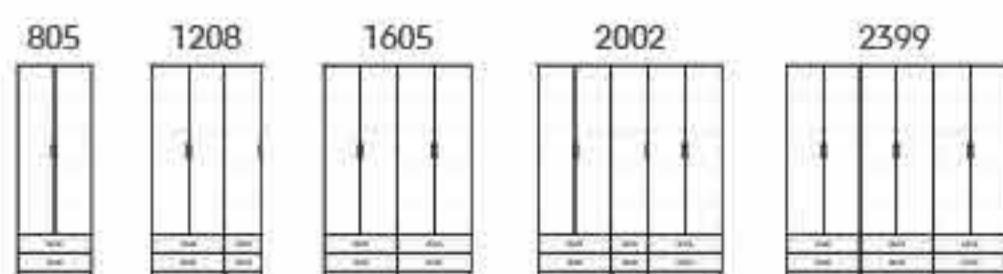

יתכנו סטיות בגוון בין התמונה למציאות * יתכנו סטיות במידות של עד 2 ס"מ *