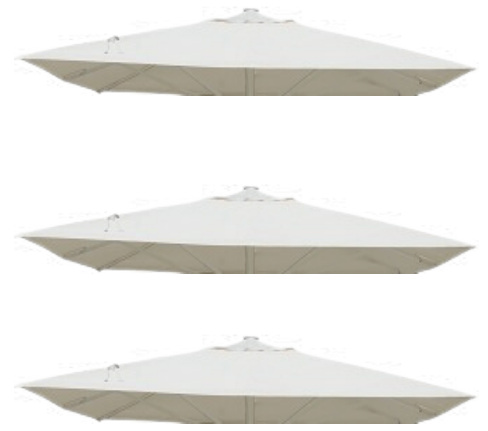

בד עבור שמייה מקצועית

1. **₪ 689** AGP COVER 3*3 / 3*3 בד עבור שמייה מקצועית
2. **₪ 934** AGP COVER 4*4 / 4*4 בד עבור שמייה מקצועית
3. **₪ 1,251** AGP COVER 5*5 / 5*5 בד עבור שמייה מקצועית