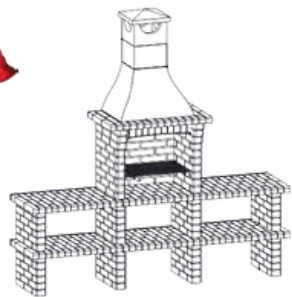

מטבח חצר אבן פורטוגלי עשוי בריקים / מק"ט - CH-215

כולל גריל מתכתי פנימי עם רשת צלייה כולל ברז וכיור
כולל משטח עבודה, כולל מדפים + עשוי בריקים מלא
מידות גדולות:

אורך - 240 ס"מ. גובה - 300 ס"מ. - ג ב ו ה !! עומק - 56 ס"מ.
גודל המנגל - 60*40 ס"מ.

₪ 6,003