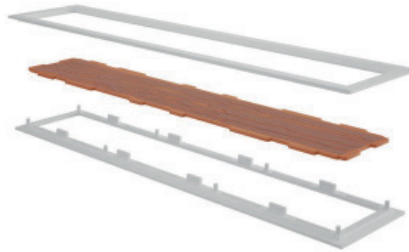

הדפסת D3:

וונגה

אפור אבן

עץ אשור

בז'

אורן לבן

התאמה למידות הלקוח

חצי שקוף

נטיפים אטום

שילובים דקורטיביים חלונות

שילובים דקורטיביים להוספה בתוך הדלת המתקפלת. ניתן להוסיף חלונות חצי שקוף / נטיפים אטום.

מחיר 98 ₪
לצרכן:

מערכת נעילה דקורטיבית

מערכת לפתיחה וסגירת הדלת בעזרת מפתח משני צידי הדלת.

מחיצת גלילה פינתית

:size

מקסימום רוחב (עד) 3 מ

2x יחידות

גובה 180 cm

מחיצת גלילה הנאספת בקלות לעמוד קבוע. עמיד בשמש ומים בעל הגנת PU מותקן בקלות ובמהירות ללא ידע מוקדם.

שימושים עיקריים: הפרדה למסעדות, בנמלי תעופה, הפרדה במשרדים, בגינה, חלוקה במחסנים, ועוד.

:size

מקסימום רוחב (עד) 3 מ

גובה 180 cm

מחיצת גלילה הנאספת בקלות לעמוד קבוע. עמיד בשמש ומים בעל הגנת PU מותקן בקלות ובמהירות ללא ידע מוקדם.

שימושים עיקריים: הפרדה למסעדות, בנמלי תעופה, הפרדה במשרדים, בגינה, חלוקה במחסנים, ועוד.