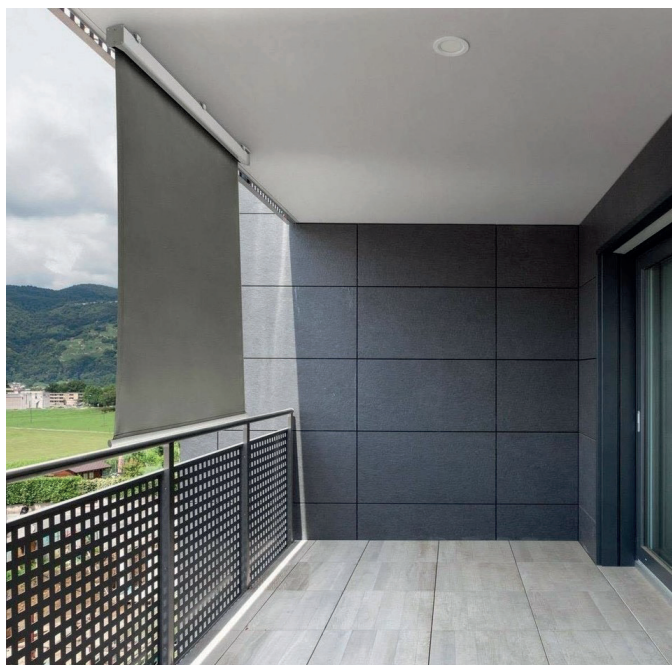

צבעים:

מחיר לצרכן: **3,500 ₪**

מחיצת גלילה דו כיוונית / כפולה

:size

מקסימום רוחב (עד) 3 מ

2 x יחידות

גובה 180 cm

מחיצת גלילה הנאספת בקלות לעמוד קבוע. עמיד בשמש ומים בעל הגנת PU מותקן בקלות ובמהירות ללא ידע מוקדם.

שימושים עיקריים: הפרדה למסעדות, בנמלי תעופה, הפרדה במשרדים, בגינה, חלוקה במחסנים, ועוד.

צבעים:

חום

אפור כהה

אפור בהיר

קרם

מחיר
לצרכן: **₪3,500**

מחיצת גלילה חיבור מהתיקרה

:size

מקסימום רוחב (עד) 3 מ

גובה 180 cm

מחיצת גלילה הנאספת בקלות לעמוד קבוע. עמיד בשמש ומים בעל הגנת PU מותקן בקלות ובמהירות ללא ידע מוקדם.

שימושים עיקריים: הפרדה למסעדות, בנמלי תעופה, הפרדה במשרדים, בגינה, חלוקה במחסנים, ועוד.