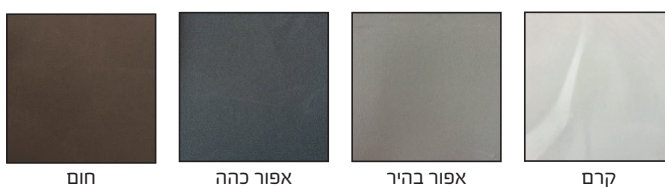

צבעים:

מחיר לצרכן: **3,500 ₪**

מחיצת גלילה דו כיוונית / כפולה

:size

מקסימום רוחב (עד) 3 מ

2 x יחידות

גובה 180 cm

מחיצת גלילה הנאספת בקלות לעמוד קבוע. עמיד בשמש ומים בעל הגנת PU מותקן בקלות ובמהירות ללא ידע מוקדם.