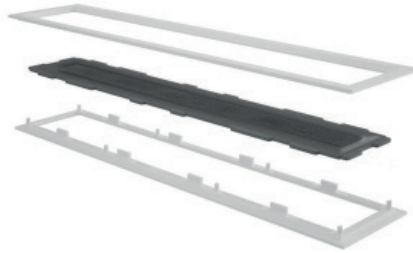

נטיפים אטום

שילובים דקורטיביים חלונות

שילובים דקורטיביים להוספה בתוך הדלת המתקפלת. ניתן להוסיף חלונות חצי שקוף / נטיפים אטום.

מחיר 98 ₪
לצרכן:

מערכת נעילה דקורטיבית

מערכת לפתיחה וסגירת הדלת בעזרת מפתח משני צידי הדלת.

מחיצת גלילה פינתית

:size

מקסימום רוחב (עד) 3 מ

2x יחידות

גובה 180 cm

מחיצת גלילה הנאספת בקלות לעמוד קבוע. עמיד בשמש ומים בעל הגנת PU מותקן בקלות ובמהירות ללא ידע מוקדם.

שימושים עיקריים: הפרדה למסעדות, בנמלי תעופה, הפרדה במשרדים, בגינה, חלוקה במחסנים, ועוד.

:size

מקסימום רוחב (עד) 3 מ

גובה 180 cm

מחיצת גלילה הנאספת בקלות לעמוד קבוע. עמיד בשמש ומים בעל הגנת PU מותקן בקלות ובמהירות ללא ידע מוקדם.

שימושים עיקריים: הפרדה למסעדות, בנמלי תעופה, הפרדה במשרדים, בגינה, חלוקה במחסנים, ועוד.