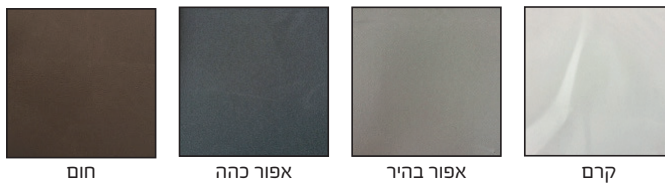

מחיצת גלילה חזית

:size

מקסימום רוחב (עד) 3 מ

גובה 180 cm

מחיצת גלילה הנאספת בקלות לעמוד קבוע. עמיד בשמש ומים בעל הגנת PU מותקן בקלות ובמהירות ללא ידע מוקדם.

שימושים עיקריים: הפרדה למסעדות, בנמלי תעופה, הפרדה במשרדים, בגינה, חלוקה במחסנים, ועוד.

צבעים: