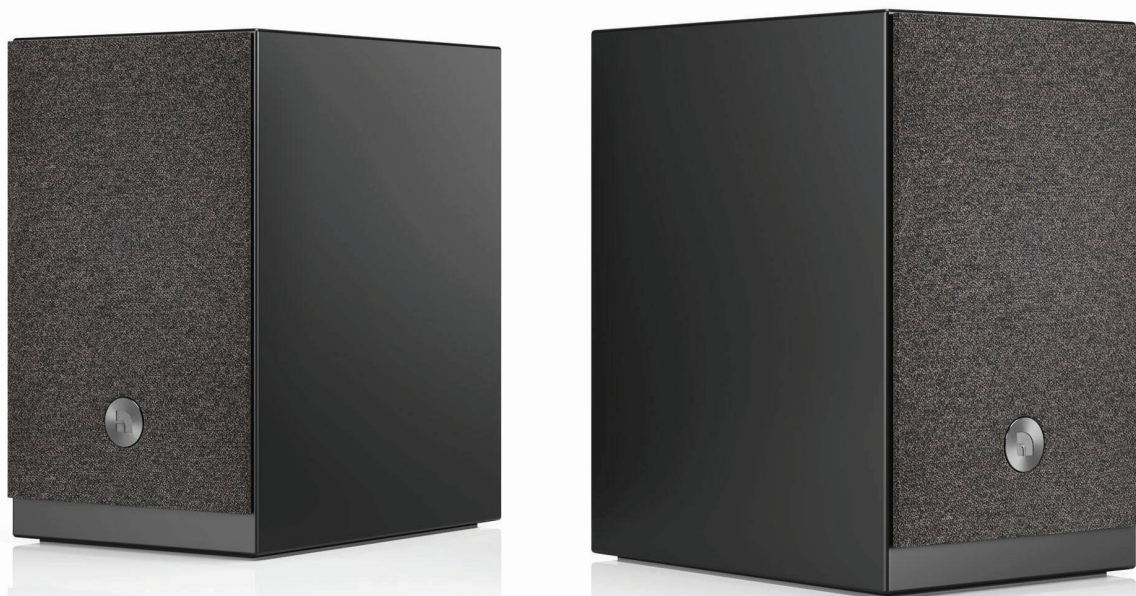

RIMONIM DESIGN

— build your home —

קטלוג שמע וסאונד

רמקולים מדפיים | Audio Pro A28

רמקולים מדפיים אקטיביים ייחודיים המציעים חוויות סאונד מדהימה של מוסיקה וטלוויזיה העולה על זו המופקת ממקרן קול, הודות לחלוקה והפצה חכמה יותר של הסאונד בעזרת זוג רמקולים מסוג סטריאו. עם רמקולים אלה תוכלו לקחת פיקוד מלא על השמע הביתי.

₪ 2,899

זוג רמקולים אקטיביים ייחודיים, שיספקו לכם מוזיקה מדהימה וחויית סאונד מעולה לטלוויזיה – הרבה מעבר לחוויה של מקרן קול, בזכות היקף הסאונד הרחב יותר שמספקים זוג רמקולי סטריאו. דגם A28 הוא הגרסה החדשה והמשופרת של דגם A26. הוא מציע קישוריות ל-AirPlay 2, Google Cast ו-Spotify Connect. וסאונד באיכות גבוהה אף יותר משל קודמו.

רמקול אקטיבי Cabasse The Pearl

₪ 13,990

ה-Cabasse The Pearl מסמן עידן חדש בטכנולוגיית הרמקולים של קאבאס, השילוב המושלם בין הסאונד האגדי של קאבאס יחד עם עיצוב יוקרתי וטכנולוגיות מתקדמות

מדובר ברמקול לחובביי אודיו ואודיופילים שלא מוכנים להתפשר על איכות השמע ועיצוב יוקרתי, ה-Cabasse The Pearl הוא רמקול לאנשים שיודעים להינות מהחיים.

הרמקול מציג איכות שמע נהדרת בזכות לעיצובו העגול וטכנולוגיית ה-tri-coaxial הייחודית של החברה.

ה-Cabasse The Pearl מצויד גם בטכנולוגיות השמע המתקדמות ביותר והוא תומך בהזרמת מוזיקה דרך Wi-Fi וגם Bluetooth.