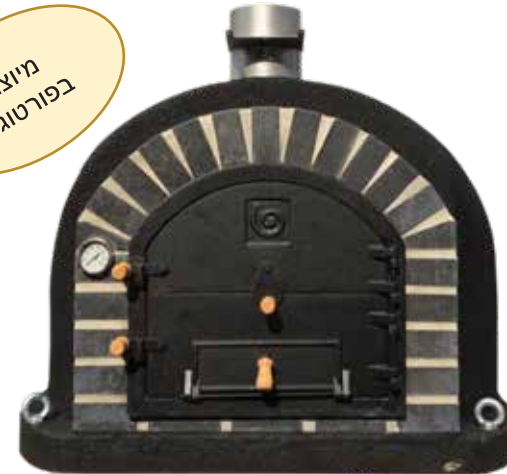

טאבון אבן מקצועי / מק"ט – GOLD PREMIUM 100*100
טאבון אבן מקצועי ואיכותי. מיוצר בפורטוגל.
כולל ארובה ושעון חום.
מיועד להדלקת פחמים בלבד – ניתן להסבה לגז
אסור להכניס עצים שלמים (ערך חום גבוהה)
מידות: 100*100

מיוצר
בפורטוגל