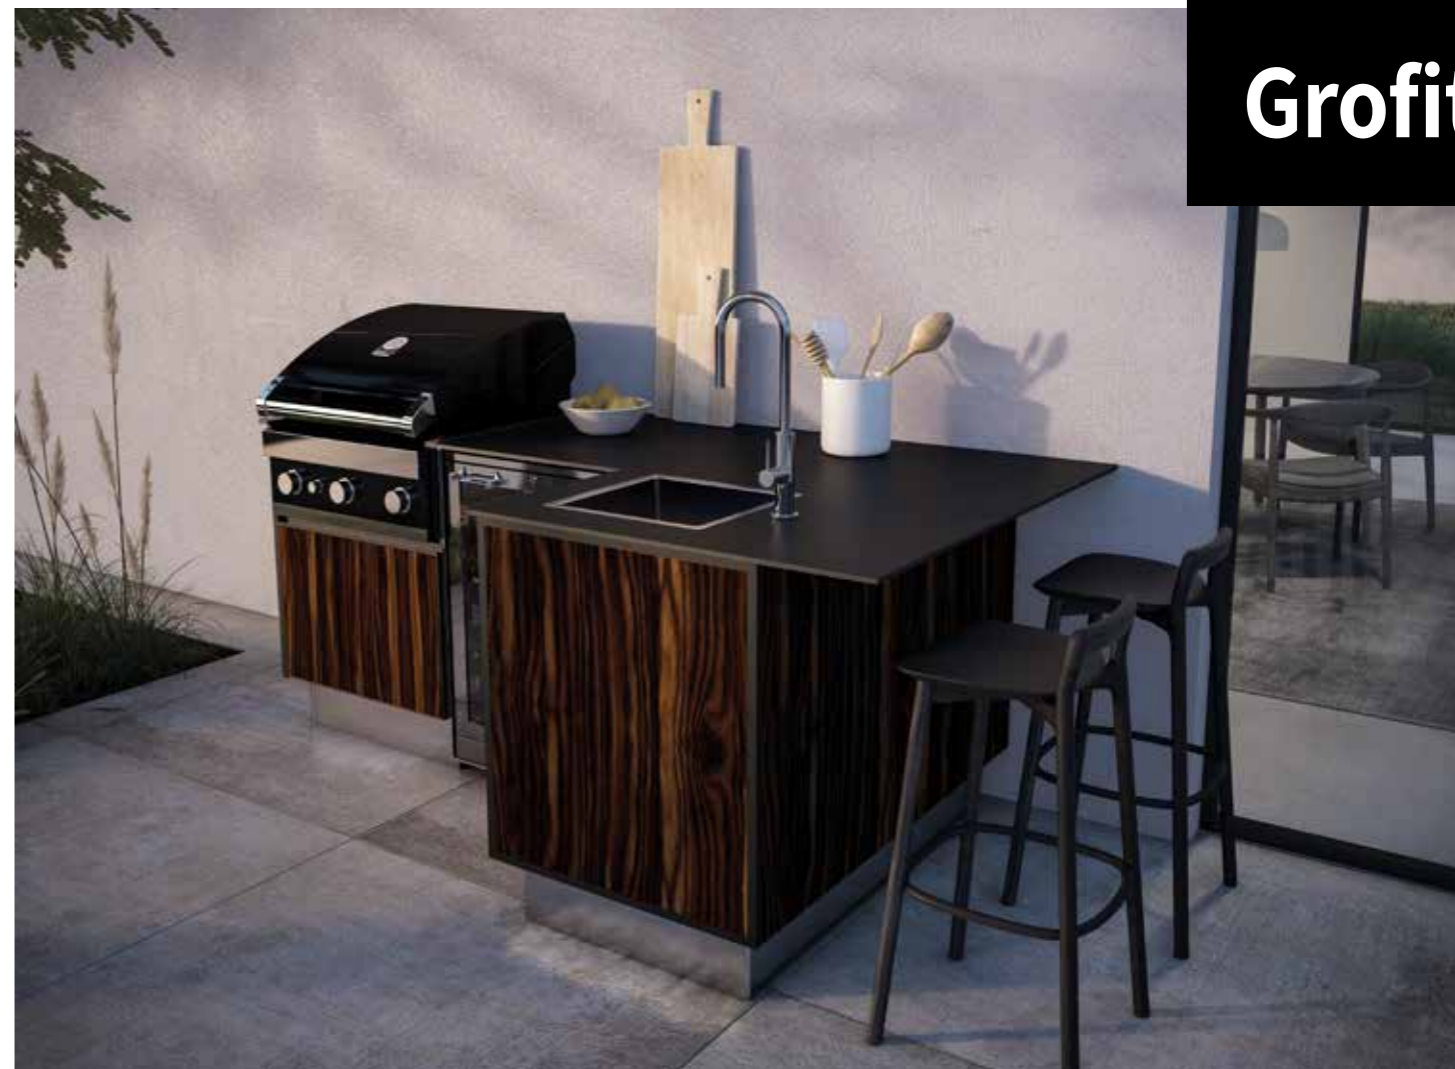

שילוב מושלם של אירוח מצומצם במטבח קטן ומהנה

- מטבח צמוד קיר באורך 222 ס"מ בצד של הגריל
- 122 ס"מ בחלק של הכיור
- ג'קסון גריל Supreme 700
- עוצמת חום B.T.U 74,000

- מטבח צמוד קיר באורך 214 ס"מ בחלק של הגריל
- 122 ס"מ בחלק של הכיור
- גריל נפוליאון LEX485BI
- עוצמת חום: B.T.U 61,500

- מטבח צמוד קיר באורך 202 ס"מ בחלק של הגריל
- 122 ס"מ בחלק של הכיור
- גריל גרנד הול GT3
- עוצמת חום B.T.U 43,000

- מטבח אי לאירוח באורך 122 ס"מ
- וחלק צמוד לקיר 233 ס"מ
- ג'קסון גריל Supreme 700
- עוצמת חום B.T.U 74,000

- מטבח אי לאירוח באורך 122 ס"מ
- וחלק צמוד לקיר 229 ס"מ
- גריל נפוליאון LEX485BI
- עוצמת חום: B.T.U 61,500

- מטבח אי לאירוח באורך 122 ס"מ
- וחלק צמוד לקיר 217 ס"מ
- גריל של חברת גרנד הול GT3
- עוצמת חום B.T.U 43,000

*התמונה להמחשה בלבד - יש להתייעץ עם מפיץ מורשה לצורך קבלת מחיר לרכישת מטבח זה

דגם "גרופית": במטבח זה הפינה תוכננה כך שניתן לגשת אליה דרך הדלת שמתחת לכיור לאחסון של נוסף, בנוסף למגירה הגדולה שנמצאת מתחת לגריל

- גוף אלומיניום יצוק בעובי של 9 מ"מ
- משטח עליון Compact
- גריל לבחירה
- כיור נירוסטה
- מקרר דלת זכוכית מסגרת שחורה
- מטבח קומפקטי לאירוח

₪ 1,400

תוספת לצביעת מסגרת מטבח צמוד קיר

₪ 1,700

מטבח Stand alone (s)

הובלה והתקנה 2,000 ש"ח

מחירים כוללים מע"מ