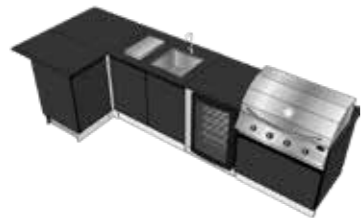

₪ 39,900 | H463-S

- מטבח אי לאירוח אורך 125 ס"מ
- וחלק צמוד לקיר 337 ס"מ
- ג'קסון גריל Supreme 700
- עוצמת חום B.T.U 74,000