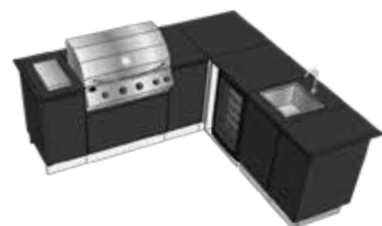

המפנק ביותר, גם למארח וגם למתארח!

₪ 41,600 | K486

- מטבח צמוד קיר באורך 249 ס"מ
- 226 ס"מ בחלק של הכיור
- ג'קסון גריל Supreme 700
- עוצמת חום B.T.U 74,000

₪ 40,500 | K477

- מטבח צמוד קיר באורך 239 ס"מ
- 226 ס"מ בחלק של הכיור
- גריל נפוליאון LEX485BI
- עוצמת חום: B.T.U 61,500

₪ 35,600 | K465G

- מטבח צמוד קיר באורך 228 ס"מ
- 226 ס"מ בחלק של הכיור והמקרר
- גריל גרנד הול GT3
- עוצמת חום B.T.U 43,000

*התמונה להמחשה בלבד - יש להתייעץ עם מפיץ מורשה לצורך קבלת מחיר לרכישת מטבח זה

₪ 45,800 | K486-S

- מטבח אי לאירוח באורך 228 ס"מ
- וחלק צמוד לקיר 228 ס"מ
- ג'קסון גריל Supreme 700
- עוצמת חום B.T.U 74,000

₪ 44,700 | K477-S

- מטבח אי לאירוח באורך 226 ס"מ
- וחלק צמוד לקיר 237 ס"מ
- גריל נפוליאון LEX485BI
- עוצמת חום: B.T.U 61,500

₪ 39,800 | K465G-S

- מטבח אי לאירוח באורך 226 ס"מ
- וחלק צמוד לקיר 228 ס"מ
- גריל גרנד הול GT3
- עוצמת חום B.T.U 43,000

דגם "קטלב": מטבח שתוכנן לנוחות מרבית בתפעול הדגם, בנוי בצורה של המשולש הקדוש שמאפשר גישה נוחה למקרר לכיור ולגריל בצורת משולש, בר ענקי לאירוח של עד 5 אורחים ומשטח עבודה ענקי. כיור קרוב לצד האורחים מאפשר שימוש מהיר לאורחים ומשאיר את המארח עם הפנים לגינה גם בסוף הערב כשצריך לשטוף קצת כלים. תכנון אידאלי ונכון למי שיש לו מקום במרפסת או בגינה.