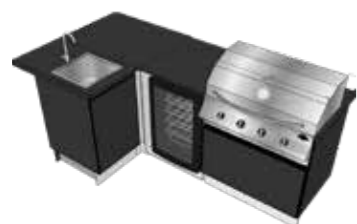

- גוף אלומיניום
- משטח עליון Compact
- גריל לבחירה
- כיור נירוסטה וכירת גז איכותית
- מקרר דלת זכוכית מסגרת שחורה
- מטבח נוח לאירוח בקטנה

₪ 1,750

תוספת לצביעת מסגרת מטבח צמוד קיר

₪ 2,450

מטבח Stand alone (s)

הובלה והתקנה 2,000 ש"ח

מחירים כוללים מע"מ

שילוב מושלם של אירוח מצומצם במטבח קטן ומהנה

₪ 30,500 | G366

- מטבח צמוד קיר באורך 222 ס"מ בצד של הגריל
- 122 ס"מ בחלק של הכיור
- ג'קסון גריל Supreme 700
- עוצמת חום B.T.U 74,000

₪ 29,400 | G357

- מטבח צמוד קיר באורך 214 ס"מ בחלק של הגריל
- 122 ס"מ בחלק של הכיור
- גריל נפוליאון LEX485BI
- עוצמת חום: B.T.U 61,500

₪ 24,500 | G345G

- מטבח צמוד קיר באורך 202 ס"מ בחלק של הגריל
- 122 ס"מ בחלק של הכיור
- גריל גרנד הול GT3
- עוצמת חום B.T.U 43,000

₪ 26,800 | G345G-S

- מטבח אי לאירוח באורך 122 ס"מ
- וחלק צמוד לקיר 217 ס"מ
- גריל של חברת גרנד הול GT3
- עוצמת חום B.T.U 43,000

*התמונה להמחשה בלבד - יש להתייעץ עם מפיץ מורשה לצורך קבלת מחיר לרכישת מטבח זה