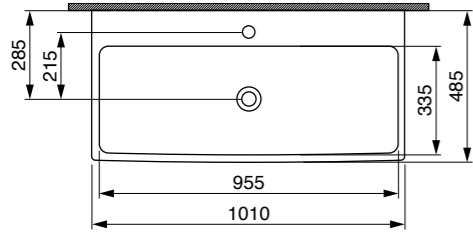

כיור מונח פירנצה
₪ **1155**

כיור מונח סוטילי מרובע
₪ **1100**

כיור מונח סוטילי מלבני
₪ **1199**

כיור מונח סוטילי עגול
₪ **1100**

כלים סניטריים בוצ'י - סידרת לבן מט

כיור סקלה ארצי
אינטגרלי/חצי שקוע/ תלוי
עם חור לברז / ללא חור לברז
60 ס"מ 1460 ₪
80 ס"מ 1680 ₪
100 ס"מ 2494 ₪