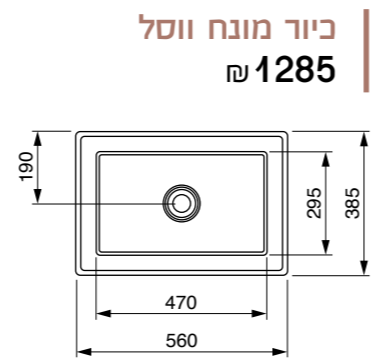

כיור מונח סוטילי עגול
₪ **1995**

BOCCHI
IL BAGNO PER TUTTI

כלים סניטריים בוצ'י - סידרת לבן מבריק

כיור סקלה ארצי
אינטגרלי/חצי שקוע/ תלוי
עם חור לברז / ללא חור לברז
60 ס"מ ₪ **1168**
80 ס"מ ₪ **1345**
100 ס"מ ₪ **1995**