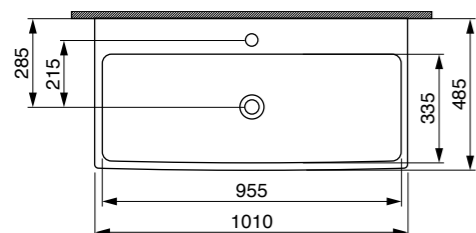

כלים סניטריים בוצ'י - סידרת שחור מט

כיוור סקלה ארצי
אינטגרלי/חצי שקוע/ תלוי
עם חור לברז / ללא חור לברז

1756 ש"מ 60 ס"מ
2018 ש"מ 80 ס"מ
2633 ש"מ 100 ס"מ