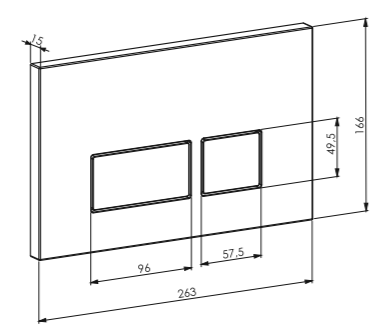

לחצנים למיכל הדחה

מיכל הדחה

NUR-0020 מיכל הדחה
מיכל הדחה סמוי דו כמותי 3/6 ליטר
₪855