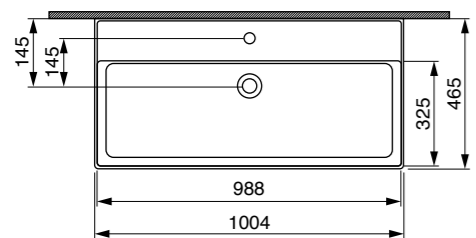

כיור מילנו אינטגרלי/מונח/תלוי
עם חור לברז / ללא חור לברז

60 ס"מ ₪ **1756**
80 ס"מ ₪ **2018**
100 ס"מ ₪ **2633**
120 ס"מ ₪ **3999**