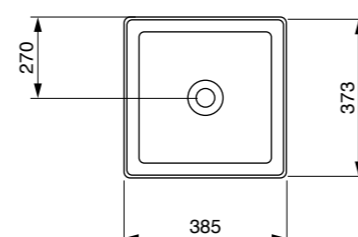

כיור מונח סוטילי מלבני
₪ **2205**