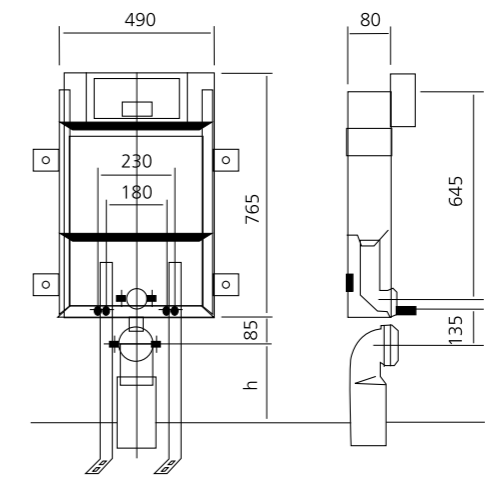

לחצנים למיכל הדחה

מיכל הדחה

NUR-0020 מיכל הדחה
מיכל הדחה סמוי דו כמותי 3/6 ליטר
₪855