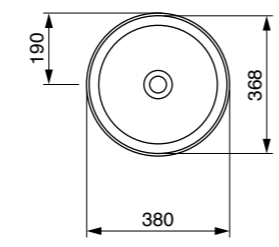

BOCCHI
IL BAGNO PER TUTTI