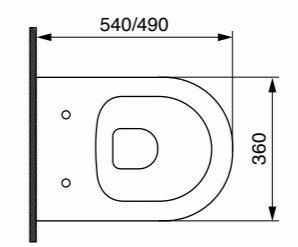

אסלה תלויה 49/54 ס"מ רימלס
כולל מושב אסלה דק הידראוילי נשלף
49 ס"מ - ₪ **1459** 54 ס"מ - ₪ **1430**