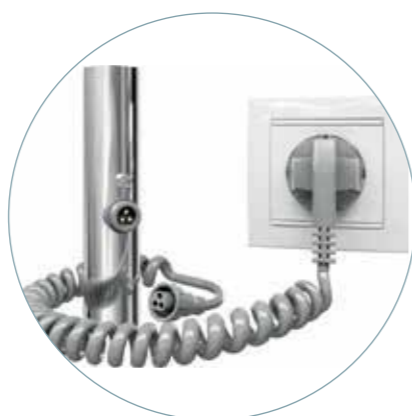

מחמם מגבות חשמלי גוף נירוסטה 304 כרום מבריק

מידה: 500W X 800H מ"מ
הספק: 80W
מתח: 230V
חימום: 45-55 מעלות
הגנה: IP44

₪3,225

- חיבור חשמל 2 אופציות
- התקנה נסתרת או חיבור תקע