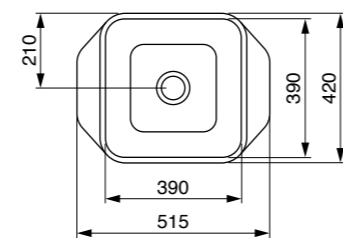

כיור מונח פירנצה
1443 ₪