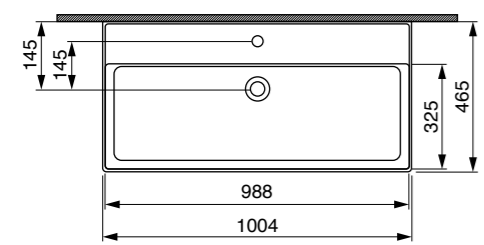

כיור מילנו אינטגרלי/מונח/תלוי
עם חור לברז / ללא חור לברז
60 ס"מ ₪ **1168**
80 ס"מ ₪ **1345**
100 ס"מ ₪ **1995**
120 ס"מ ₪ **2695**