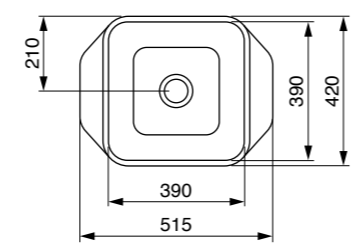

כיור מונח ווסל
₪ **1285**

כיור מונח סוטילי אובלי
₪ **1199**

אסלה תלויה 49/54 ס"מ רימלס
כולל מושב אסלה דק הידראוילי נשלף
49 ס"מ - ₪ **1459** 54 ס"מ - ₪ **1430**

כיור מילנו אינטגרלי/מונח/תלוי
עם חור לברז / ללא חור לברז
60 ס"מ ₪ **1168**
80 ס"מ ₪ **1345**
100 ס"מ ₪ **1995**
120 ס"מ ₪ **2695**