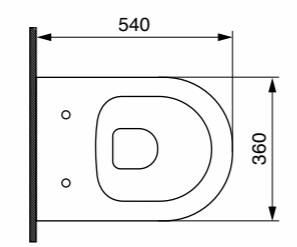

כלים סניטרים בוצ'י - סידרת קשמיר

BOCCHI
IL BAGNO PER TUTTI