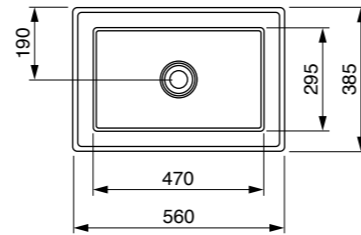

כיור מונח סוטילי אובלי
₪ **2205**