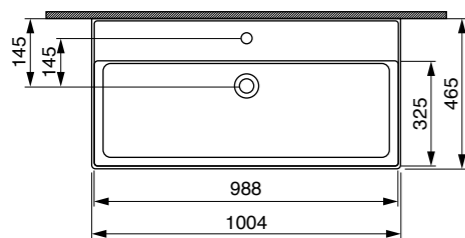

כיור מילנו אינטגרלי/מונח/תלוי
עם חור לברז / ללא חור לברז
60 ס"מ 1460 ₪
80 ס"מ 1680 ₪
100 ס"מ 2494 ₪
120 ס"מ 3368 ₪