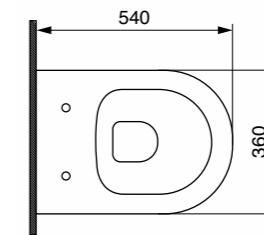

כיור מילנו אינטגרלי/מונח/תלוי
עם חור לברז / ללא חור לברז

60 ס"מ ₪ **1756**
80 ס"מ ₪ **2018**
100 ס"מ ₪ **2633**
120 ס"מ ₪ **3999**