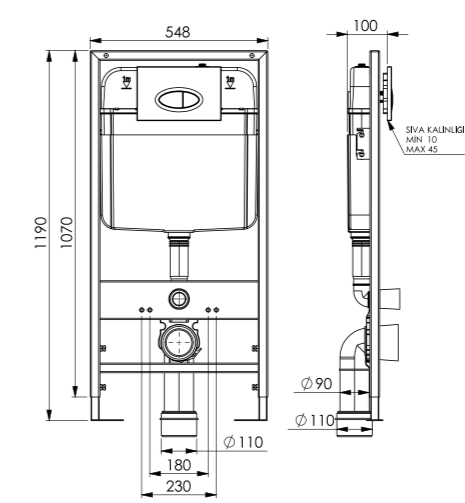

NUR-0026 מיכל הדחה
מיכל הדחה סמוי דו כמותי 3/6 ליטר התקנה גבס
₪1199