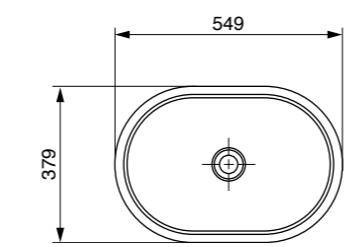

כיוור מונח סוטילי עגול
₪1995

BOCCHI
IL BAGNO PER TUTTI

כלים סניטריים בוצ'י - סידרת סלמון מט

כיוור מונח סוטילי אובלי
₪2205

אסלה תלויה 54 ס"מ רימלס
כולל מושב אסלה דק הידראוולי בשלף
₪2717

כיוור מונח סוטילי אובלי
₪2205