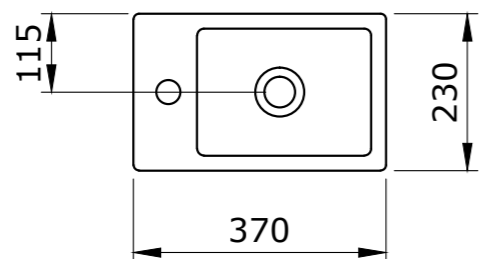

כיור מיני מילנו סלמון
מונח/תלוי עם/ללא חור לברז
ש 858

כיור מיני מילנו כחול קרח
מונח/תלוי עם/ללא חור לברז
ש 858

כיור מיני מילנו לבן מבריק/מת
מונח/תלוי עם/ללא חור לברז
מבריק - ש 569 מת - ש 656

כיור מיני מילנו אפור
מונח/תלוי עם/ללא חור לברז
ש 858