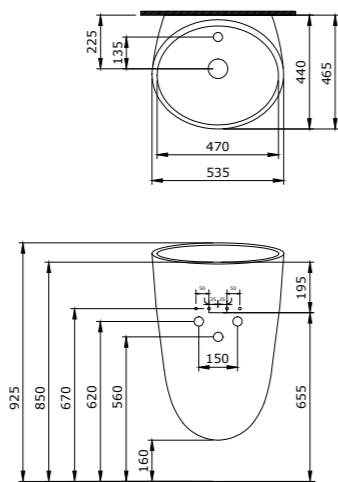

כיור ונציה מונבלוק יסמין מט
עם חור לברז / ללא חור לברז
₪4988