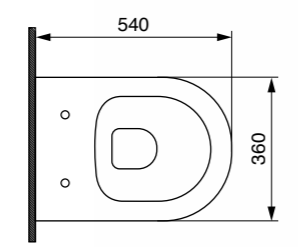

כיוור מונח סוטילי עגול
₪1995

BOCCHI
IL BAGNO PER TUTTI

כלים סניטריים בוצ'י - סידרת סלמון מט

כיוור מונח סוטילי אובלי
₪2205

אסלה תלויה 54 ס"מ רימלס
כולל מושב אסלה דק הידראוולי בשלף
₪2717

כיוור מונח סוטילי אובלי
₪2205