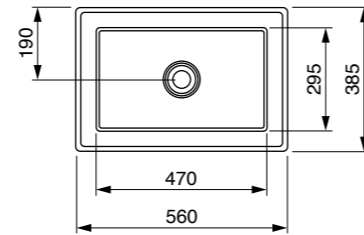

כיור מונח ווסל
1604 ₪