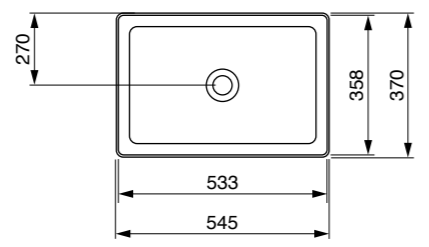

כיוור מונח סוטילי עגול
₪1995