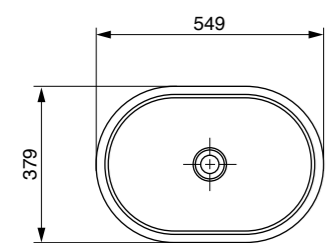

מחירון לצרכן לא כולל מע"מ

כלים סניטרים בוצ'י - סידרת קשמיר

כיוור מונח סוטילי אובלי
₪2205

אסלה תלויה 54 ס"מ רימלס
כולל מושב אסלה דק הידראוילי נשלף
₪2717

כיוור מונח סוטילי מרובע
₪1995

כיוור מונח סוטילי מלבני
₪2205