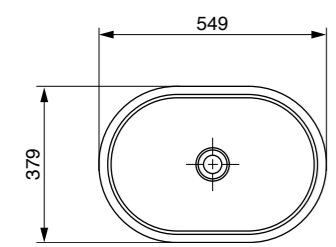

אסלה תלויה 54 ס"מ רימלס
כולל מושב אסלה דק הידראוולי בשלף
₪2717