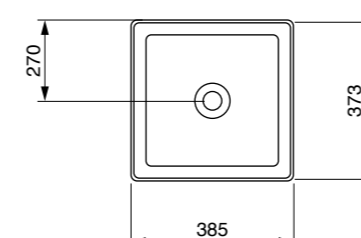

כיור מילנו אינטגרלי/מונח/תלוי
עם חור לברז / ללא חור לברז

60 ס"מ ₪ **1756**
80 ס"מ ₪ **2018**
100 ס"מ ₪ **2633**
120 ס"מ ₪ **3999**

כיור מונח פירנצה
₪ **1727**

כיור מונח סוטילי מרובע
₪ **1995**

כיור מונח סוטילי מלבני
₪ **2205**