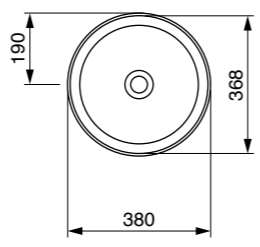

אסלה תלויה 54 ס"מ רימלס
כולל מושב אסלה דק הידראוולי בשלף
₪2717

כיוור מונח סוטילי מרובע
₪1995

כיוור מונח סוטילי מלבני
₪2205

כיוור מונח סוטילי עגול
₪1995

כיוור מונח סוטילי מרובע
₪1995

כיוור מונח סוטילי מלבני
₪2205