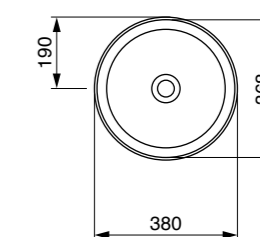

מושבי אסלה

כלים סניטריים בוצ'י - סידרת ירוק מנטה

אסלה תלויה 54 ס"מ רימלס
כולל מושב אסלה דק הידראולי נשלף
₪ **2717**

מחירון לצרכן לא כולל מע"מ

BOCCHI
IL BAGNO PER TUTTI

BOCCHI
IL BAGNO PER TUTTI

מחירון לצרכן לא כולל מע"מ