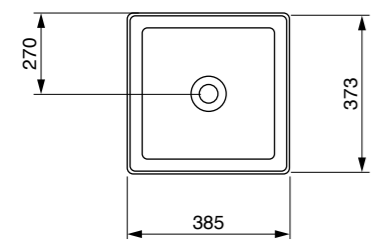

מחירון לצרכן לא כולל מע"מ

כלים סניטרים בוצ'י - סידרת קשמיר

כיוור מונח סוטילי אובלי
₪2205

אסלה תלויה 54 ס"מ רימלס
כולל מושב אסלה דק הידראוילי נשלף
₪2717

כיוור מונח סוטילי מרובע
₪1995

כיוור מונח סוטילי מלבני
₪2205