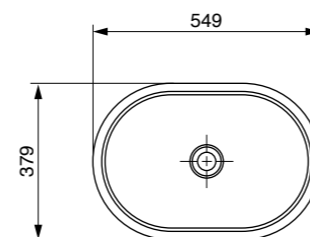

1756 ש"מ 60 ס"מ
2018 ש"מ 80 ס"מ
2633 ש"מ 100 ס"מ

כיוור מונח ווסל
1930 ש"מ

כיוור מונח סוטילי אובלי
1925 ש"מ

אסלה תלויה 49/54 ס"מ רימלס
כולל מושב אסלה דק הידראוילי נשלף
2717 ש"מ

כיוור מילנו אינטגרלי/מונח/תלוי
עם חור לברז / ללא חור לברז