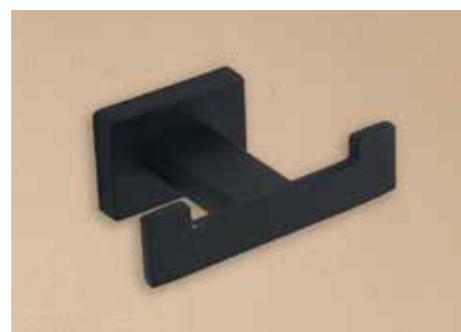

93-94 אביזרים לאמבטיה
סדרת מארס שחור מט