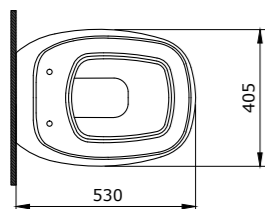

אסלה תלויה דגם פניס, שחור מט
דימלס 53 ס"מ עם מושב אסלה הידראוילי נשלף
₪2999