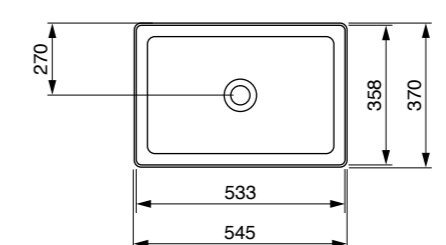

כיור מונח סוטילי מלבני
₪ **1199**