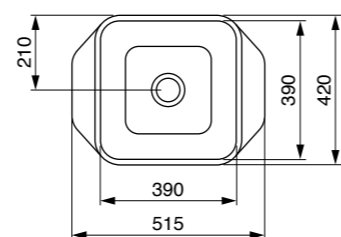

כיוור מונח פירנצה
1727 ש"מ