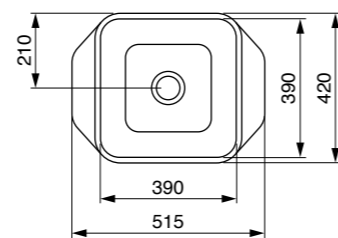

כיור מונח סוטילי מרובע
₪ **1995**