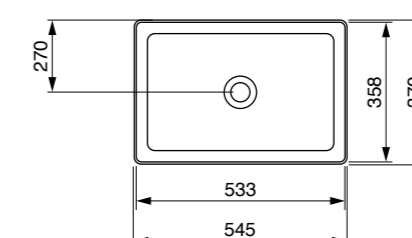

כיור מילנו אינטגרלי/מונח/תלוי
עם חור לברז / ללא חור לברז

60 ס"מ ₪ **1756**
80 ס"מ ₪ **2018**
100 ס"מ ₪ **2633**
120 ס"מ ₪ **3999**

כיור מונח פירנצה
₪ **1727**

כיור מונח סוטילי מרובע
₪ **1995**

כיור מונח סוטילי מלבני
₪ **2205**