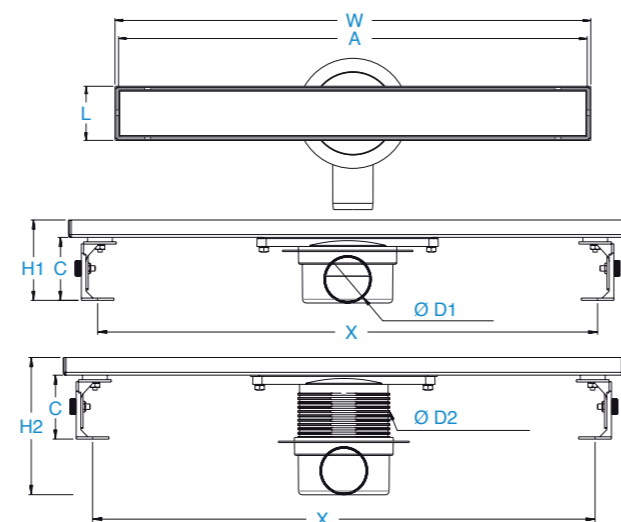

מחירון לצרכן לא כולל מע"מ