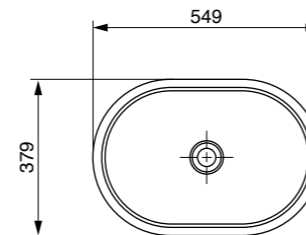

אסלה תלויה 54 ס"מ רימלס
כולל מושב אסלה דק הידראולי נשלף
₪ **2717**