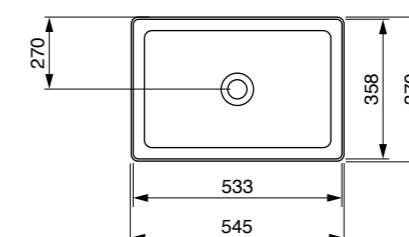

כיור מונח סוטילי עגול
₪ **1995**