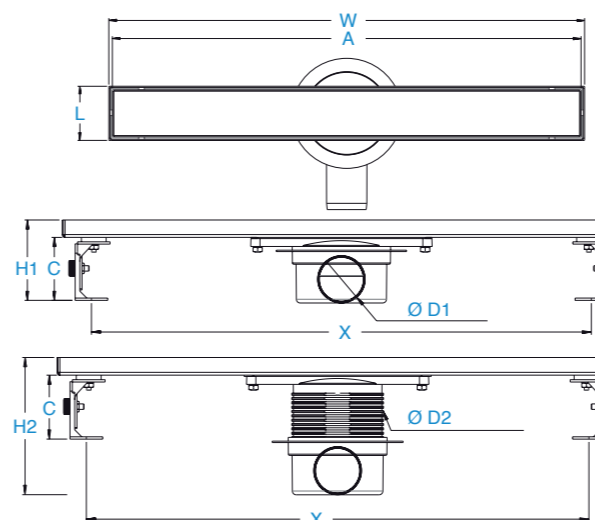

מחירון לצרכן לא כולל מע"מ

מחירון לצרכן לא כולל מע"מ