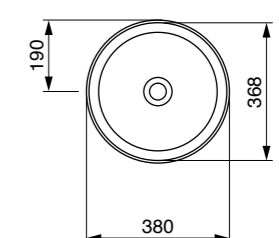

כלים סניטריים בוצ'י - סידרת כחול קרח

אסלה תלויה 54 ס"מ רימלס
כולל מושב אסלה דק הידראולי נשלף
₪ **2717**