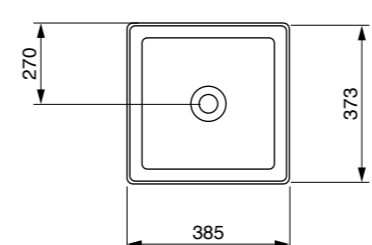

כיור מונח סוטילי מרובע
₪ **1100**