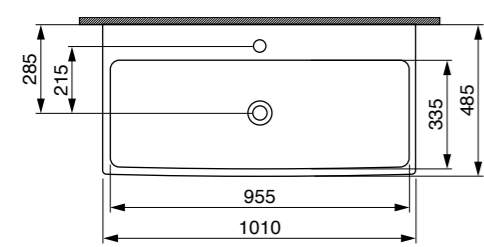

כלים סניטריים בוצ'י - סידרת לבן מבריק

כיור סקלה ארצי
אינטגרלי/חצי שקוע/ תלוי
עם חור לברז / ללא חור לברז
60 ס"מ ₪ **1168**
80 ס"מ ₪ **1345**
100 ס"מ ₪ **1995**