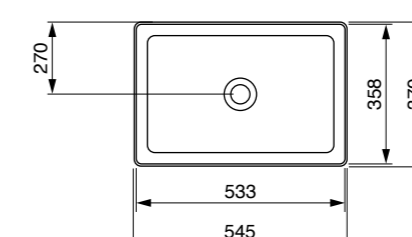

1756 ש"מ 60 ס"מ
2018 ש"מ 80 ס"מ
2633 ש"מ 100 ס"מ
3999 ש"מ 120 ס"מ

כיוור מונח פירנצה
1727 ש"מ

כיוור מונח סוטילי מרובע
1649 ש"מ

כיוור מונח סוטילי מלבני
1925 ש"מ

כיוור מונח סוטילי עגול
1649 ש"מ

כלים סניטריים בוצ'י - סידרת כחול קרח