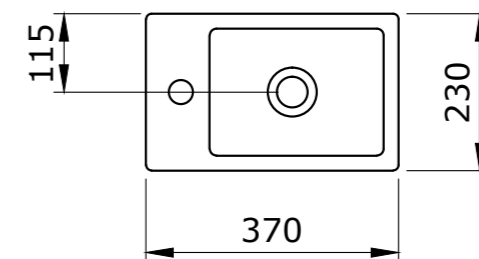

כיור מיני מילנו סלמון
מונח/תלוי עם/ללא חור לברז
ש 858

כיור מיני מילנו כחול קרח
מונח/תלוי עם/ללא חור לברז
ש 858

כיור מיני מילנו לבן מבריק/מת
מונח/תלוי עם/ללא חור לברז
מבריק - ש 569 מת - ש 656

כיור מיני מילנו אפור
מונח/תלוי עם/ללא חור לברז
ש 858