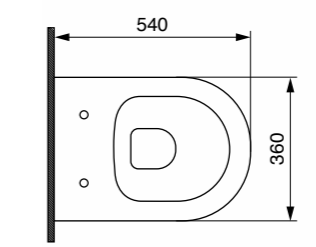

כיוור מונח סוטילי מרובע
₪1995