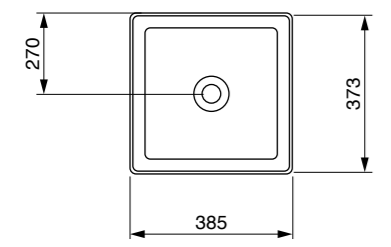

כיוור מונח סוטילי עגול
₪1995

כלים סניטריים בוצ'י - סידרת יסמין

כיוך מונח סוטילי אובלי
₪2205

אסלה תלויה 54 ס"מ רימלס
כולל מושב אסלה דק הידראוולי בשלף
₪2717

כיוך מונח סוטילי מרובע
₪1995

כיוך מונח סוטילי מלבני
₪2205