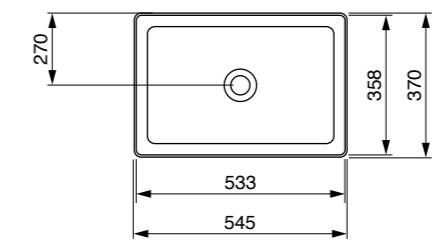

אסלה תלויה 54 ס"מ רימלס
כולל מושב אסלה דק הידראוולי בשלף
₪2717

כיוור מונח סוטילי מרובע
₪1995

כיוור מונח סוטילי מלבני
₪2205

כיוור מונח סוטילי עגול
₪1995

כיוור מונח סוטילי מרובע
₪1995

כיוור מונח סוטילי מלבני
₪2205