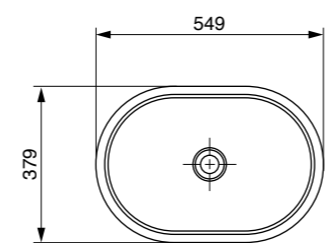

כיור מונח סוטילי אובלי
₪ **1199**