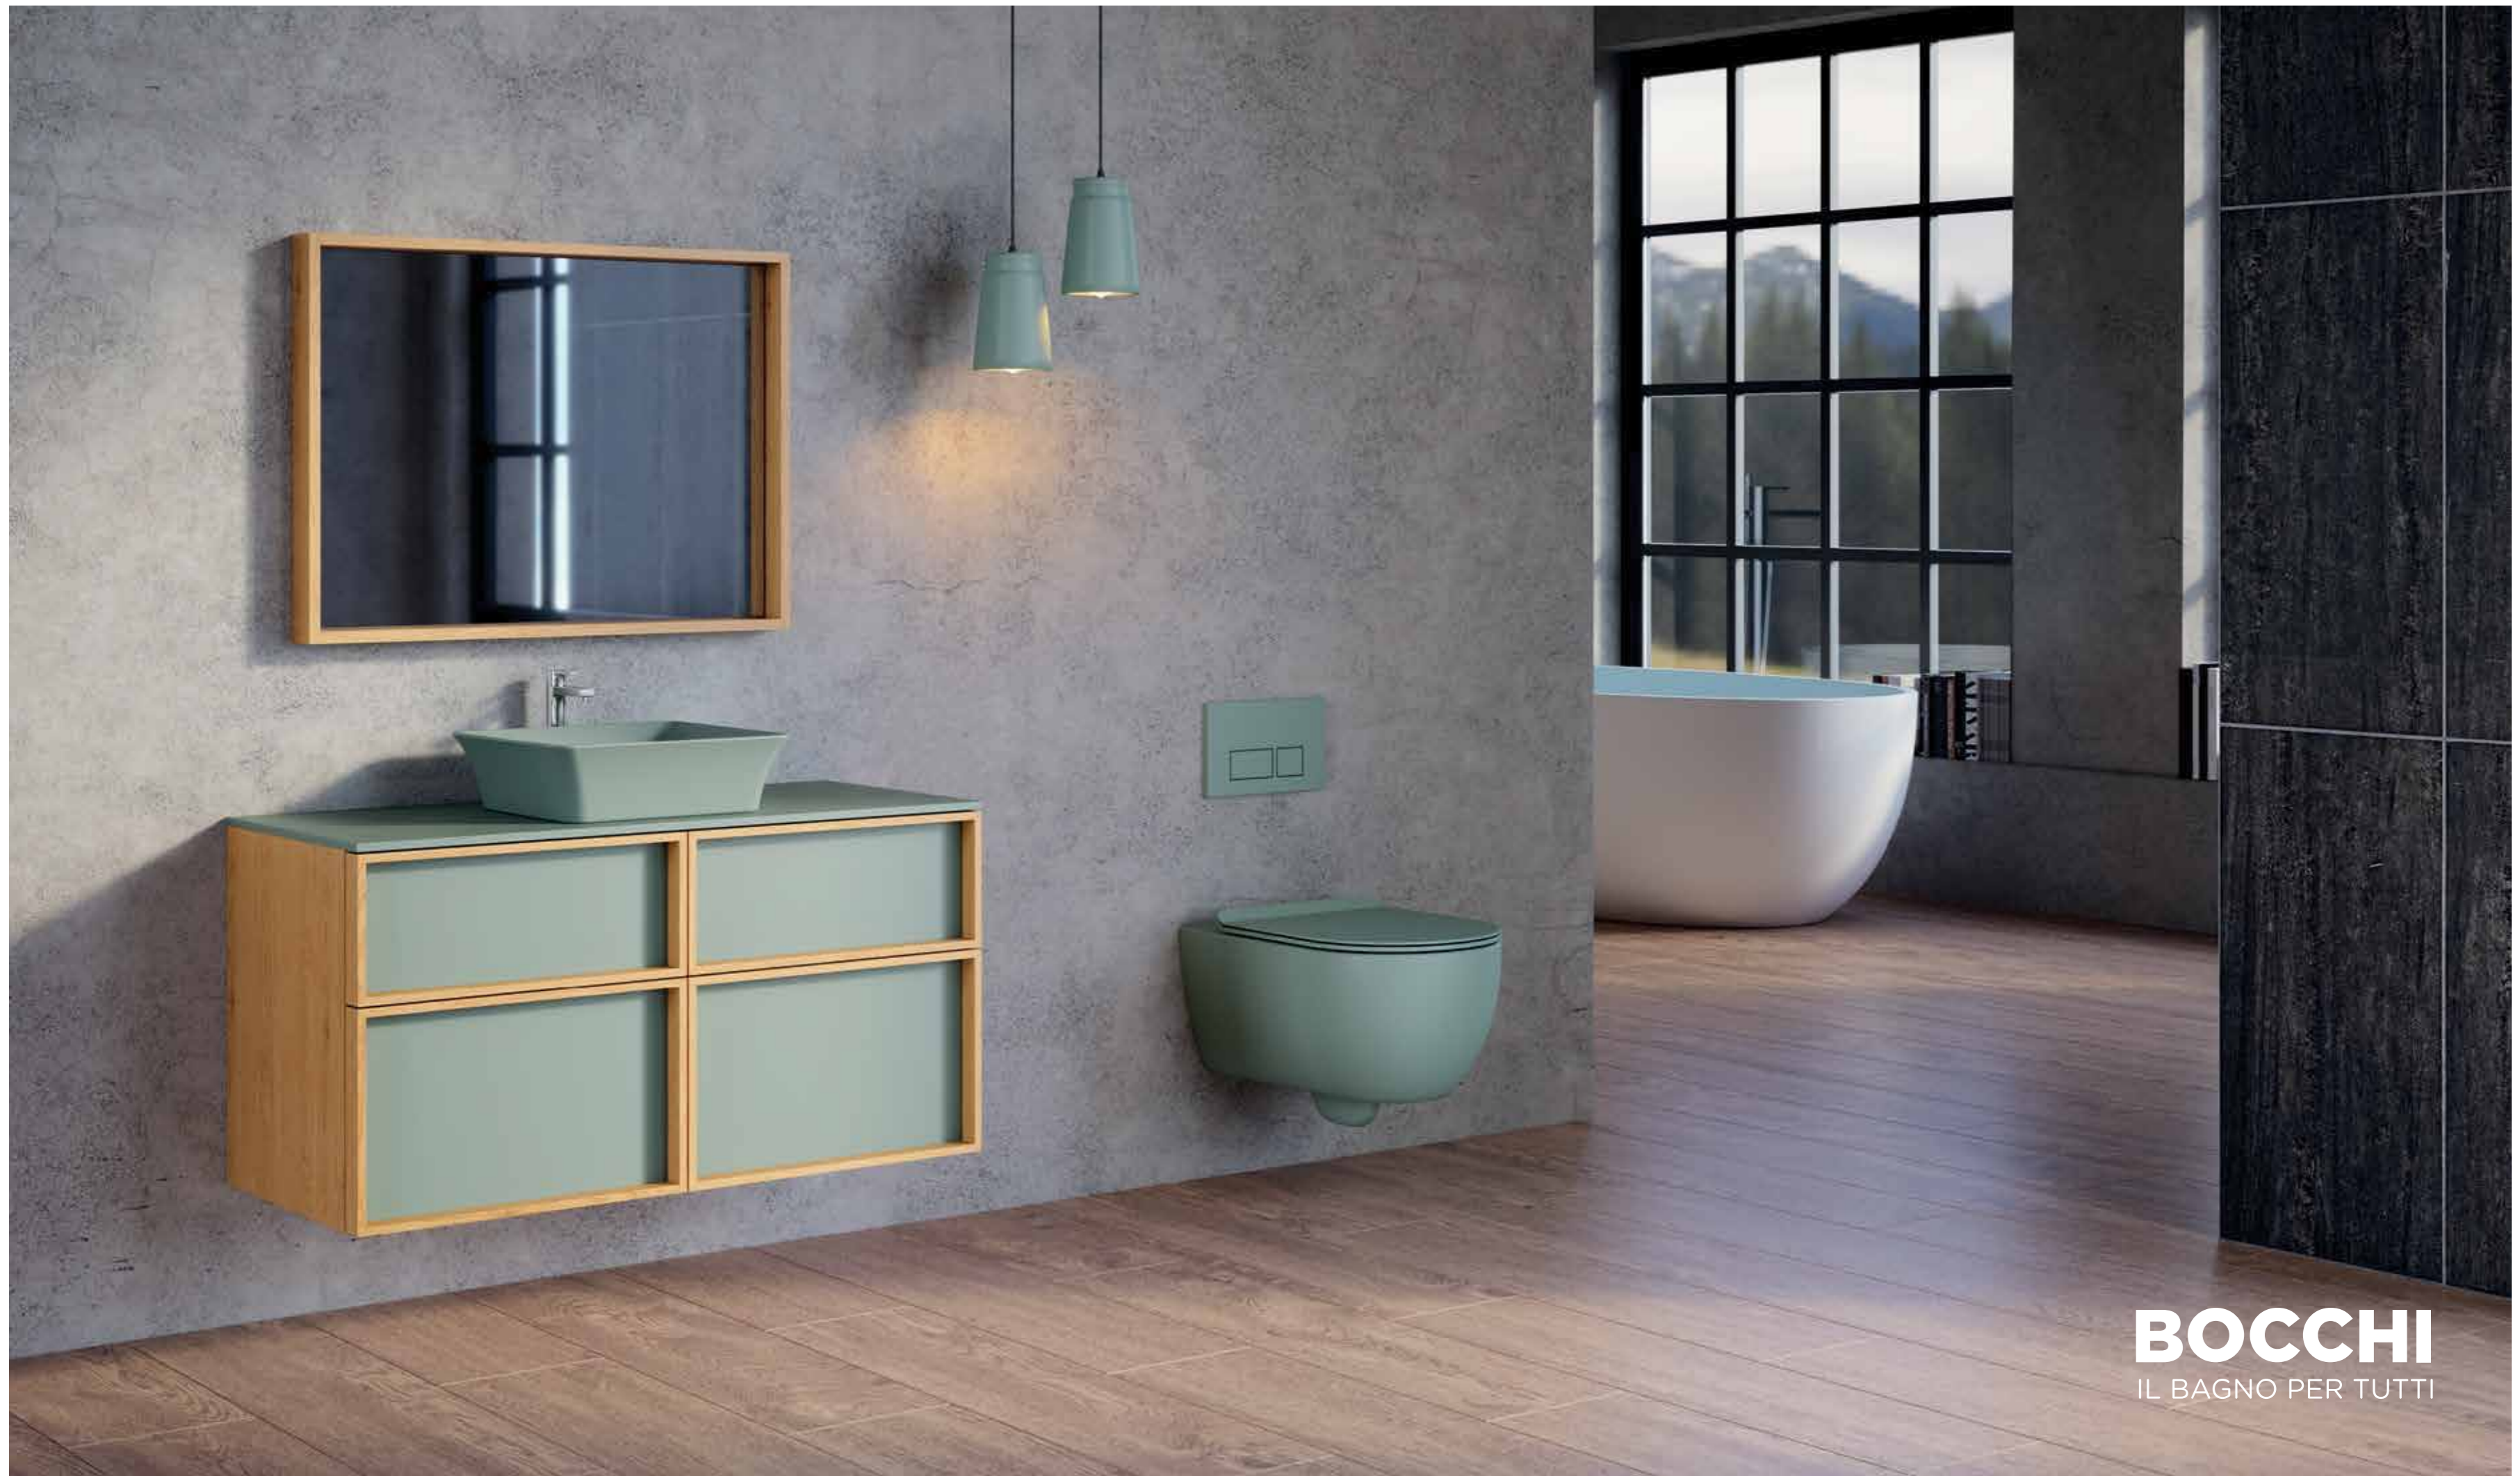

מחירון לצרכן לא כולל מע"מ

BOCCHI
IL BAGNO PER TUTTI

סידרת פניס

אסלה תלויה דגם פניס, לבן מבריק
דימלס 53 ס"מ עם מושב אסלה הידראוילי נשלף
₪1945

אסלה תלויה דגם פניס, שחור מט
דימלס 53 ס"מ עם מושב אסלה הידראוילי נשלף
₪2999

אסלה תלויה דגם פניס, לבן מט
דימלס 53 ס"מ עם מושב אסלה הידראוילי נשלף
₪2431

אסלה תלויה דגם פניס, כחול קרח
דימלס 53 ס"מ עם מושב אסלה הידראוילי נשלף
₪2999

סידרת פניס

A0327-001 פניס לבן
מושב אסלה הידראוילי
₪855