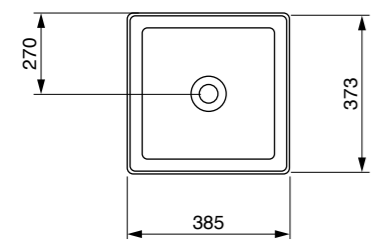

כיוור מונח סוטילי מלבני
₪2205