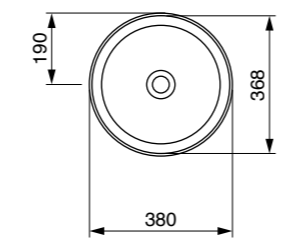

כלים סניטריים בוצ'י - סידרת יסמין

BOCCHI
IL BAGNO PER TUTTI

מחירון לצרכן לא כולל מע"מ

BOCCHI
IL BAGNO PER TUTTI