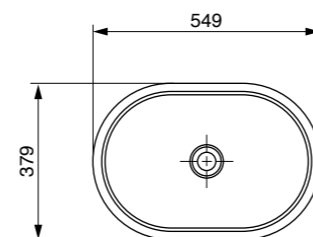

אסלה תלויה 54 ס"מ רימלס
כולל מושב אסלה דק הידראולי נשלף
₪ **2717**