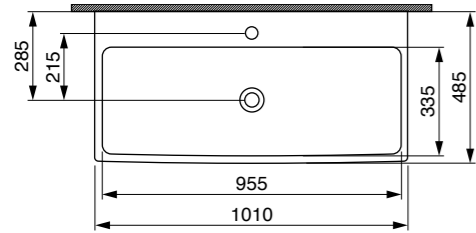

1756 ש"מ 60 ס"מ
2018 ש"מ 80 ס"מ
2633 ש"מ 100 ס"מ
3999 ש"מ 120 ס"מ

כיוור מונח פירנצה
1727 ש"מ

כיוור מונח סוטילי מרובע
1649 ש"מ

כיוור מונח סוטילי מלבני
1925 ש"מ

כיוור מונח סוטילי עגול
1649 ש"מ

כלים סניטריים בוצ'י - סידרת כחול קרח