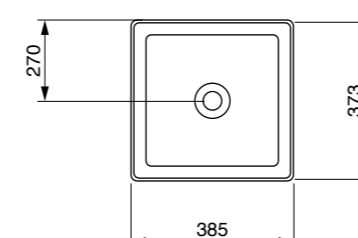

כיור מונח סוטילי מרובע
1375 ₪