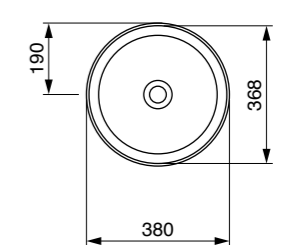

כיור מונח סוטילי עגול
₪ **1100**