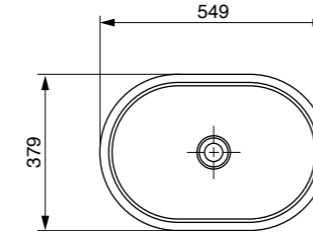

כיור מונח סוטילי אובלי
1568 ₪

אסלה תלויה 49/54 ס"מ רימלס
כולל מושב אסלה דק הידראולי נשלף
1988 ₪