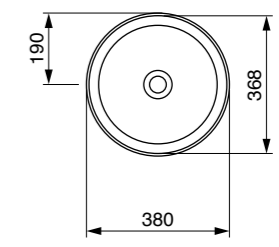

כלים סניטריים בוצ'י - סידרת סלמון מט