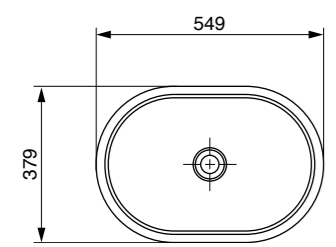

כיוור מונח סוטילי עגול
₪1995

BOCCHI
IL BAGNO PER TUTTI

כלים סניטריים בוצ'י - סידרת סלמון מט

כיוור מונח סוטילי אובלי
₪2205

אסלה תלויה 54 ס"מ רימלס
כולל מושב אסלה דק הידראוולי בשלף
₪2717

כיוור מונח סוטילי אובלי
₪2205