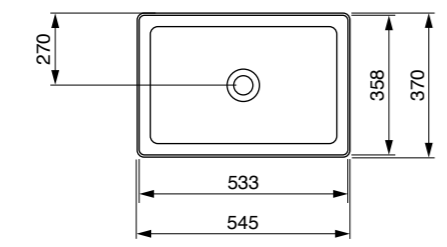

כיוור מונח סוטילי עגול
₪1995

כלים סניטריים בוצ'י - סידרת יסמין

כיוך מונח סוטילי אובלי
₪2205

אסלה תלויה 54 ס"מ רימלס
כולל מושב אסלה דק הידראוולי בשלף
₪2717

כיוך מונח סוטילי מרובע
₪1995

כיוך מונח סוטילי מלבני
₪2205