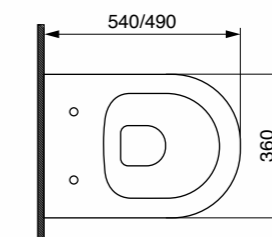

1756 ש"מ 60 ס"מ
2018 ש"מ 80 ס"מ
2633 ש"מ 100 ס"מ

כיוור מונח ווסל
1930 ש"מ

כיוור מונח סוטילי אובלי
1925 ש"מ

אסלה תלויה 49/54 ס"מ רימלס
כולל מושב אסלה דק הידראוילי נשלף
2717 ש"מ

כיוור מילנו אינטגרלי/מונח/תלוי
עם חור לברז / ללא חור לברז