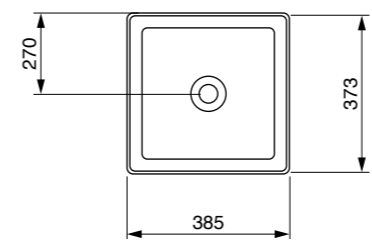

אסלה תלויה 54 ס"מ רימלס
כולל מושב אסלה דק הידראוולי בשלף
₪2717

כיוור מונח סוטילי מרובע
₪1995

כיוור מונח סוטילי מלבני
₪2205

כיוור מונח סוטילי עגול
₪1995

כיוור מונח סוטילי מרובע
₪1995

כיוור מונח סוטילי מלבני
₪2205