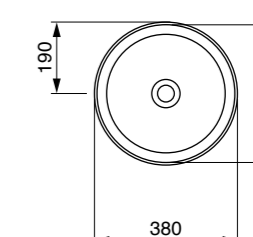

1756 ש"מ 60 ס"מ
2018 ש"מ 80 ס"מ
2633 ש"מ 100 ס"מ
3999 ש"מ 120 ס"מ

כיוור מונח פירנצה
1727 ש"מ

כיוור מונח סוטילי מרובע
1649 ש"מ

כיוור מונח סוטילי מלבני
1925 ש"מ

כיוור מונח סוטילי עגול
1649 ש"מ

כלים סניטריים בוצ'י - סידרת כחול קרח