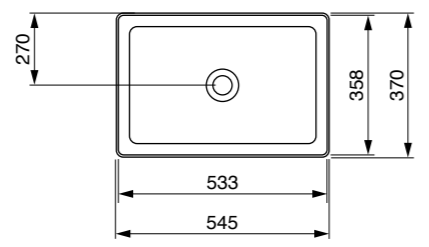

מחירון לצרכן לא כולל מע"מ

כלים סניטרים בוצ'י - סידרת קשמיר

כיוור מונח סוטילי אובלי
₪2205

אסלה תלויה 54 ס"מ רימלס
כולל מושב אסלה דק הידראוילי נשלף
₪2717

כיוור מונח סוטילי מרובע
₪1995

כיוור מונח סוטילי מלבני
₪2205