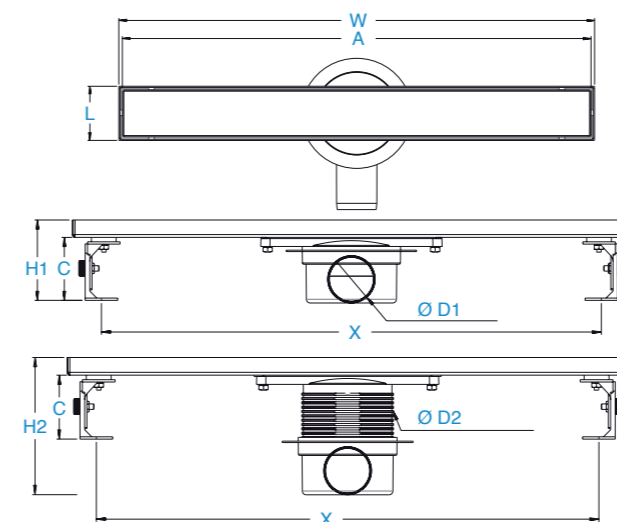

מחירון לצרכן לא כולל מע"מ