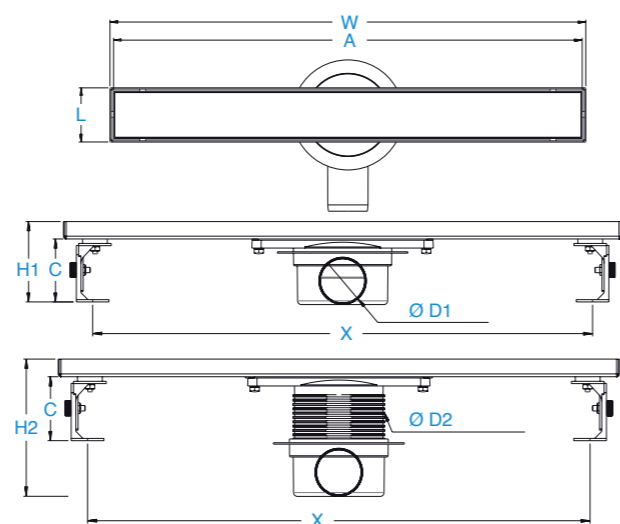

מחירון לצרכן לא כולל מע"מ

מחירון לצרכן לא כולל מע"מ