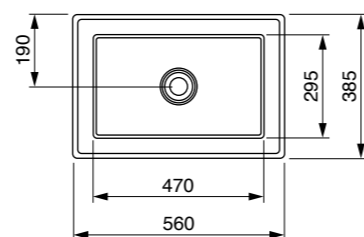

1756 ש"מ 60 ס"מ
2018 ש"מ 80 ס"מ
2633 ש"מ 100 ס"מ

כיוור מונח ווסל
1930 ש"מ

כיוור מונח סוטילי אובלי
1925 ש"מ

אסלה תלויה 49/54 ס"מ רימלס
כולל מושב אסלה דק הידראוילי נשלף
2717 ש"מ

כיוור מילנו אינטגרלי/מונח/תלוי
עם חור לברז / ללא חור לברז