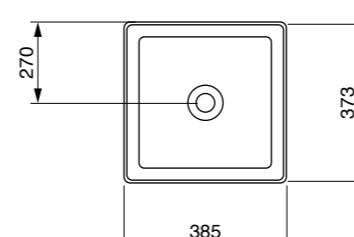

כיוור מונח סוטילי מרובע
1649 ש"מ