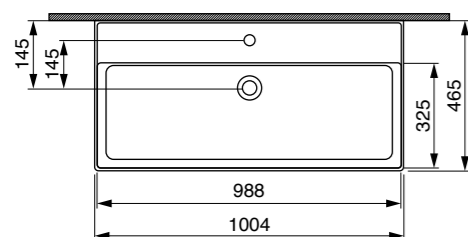

1756 ש"מ 60 ס"מ
2018 ש"מ 80 ס"מ
2633 ש"מ 100 ס"מ

כיוור מונח ווסל
1930 ש"מ

כיוור מונח סוטילי אובלי
1925 ש"מ

אסלה תלויה 49/54 ס"מ רימלס
כולל מושב אסלה דק הידראוילי נשלף
2717 ש"מ

כיוור מילנו אינטגרלי/מונח/תלוי
עם חור לברז / ללא חור לברז