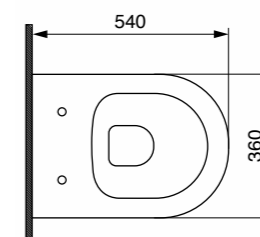

אסלה תלויה 54 ס"מ רימלס
כולל מושב אסלה דק הידראולי נשלף
₪ **2717**