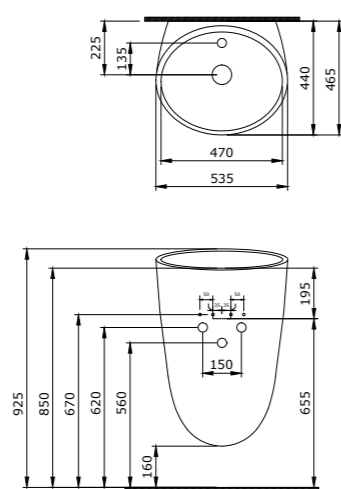

כיור ונציה מונבלוק לבן/לבן מט
עם חור לברז / ללא חור לברז
לבן - 3590 ₪ לבן מט - 4988 ₪