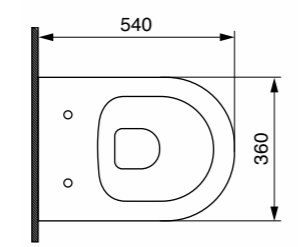

כיוור מונח סוטילי עגול
₪1995

כלים סניטריים בוצ'י - סידרת יסמין

כיוך מונח סוטילי אובלי
₪2205

אסלה תלויה 54 ס"מ רימלס
כולל מושב אסלה דק הידראוולי בשלף
₪2717

כיוך מונח סוטילי מרובע
₪1995

כיוך מונח סוטילי מלבני
₪2205