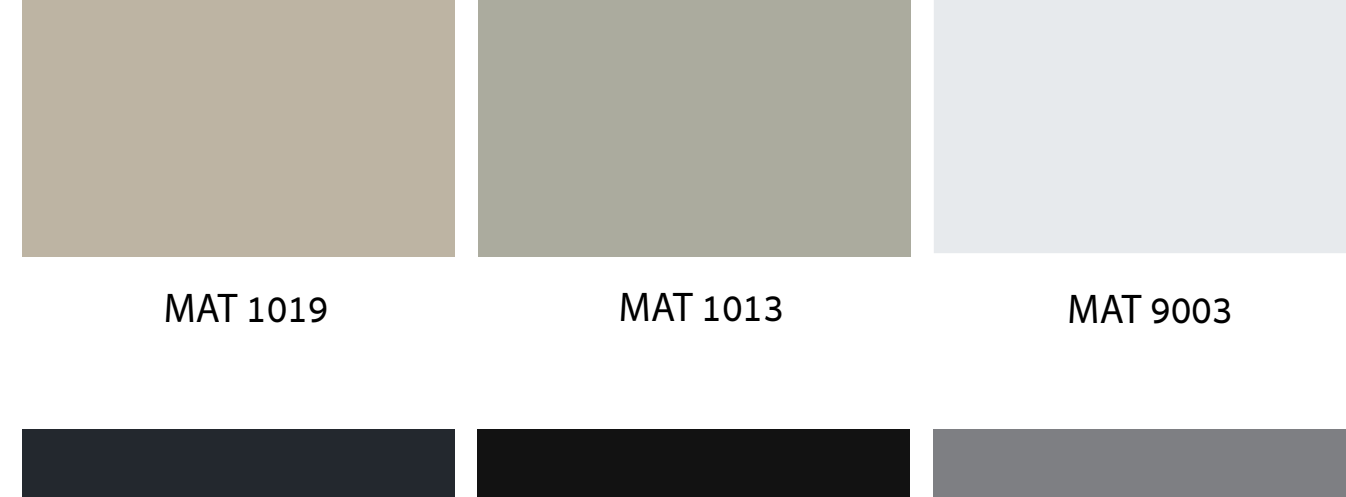

גווני יריעה

הצבעים להמחשה בלבד, כמובן שבחירת הגוון תתבצע מתוך החומר עצמו

שמפנייה

לבן

כחם אבן

ברונזה

סלע

בז'

גווני מסגרת

הצבעים להמחשה בלבד, כמובן שבחירת הגוון תתבצע מתוך החומר עצמו

MAT 1019

MAT 1013

MAT 9003

MAT 7016

MAT 9005

MAT 9006

ניתן לראות גוונים נוספים בפגישה עם נציג צל קורתי

MAT 7048

MAT 8014

OUT IS IN