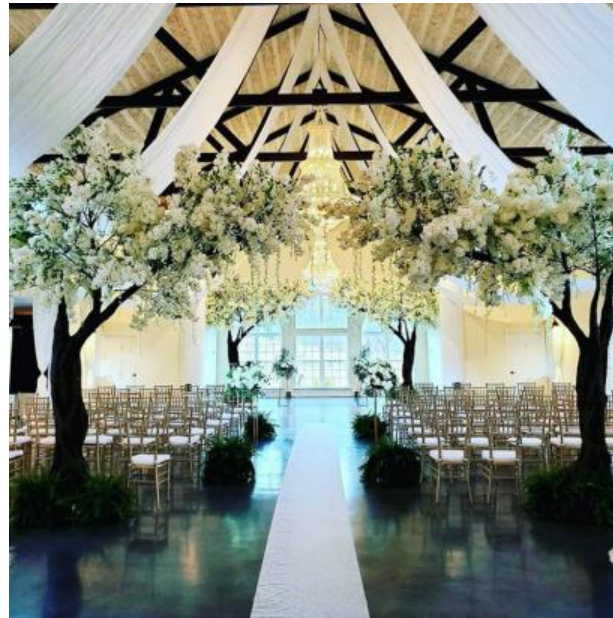

美国餐厅紫藤花 Restaurant Wisteria Tree in USA

Artificial Wisteria Tree Project Cases

婚礼紫藤花 Wedding Wisteria Tree

婚礼紫藤花 Wedding Wisteria Tree

婚礼紫藤花 Wedding Wisteria Tree

婚礼紫藤花 Wedding Wisteria Tree

婚礼紫藤花 Wedding Wisteria Tree