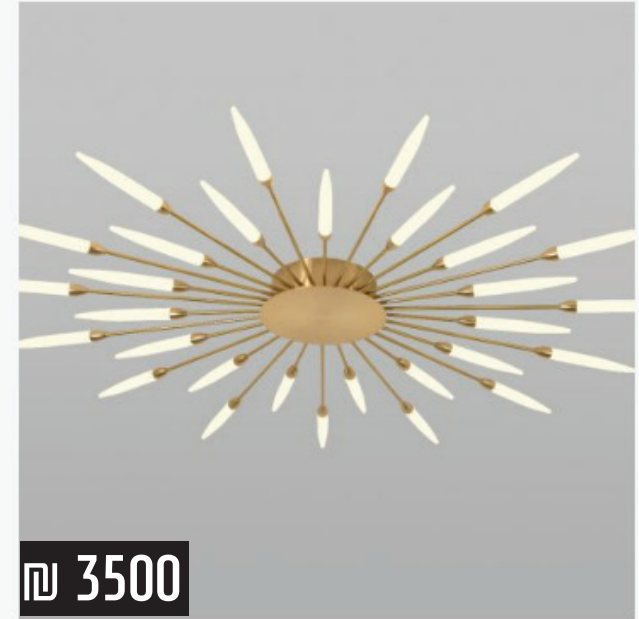

אפסילון צמוד תקרה רוז גולד

₪ 1020 ס"מ 40
₪ 1600 ס"מ 60
₪ 2480 ס"מ 80

מנורה צמוד תקרה דגם אוריון שחור (3 מידות)

₪ 1020 ס"מ 40
₪ 1600 ס"מ 60
₪ 2480 ס"מ 80

מנורה צמוד תקרה דגם אוריון שחור+זהב (3 מידות)

₪ 3500