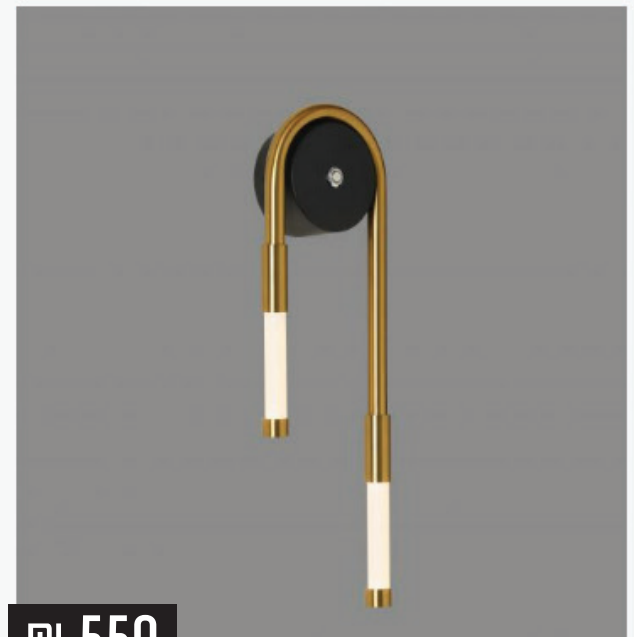

₪ 995 קיר סטיקס זוגי שחור זהב 14W

₪ 995 קיר סטיקס זוגי שחור רוזגולד 14W

₪ 350 מנורת קיר דגם טינקבל שחור+זהב

₪ 550 שירה קיר שחור 12W

₪ 550 שירה קיר שחור/זהב 12W

₪ 850

מנורת קיר דגם ספייס שחור+ז

₪ 500