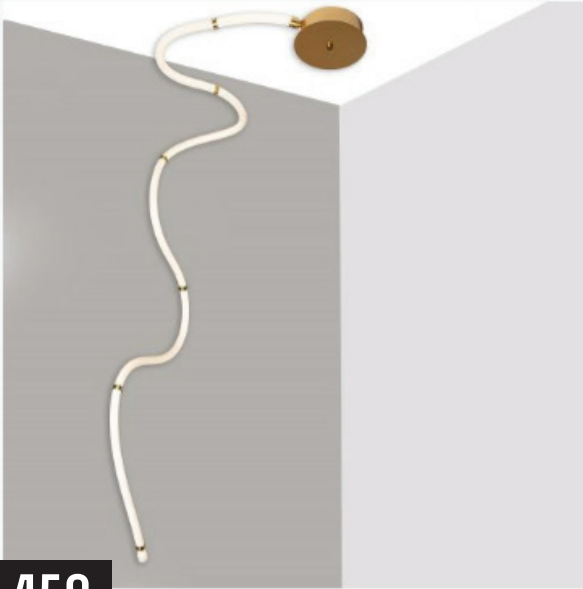

צמודי קיר

₪ 450

חבל אור להתקנה בקיר