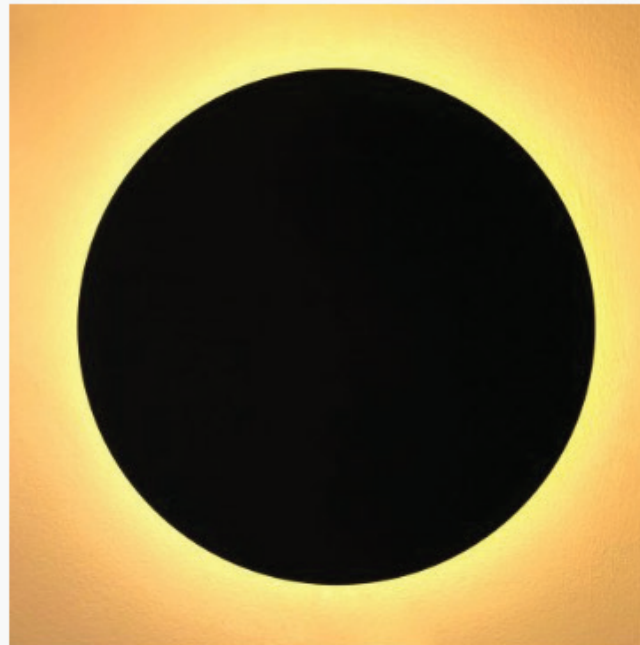

קיר מון עגול שחור (3 מידות)