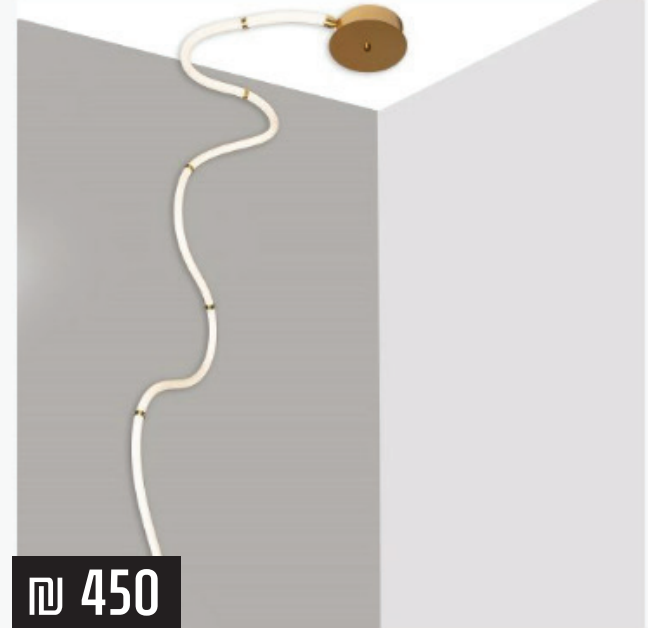

₪ 450

חבל אור להתקנה בקיר