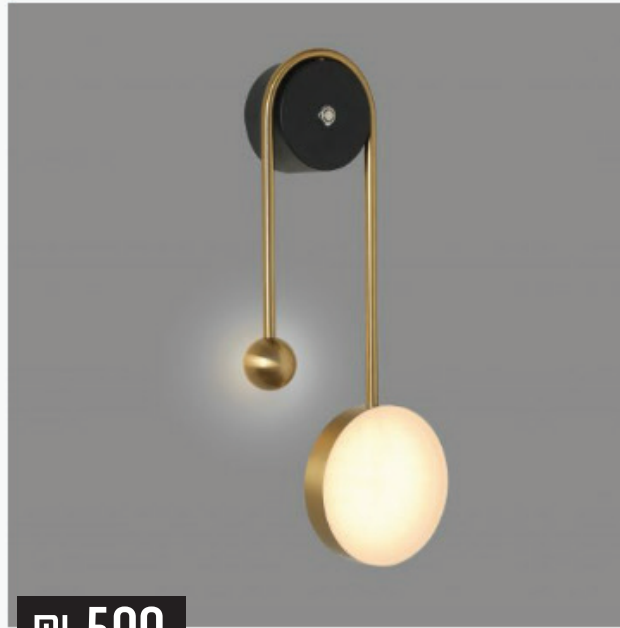

₪ 995 קיר סטיקס זוגי שחור זהב 14W

₪ 995 קיר סטיקס זוגי שחור רוזגולד 14W

₪ 350 מנורת קיר דגם טינקבל שחור+זהב

₪ 550 שירה קיר שחור 12W

₪ 550 שירה קיר שחור/זהב 12W

₪ 850

מנורת קיר דגם ספייס שחור+ז

₪ 500

מנורת קיר דגם בול

₪ 430 מנורת קיר זכוכית בונבו

₪ 350 קיר שובל שחור זהב 7W

₪ 350 קיר ריו כדור סיבים שחור זהב 7W

₪ 650 מנורת קיר דקורטיבית דגם ב1

₪ 600 מנורת קיר לפיד ייצור מיוחד

₪ 600 מנורת קיר לפיד ייצור מיוחד זהב