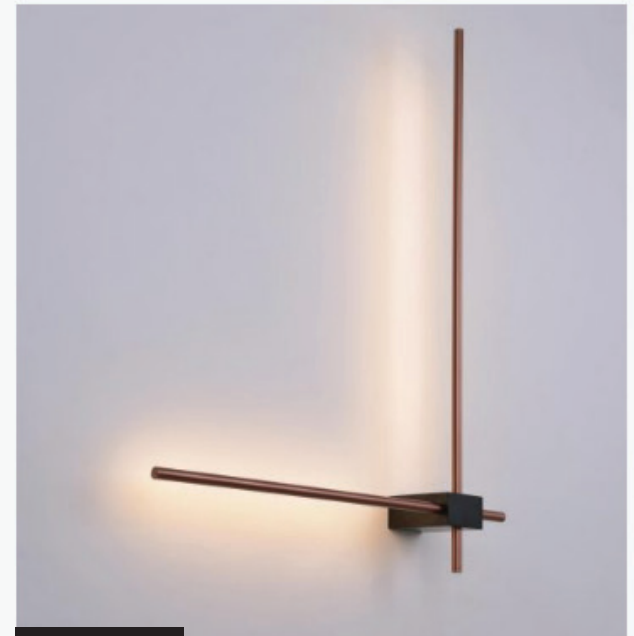

נורת לד פילמנט גלוב שקוף 8W 80MM

נורת לד פילמנט גלוב אמבר 8W 125MM

צמודי קיר

₪ 450

חבל אור להתקנה בקיר

₪ 350

מנורת קיר כפיות זוגי
שחור, שחור+זהב

₪ 350

מנורת קיר כפיות בודד
שחור, שחור+זהב

₪ 580

סטיקס בודד שחור

₪ 350

סטיקס בודד שחור זהב

₪ 580

סטיקס בודד רוזגולד+שחור

₪ 995 קיר סטיקס זוגי שחור 14W

₪ 995 קיר סטיקס זוגי שחור זהב 14W

₪ 995 קיר סטיקס זוגי שחור רוזגולד 14W

₪ 350 מנורת קיר דגם טינקבל שחור+זהב

₪ 550 שירה קיר שחור 12W

₪ 550 שירה קיר שחור/זהב 12W

₪ 850

מנורת קיר דגם ספייס שחור+ז

₪ 500