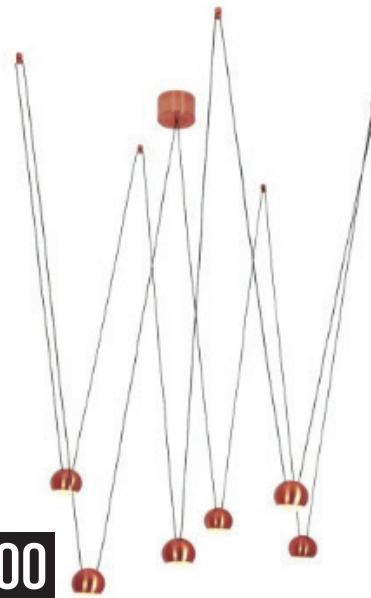

תליה מוט זהב כדורי אופל ייצור מיוחד

₪ 3500

חבל אור

₪ 4000

ביל כדור פליז שישייה 42W

₪ 3500

ביל כדור רוזגולד שישייה 42W

₪ 2400