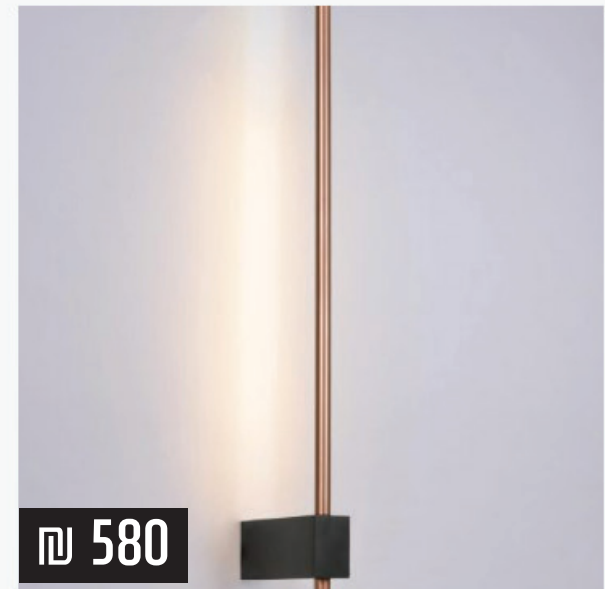

מנורת קיר כפיות בודד
שחור, שחור+זהב

₪ 580

סטיקס בודד שחור

₪ 350

סטיקס בודד שחור זהב

₪ 580

סטיקס בודד רוזגולד+שחור

₪ 995 קיר סטיקס זוגי שחור 14W