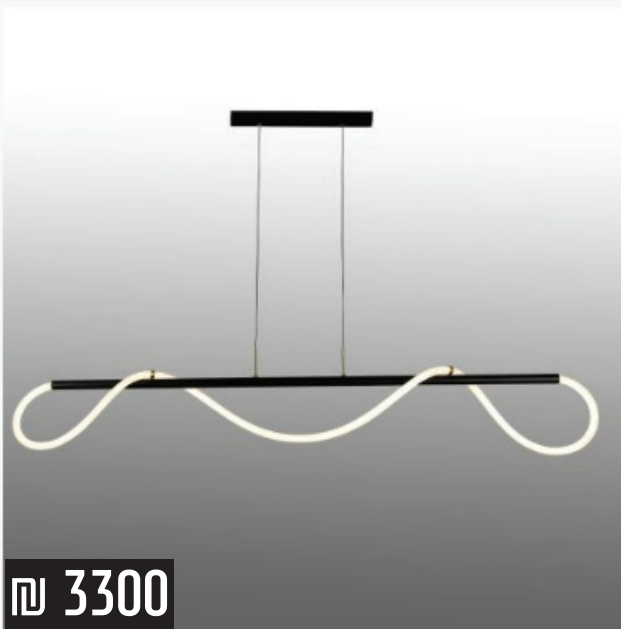

קיר שובל שחור זהב 7W

תליה קונוס שחור כדורי אופל

₪ 325

מנורת תליה דקורטיבית דגם BELL (בל)

מנורת קיר לפיד ייצור מיוחד

₪ 3300

חבל אור על מוט ייצור מיוחד

₪ 1500