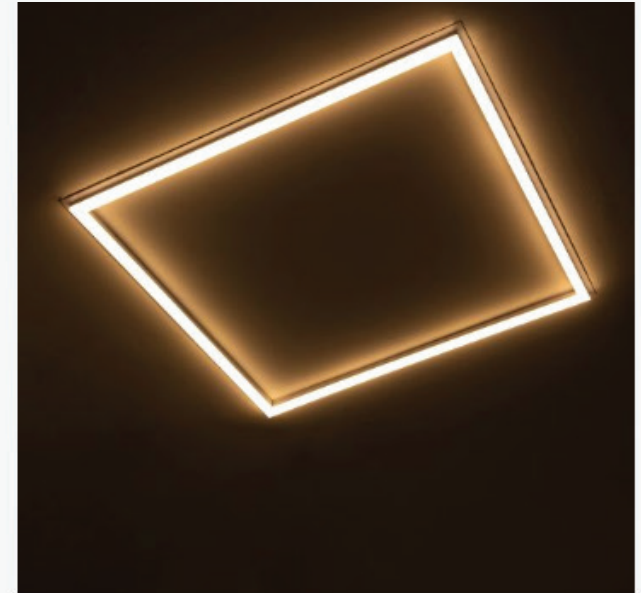

מנורה צמודת תקרה דגם מקס עגול (7 מידות) דק במיוחד 2.5 סמ'

גוף תאורה צמוד תקרה דגם קלאסיק שחור (3 מידות)

תאורה שקועה

ספוט שקוע דגם טוויטר שחור (2 מידות)

100 ס"מ : ₪180
200 ס"מ : ₪360
300 ס"מ : ₪540

פרופיל שקוע מגנטי להתקנה בגבס