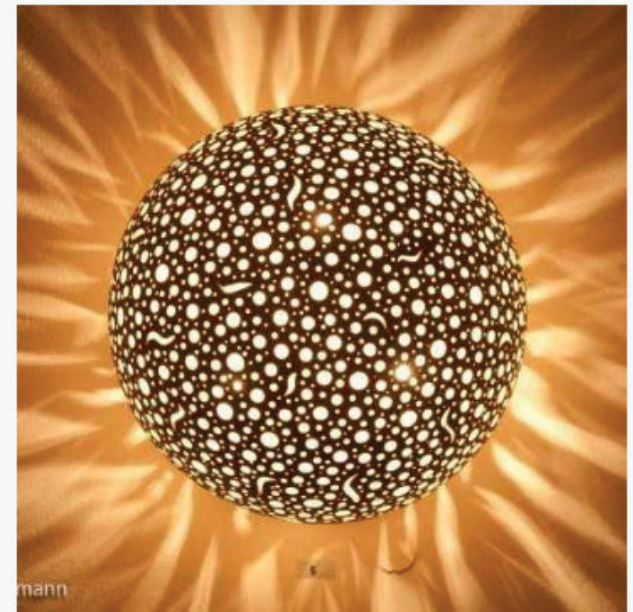

זר כדורי זכוכית

מנורת קיר קרמיקה דגם בדולח חורים נחשים קוטר 17 ס"מ

מנורת קיר פורצלן דגם ציפורים

מובייל כדורי זכוכית

מנורה דקורטיבית דגם וינג' לנורות פחם 10 ראשים

מנורת קיר קרמיקה דגם צילינדר חורים נחשים אפ דאן