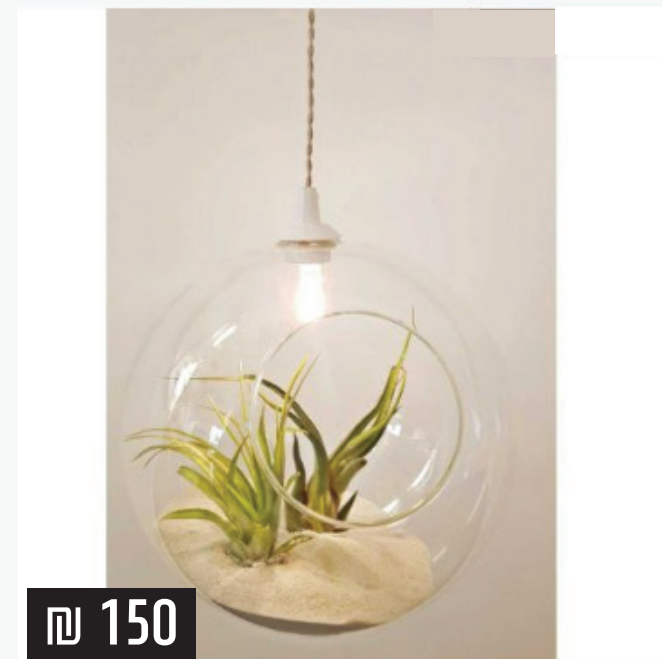

גוף תאורה בתליה דגם ג'יפסי נחושת

מנורת תליה שנדליר דגם דוריה 6 קנים

מנורת תליה שנדליר דגם דוריה 12 קנים

מנורת תליה שנדליר דגם דוריה 8 קנים

מנורת תליה דגם מוריל חורים נחשים

גוף תאורה בתליה דגם לוז לבן

מתקן זכוכית לצמחי אוויר מואר 3W