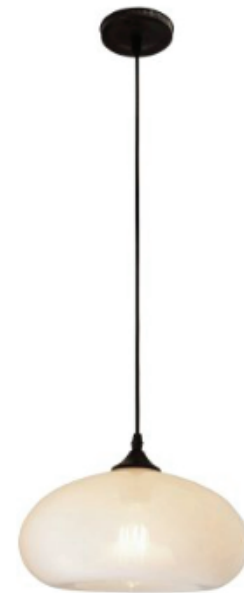

גוף תאורה בתליה דגם מריאן שקוף

מנורת תליה דגם גרייפ ניקל

₪ 350

גוף תאורה בתליה דגם ג'יפסי לבן

מנורת תליה דגם לוצרן לבן זכוכית

₪ 150

מנורת תליה דגם מילק A

₪ 150

מנורת תליה דגם מילק B

₪ 150

מנורת תליה דגם מילק C

₪ 350

מנורת תליה דגם נאפולי שקוף

₪ 350

גוף תאורה בתליה דגם ג'יפסי כרום

₪ 350