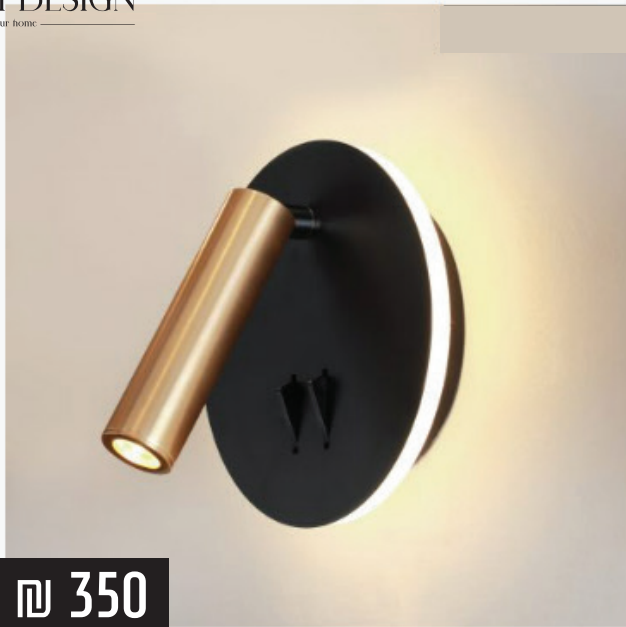

מנורת קיר דגם ליין לבן

₪ 45 ס"מ 700
₪ 60 ס"מ 750
₪ 90 ס"מ 920

מנורת קיר דגם נוגה שחור+זהב (3 מידות)

₪ 45 ס"מ 360
₪ 60 ס"מ 700
₪ 90 ס"מ 770

מנורת קיר דגם נוגה שחור (3 מידות)

₪ 420 ס"מ 45
₪ 560 ס"מ 60
₪ 819 ס"מ 90

מנורת קיר דגם סידני שחור

₪ 420 ס"מ 45
₪ 560 ס"מ 60
₪ 819 ס"מ 90

מנורת קיר דגם סידני לבן

מנורת קיר דגם ליין שחור

₪ 850

צמוד תקרה/קיר דגם אוליב לבן 7W

מנורת קיר דגם קטרו פליז

מנורת קיר דגם קטרו ניקל (2 מידות)

₪ 350

מנורת קיר רולי שחור+זהב 9W

₪ 350

קיר קשתות קריאה 7W

צמוד תקרה/קיר דגם אוליב שחור 7W

קיר מון עגול זהב (3 מידות)

₪ 350

מנורת קיר רולי שחור 9W