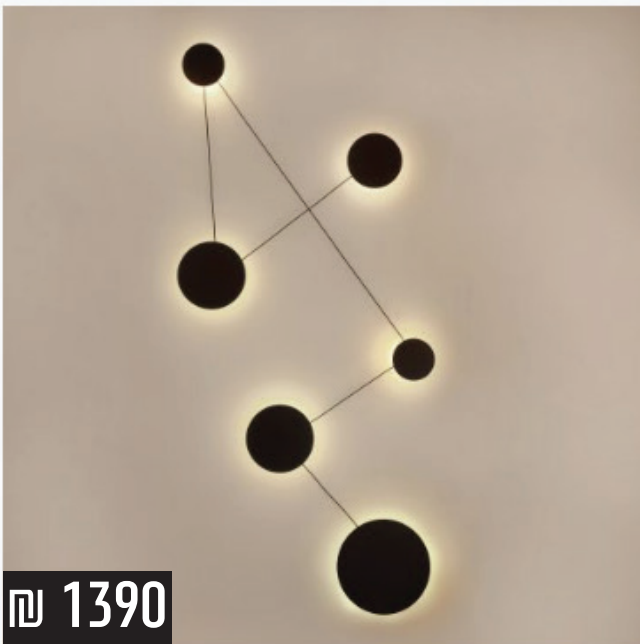

₪ 650 מנורת קיר אולימפוס עץ+