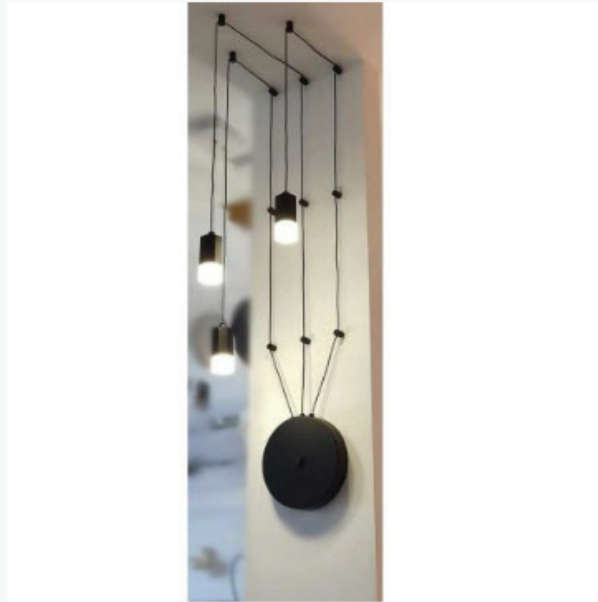

מנורת תליה דגם טריפל

מנורה צמודת תקרה דגם קרמיקה חורים נחשים (2 מידות)

מנורה צמודת תקרה מרבד קריסטל

קשת שישייה שחור כדור אופל

מובייל בייצור מיוחד דגם איקס כדור סיבים

גוף תאורה מובייל דגם פיונה

גוף תאורה דקורטיבי דגם "חוטאים"