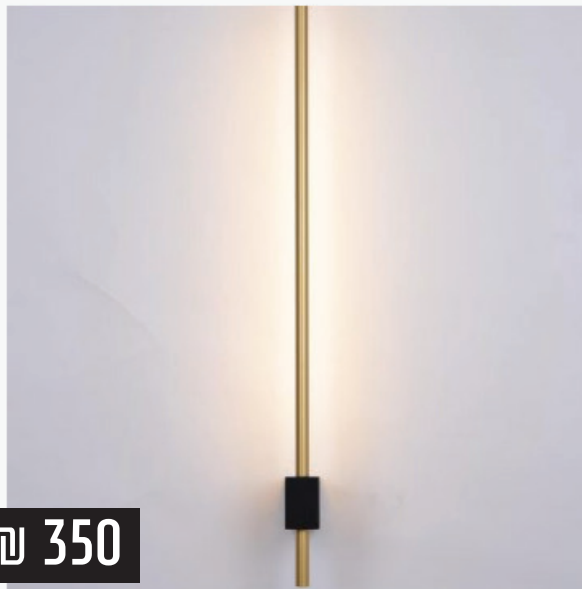

₪ 350

סטיקס בודד שחור זהב