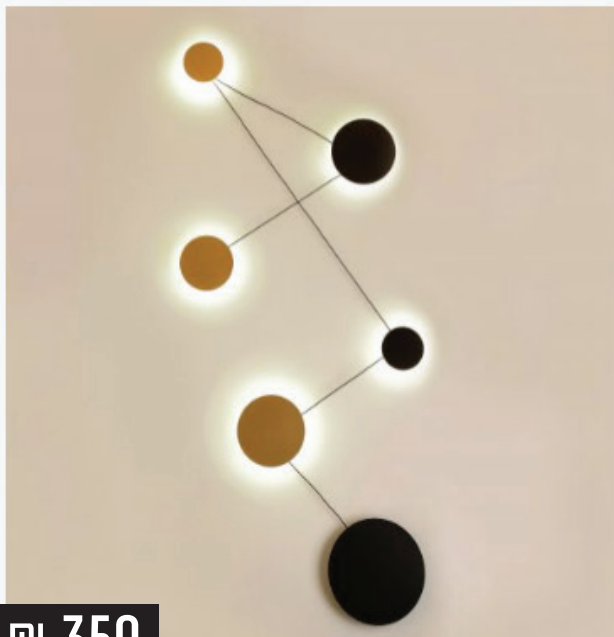

₪ 995 קיר סטיקס זוגי שחור 14W