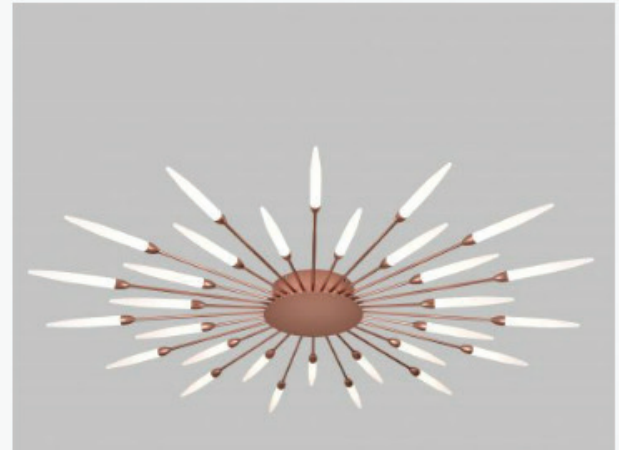

צמוד תקרה דגם ניוטון לבן+זהב 3 הדלקות

40 ס"מ 660 ₪
50 ס"מ 770 ₪
60 ס"מ 1000 ₪

צמוד תקרה דגם אמסטרדם בלוטוס (3מידות)

3500 ₪

אפסילון צמוד תקרה שחור+זהב

3500 ₪

אפסילון צמוד תקרה שחור

3500 ₪