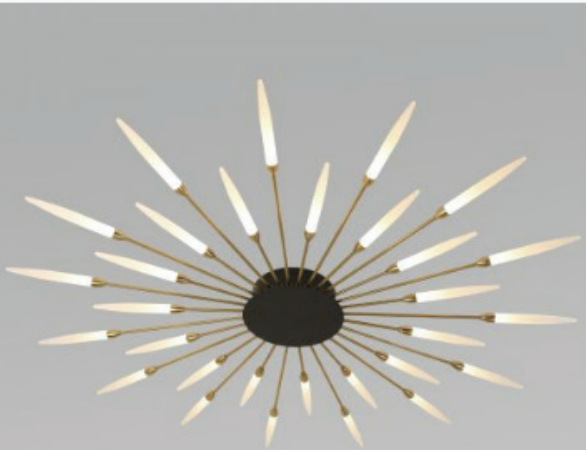

צמוד תקרה דגם ניוטון לבן+זהב 3 הדלקות

40 ס"מ 660 ₪
50 ס"מ 770 ₪
60 ס"מ 1000 ₪

צמוד תקרה דגם אמסטרדם בלוטוס (3מידות)

3500 ₪

אפסילון צמוד תקרה שחור+זהב

3500 ₪

אפסילון צמוד תקרה שחור

3500 ₪