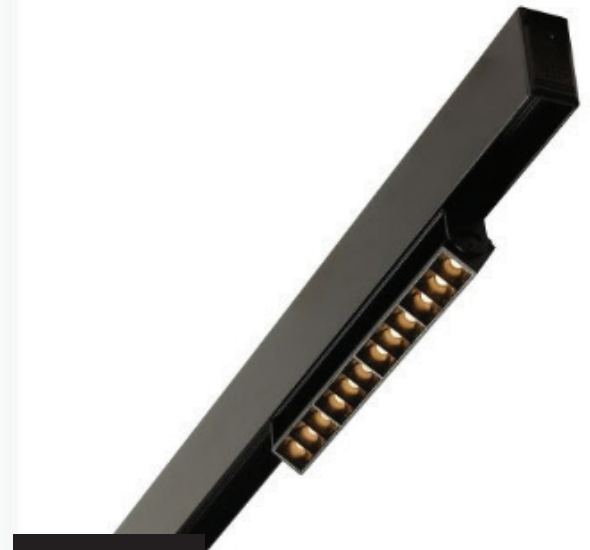

ספוט מתכוונן לפס מגנט דגם פיקס 12W

12W LED : ₪260
18W LED : ₪280

מטריקס על ציר לפס מגנטי שחור (4 מידות)