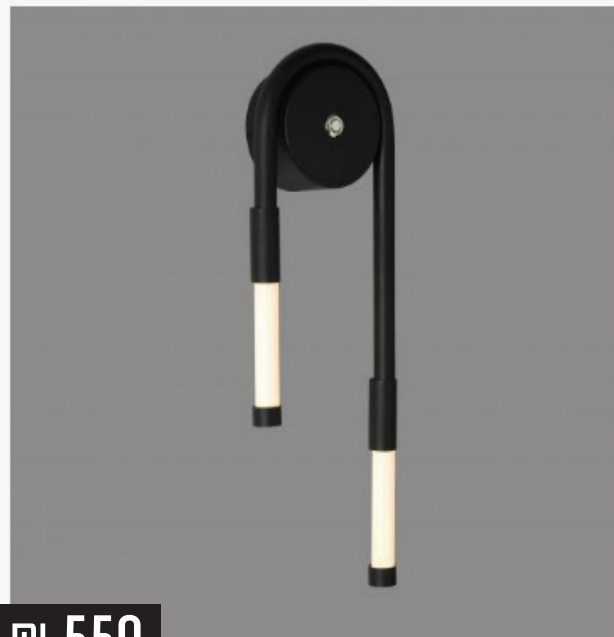

₪ 995 קיר סטיקס זוגי שחור זהב 14W