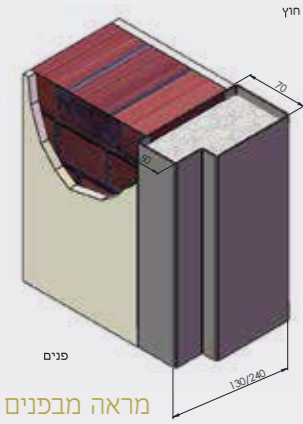

דלתות קו 0 תוצרת שריונית
חסם, משתלבות עם משקוף
נסתר כהמשך ישיר של הקיר.

יצירת אמנות זו היא דלת
הכניסה המושלמת לבית
המעוצב שלכן - דלת קו-0.

**דלתות קו 0
בשילוב חיפוי קיר**

TECHNOLOGY

מבנה ייחודי - דלת כניסה

משקופים לדלתות כניסה

משקוף בניה אסימטרי
קנט פנימי 50 מ"מ, קנט חיצוני 70 מ"מ

משקוף בניה אסימטרי סטנדרט
קנט פנימי 30 מ"מ, קנט חיצוני 50 מ"מ

משקוף בניה סימטרי

משקוף חובק אסימטרי
קנט פנימי 40 מ"מ, קנט חיצוני 60 מ"מ