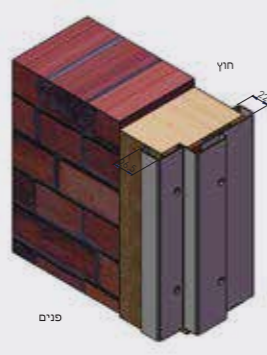

משקוף הלבשה
עם קנט פנימי 27 מ"מ