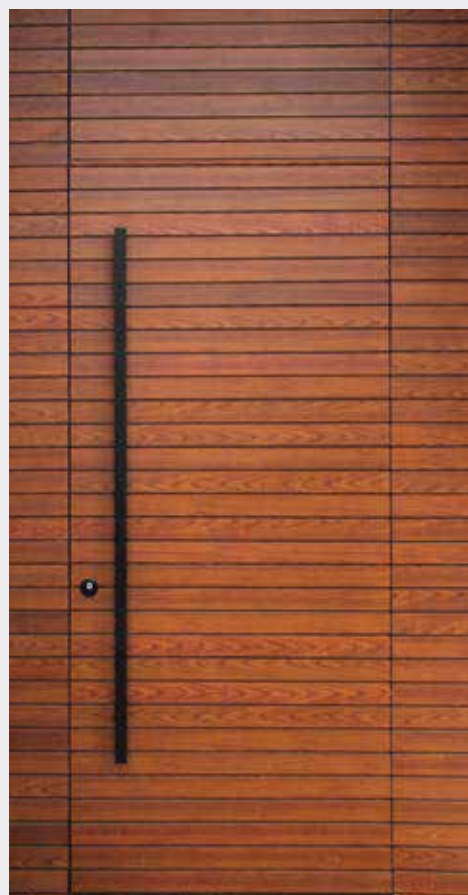

שריונית חסם - תהיו בטוחים שבחרתם נכון!

8001 גוון לבן 9016 חלק
בשילוב פס אמצעי וכסי ניתוק

8010 חיפוי דמוי עץ קו 0 גוון אגוז
ניתן להזמין בכל צבעי המניפה

8001G גוון 900
אפור מגורען מתכתי בשילוב פסי ניתוק

8002G גוון 0097
אלומיניום מגורען מתכתי ללא פסי ניתוק