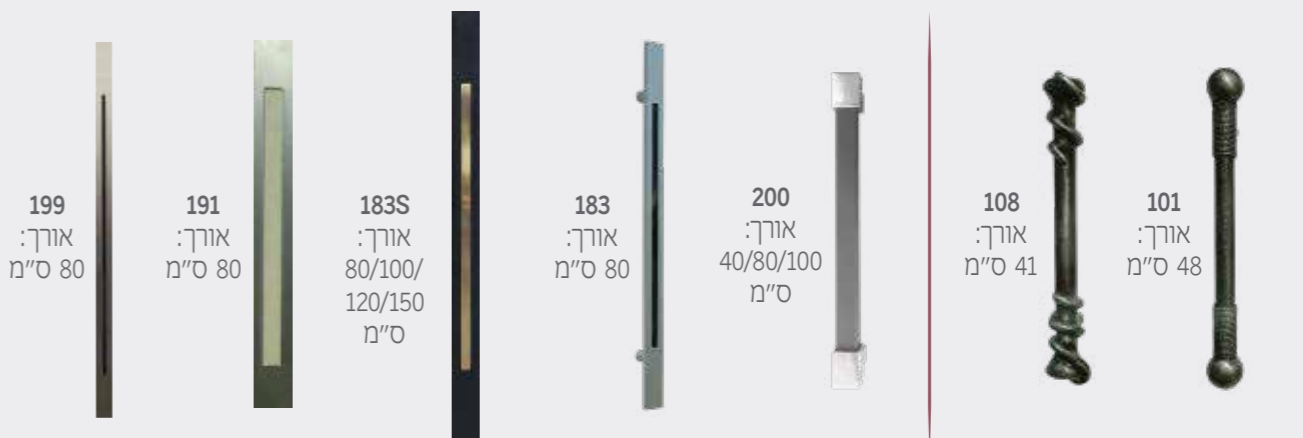

ניתן להזמין במגוון הצבעים הקיימים