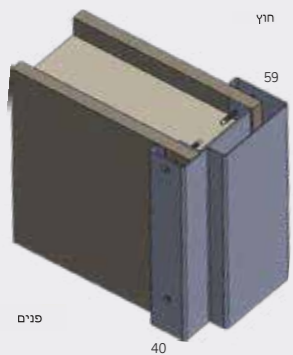

משקופים לדלתות כניסה

משקוף בניה אסימטרי
קנט פנימי 50 מ"מ, קנט חיצוני 70 מ"מ

משקוף בניה אסימטרי סטנדרט
קנט פנימי 30 מ"מ, קנט חיצוני 50 מ"מ

משקוף בניה סימטרי

משקוף חובק אסימטרי
קנט פנימי 40 מ"מ, קנט חיצוני 60 מ"מ