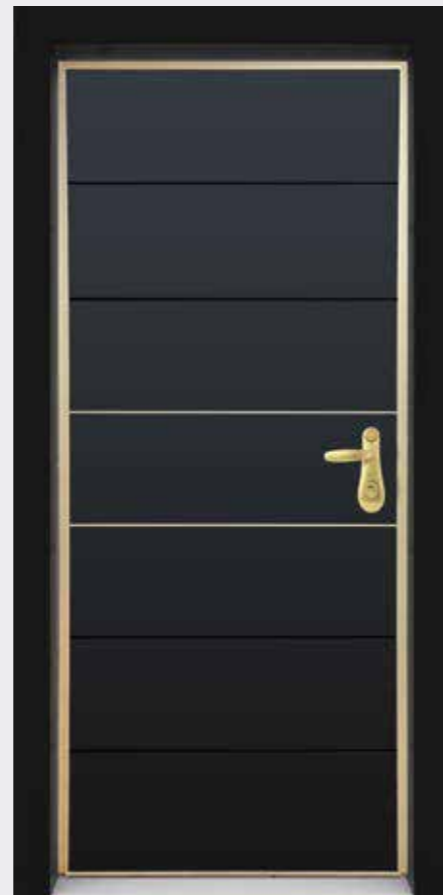

8001-A גוון 9005 שחור מגורען מתכתי בשילוב פסי ניתוק ופרופיל אנודיז מוזהבים