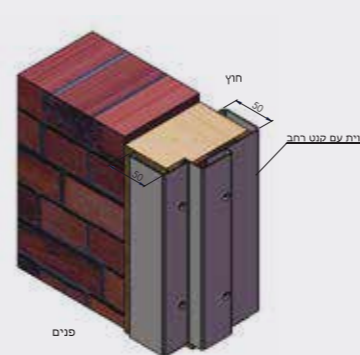

משקוף הלבשה עם קנט פנימי 50 מ"מ
ואפשרות לזוית עם קנט 50 מ"מ