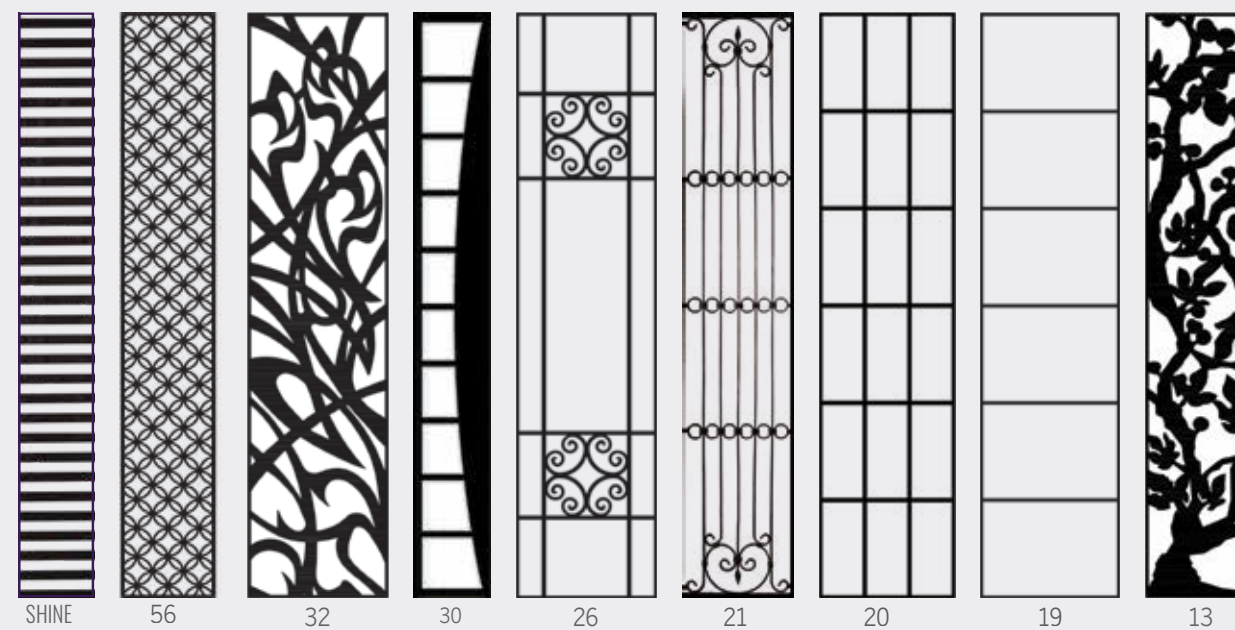

חלונות 1550/1925