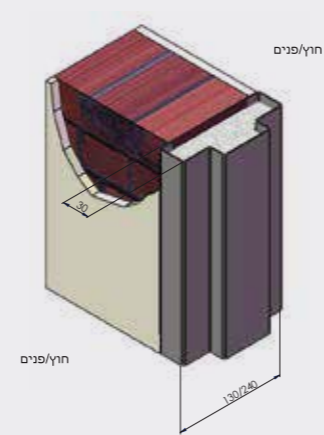

דלתות קו 0 תוצרת שריונית
חסם, משתלבות עם משקוף
נסתר כהמשך ישיר של הקיר.

יצירת אמנות זו היא דלת
הכניסה המושלמת לבית
המעוצב שלכן - דלת קו-0.

**דלתות קו 0
בשילוב חיפוי קיר**

TECHNOLOGY

מבנה ייחודי - דלת כניסה

משקופים לדלתות כניסה

משקוף בניה אסימטרי
קנט פנימי 50 מ"מ, קנט חיצוני 70 מ"מ

משקוף בניה אסימטרי סטנדרט
קנט פנימי 30 מ"מ, קנט חיצוני 50 מ"מ

משקוף בניה סימטרי

משקוף חובק אסימטרי
קנט פנימי 40 מ"מ, קנט חיצוני 60 מ"מ