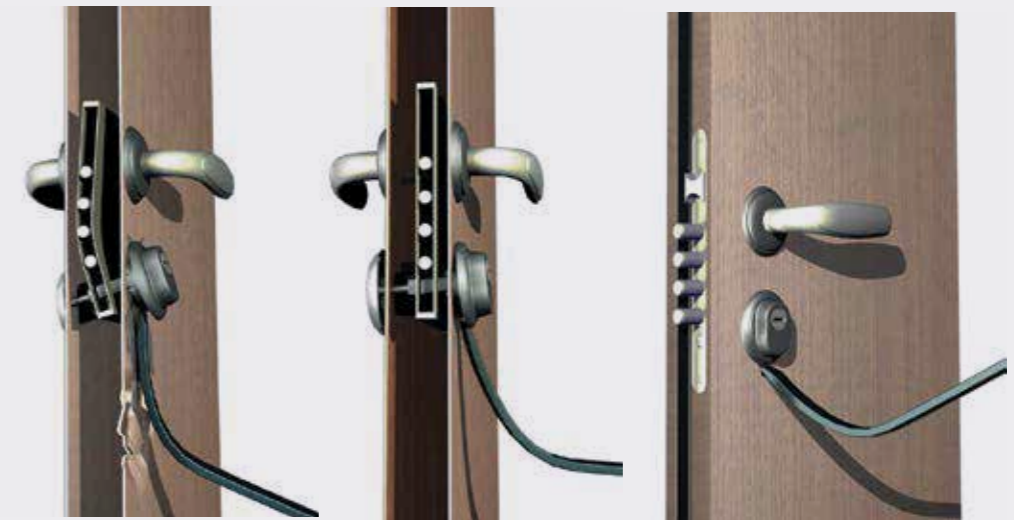

TECHNOLOGY

פיתוחים ייחודיים

סגר ביטחון

פאר

אקסטרה לוק צד חיצוני

אקסטרה לוק צד פנימי

מנגנון השמדה עצמית

שריונית חסם פתיחה מנגנון השמדה עצמית ייחודי, המקשה על פריצת דלת הכניסה. כל נסיון פגיעה במגן הצילינדר החיצוני או בצילינדר עצמו גורר תגובת שרשרת של פגיעה במנעול. כתוצאה מכך, מערכת הנעילה נתקעת ויוצרת מצב שבו המנעול נתפס (כמו בכספת). מנגנון ההשמדה העצמית מותקן בכל דלתות הכניסה המיוצרות במפעלנו.

מנעול חכם L2000N

ברוכים הבאים לעולם חכם יותר, בטוח ומעוצב

אפשרויות פתיחה ושליטה

טביעת אצבע | קוד פתיחה | כרטיס קירבה RFID | אפליקציה המאפשרת פתיחה מרחוק וקבלת מידע על השימוש בדלת | מפתח מכני | פעמון מובנה במנעול