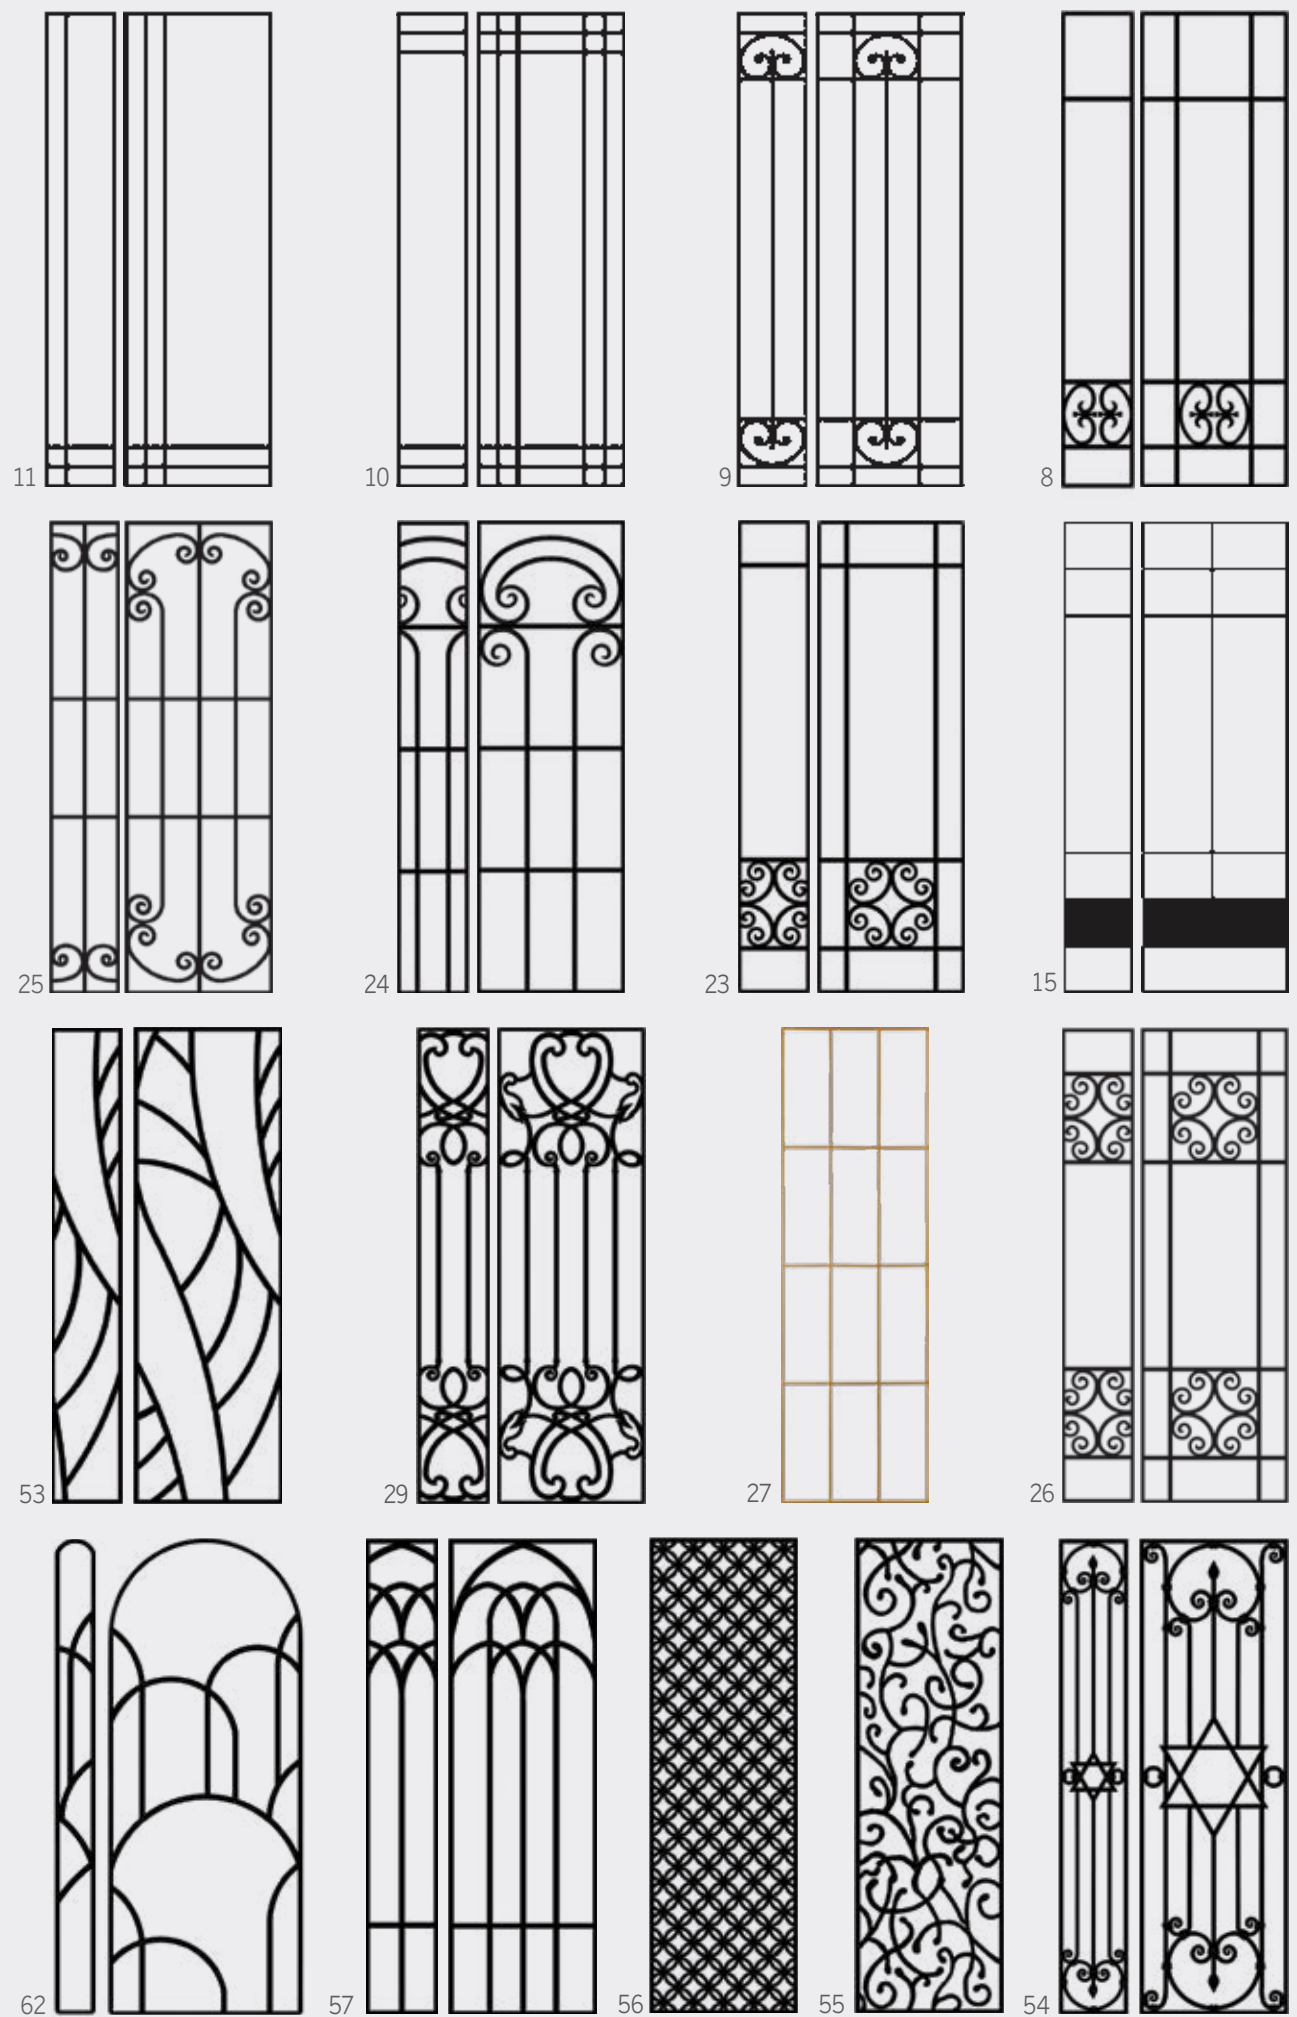

חלונות 1200