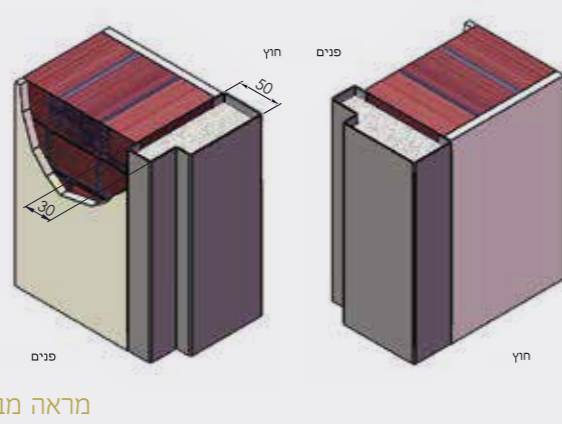

משקוף בניה אסימטרי סטנדרט
קנט פנימי 30 מ"מ, קנט חיצוני 50 מ"מ