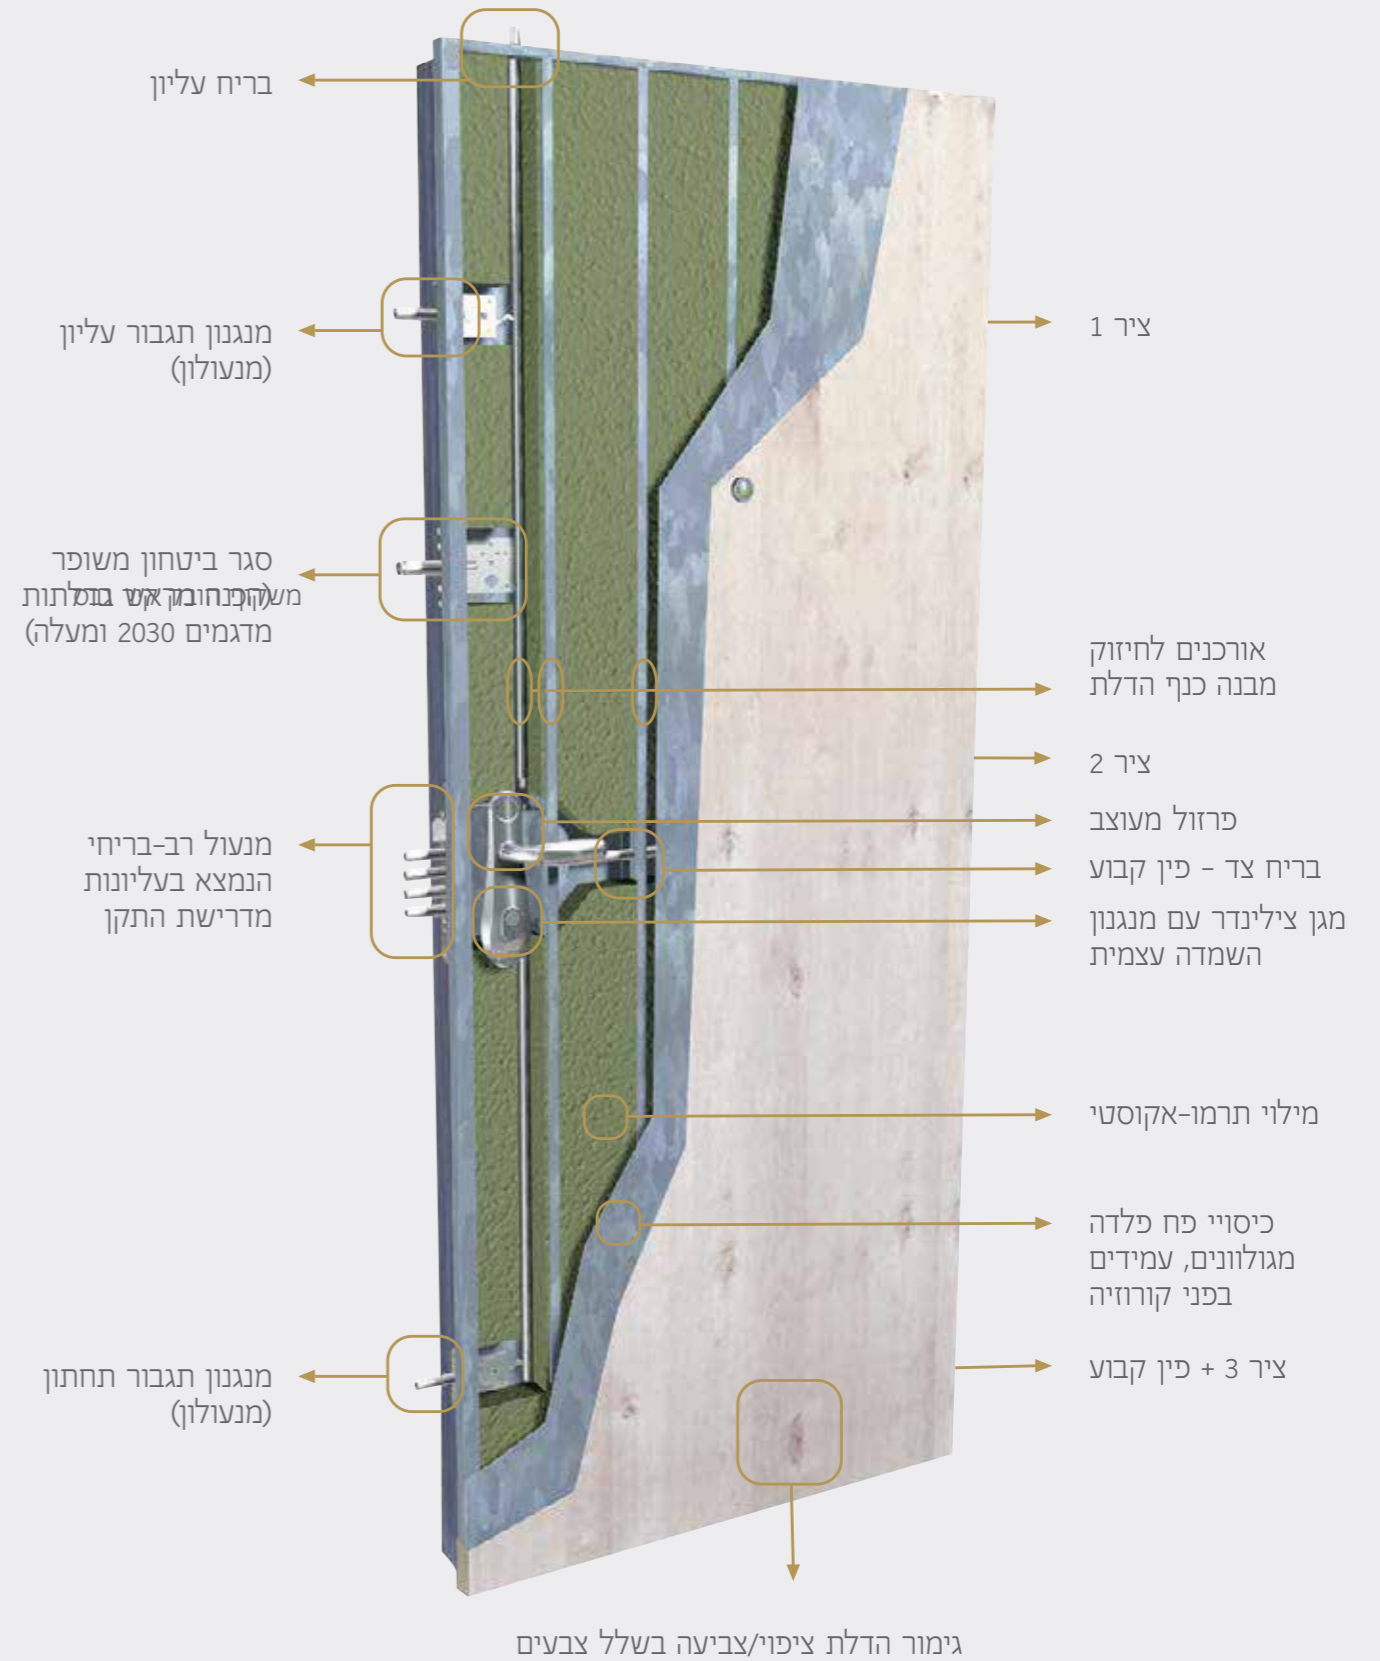

משקופים לדלתות כניסה

משקוף בניה אסימטרי
קנט פנימי 50 מ"מ, קנט חיצוני 70 מ"מ

משקוף בניה אסימטרי סטנדרט
קנט פנימי 30 מ"מ, קנט חיצוני 50 מ"מ

משקוף בניה סימטרי

משקוף חובק אסימטרי
קנט פנימי 40 מ"מ, קנט חיצוני 60 מ"מ

משקוף הלבשה
עם קנט פנימי 27 מ"מ

משקוף הלבשה עם קנט פנימי 50 מ"מ
ואפשרות לזוית עם קנט 50 מ"מ

סט חיפוי משקוף דקורטיבי למשקוף בניה קיים

משקופי קו אפס

מנעול כספת - מסופק עם 5 מפתחות

טכנולוגיית שריונית

מפרט טכני:

- מנעול עם נעילה גאומטרית (הפעלת כוח על אחד הבריחים לא משפיע על יתר הבריחים)
- נעילה/פתיחה באמצעות סיבוב פשוט של המפתח
- מהלך בריח: 25 מ"מ, 4 בריחים בקוטר 14 מ"מ בחזית המנעול דגם 125
- גימור חלקי המנעול בגלון חם לעמידות קורוזיה
- 3 בריחים נוספים עם כונון לשאר הצדדים (בחלק מהדגמים יסופקו בריחים נוספים)
- עומס על הבריחים עד ל-500 KG לפי תקן EN 90221 class 4