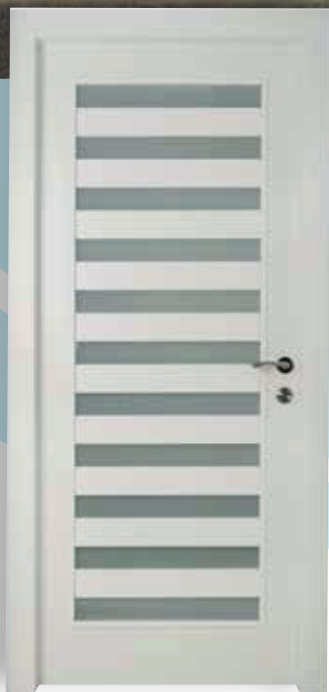

מוכרס טנני

- ✓ דלתות פולימרות ידידותיות לסביבה ועמידות לחלוטין בפני נזקי מים ומזיקים.
- ✓ מילוי כוורת / כוורת קשיחה / פלקבורד, לבידוד מרעשים עפ"י בחירה.
- ✓ צירי פייפ / צירים נסתרים / וצירי ספר.
- ✓ ניתן להזמין דלת עד גובה 2.30 מטר.
- ✓ ניתן להזמין גם דלת הזזה.
- ✓ ניתן לשלב חירוצים שונים המופיעים בקטלוג.