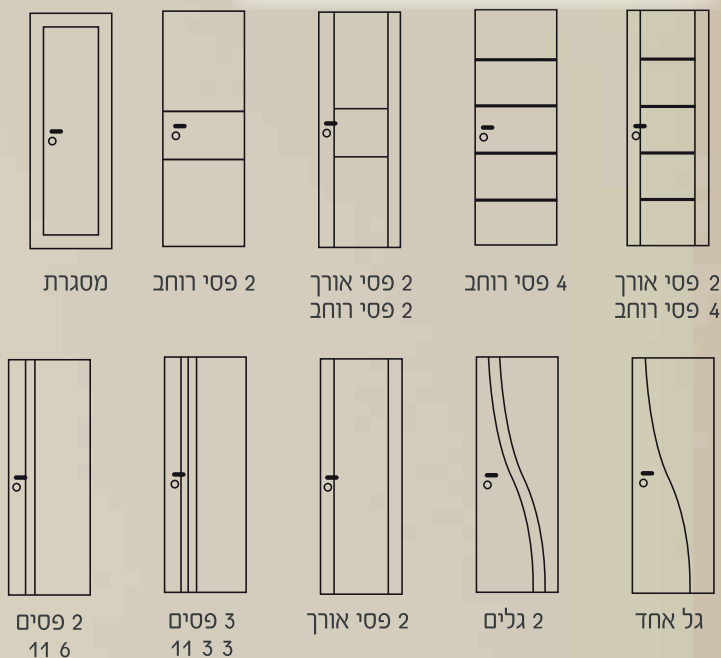

צבעים:

מילוי:

כוורת | כוורת קשיחה | פלקסבורד

סוגי משקופים:

משקוף פולימרי | הלבשה פולימרית

חומר משקופים:

פולימרי

סדרת פסי רוחב של סף דור כוללת:

- ✓ כנף פולימירית בגוון לבן, משקוף פולימרי, והלבשה פולימירית.
- ✓ הסדרה מכילה גומי אטימה לשיפור האקוסטיקה
- ✓ עמידות מלאה בפני המים.
- ✓ דלת מלאה

שילוב חלונות

לחברת סף דור דלתות פנים במגוון חלונות ועיצובים מיוחדים בשילובים המאפשרים לנו להעניק לכל לקוח את דלת חלומותיו. חלונות נהוג לשלב באמבטיה / שירותים וגם להוסיף כקישוט בדלתות שונות ובחדרים.

חלונות

חריצים ואלומיניום

שילוב חריצים ואלומניום

ניתן לשלב חריצים לאורכה ורוחבה של הדלת
 החריצים והפסים מוסיפים לדלת מראה נקי, עיצובי, מודרני וגימור מושלם.

מחורץ דק 6 מ"מ

מחורץ דק 10 מ"מ

שילוב של פירזול וידיות יעניק מראה מרהיב ויוקרתי לדלתות בביתכם