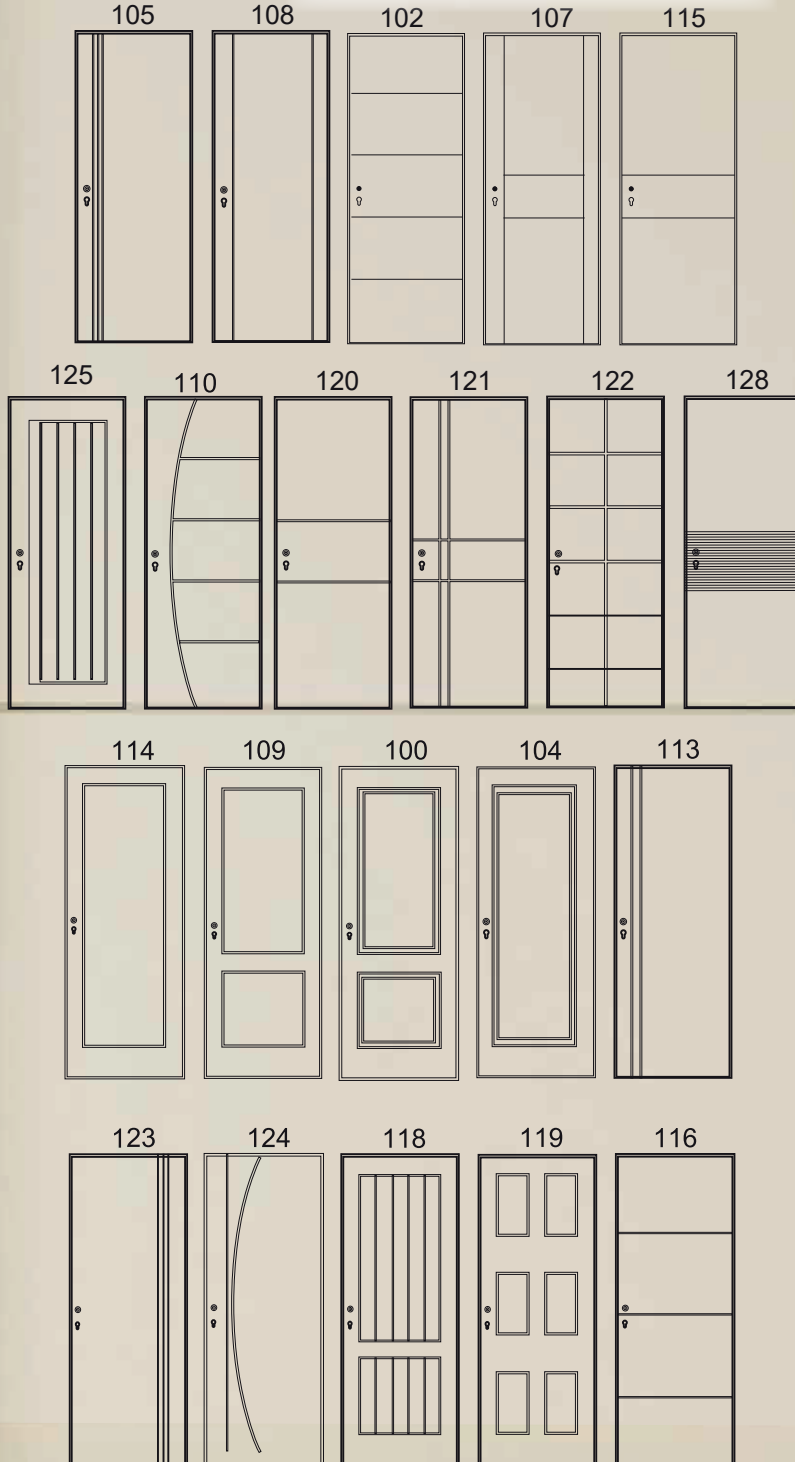

חלונות

חריצים ואלומיניום

שילוב חריצים ואלומניום

ניתן לשלב חריצים לאורכה ורוחבה של הדלת
 החריצים והפסים מוסיפים לדלת מראה נקי, עיצובי, מודרני וגימור מושלם.

מחורץ דק 6 מ"מ

מחורץ דק 10 מ"מ

שילוב של פירזול וידיות יעניק מראה מרהיב ויוקרתי לדלתות בביתכם