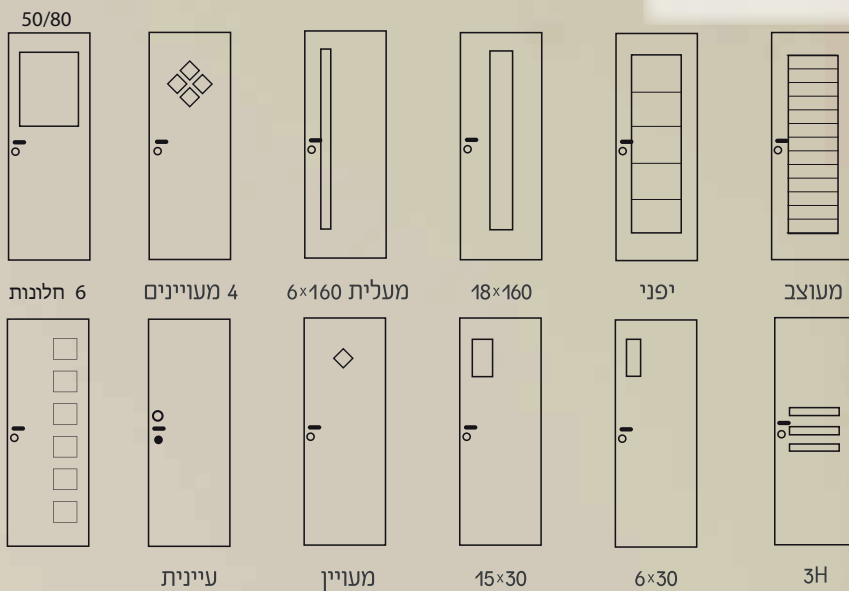

שילוב חלונות

לחברת סף דור דלתות פנים במגוון חלונות ועיצובים מיוחדים בשילובים המאפשרים לנו להעניק לכל לקוח את דלת חלומותיו. חלונות נהוג לשלב באמבטיה / שירותים וגם להוסיף כקישוט בדלתות שונות ובחדרים.

חלונות