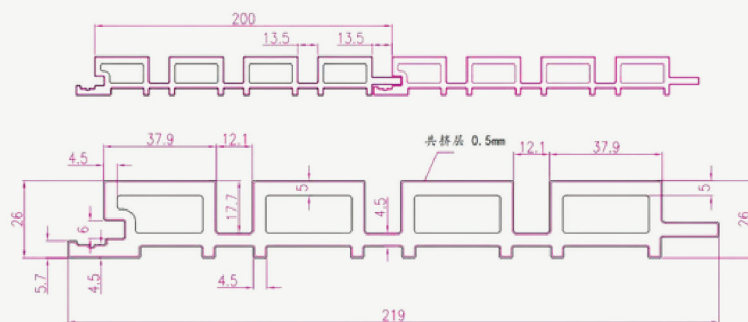

אחירון 2023

חיפוי קיר WPC | מוסקט

אורך: 2.90

מידות כלליות: 22*26*2900

מחיר ליח': 220 ₪

זווית פינה הלבשה לחיפוי קיר | מוסקט | 50*50

אורך: 2.90

מידות כלליות: 2900*50*50

מחיר ליח': 90 ₪

פרופיל פינה 90° | מוסקט | 36*36

אורך: 2.90

מידות כלליות: 2900*36*36

מחיר ליח': 88 ₪

פרופיל התחלה / סיום | מוסקט | 49*36

אורך: 2.90

מידות כלליות: 2900*39*49