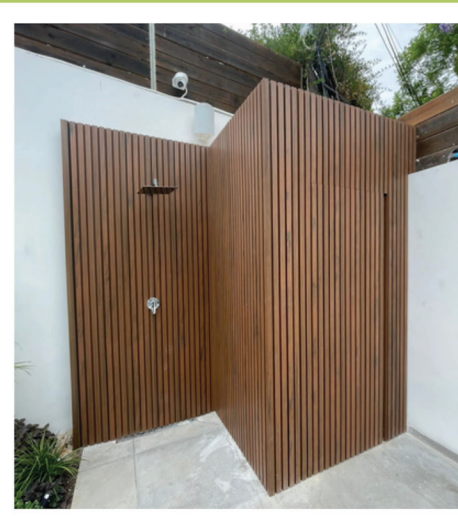

WPC

חיפוי לקירות

חיפויים פנימיים